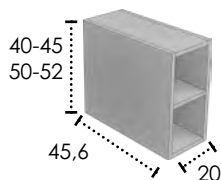

MODULO LEJA ABIERTA
OPEN SHELF MODUL
CAISSON NICHE