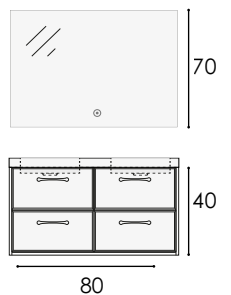

CAJONES CIERRE SUAVE
SOFT CLOSING DRAWERS
TIROIRS FERMETURE SILEN-
CIEUSE

FABRICADO EN AGLOMERADO
HYDRÓFUGO
MADE IN HYDROFUGE AGGLOME-
RATE
FABRIQUÉ EN AGLOMÉRÉ HYDRO-
FUGE

NO INCLUYE GRIFO
TAP NOT INCLUDED
MITIGEUR NON INCLUS

MUEBLE SUSPENDIDO
SUSPENDE FURNITURE
MEUBLE SUSPENDU

- ODAMA H52 4 DRAWERS
- ALBA MIRROR LED
- MÓNACO 2 SINKS