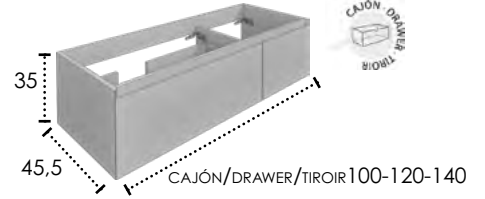

NO INCLUYE GRIFO
TAP NOT INCLUDED
MITIGEUR NON INCLUS

FABRICADO TODO EN DM
MADE IN MDF
FABRIQUÉ EN MDF

- ◇ MARINA H35 2 DRAWERS
- ◇ VENUS SINK 2 SINKS
- ◇ ALBA MIRROR

MARINA 35

MARINA 45

MARINA 50

TAPAS/WORKTOP/PLAN DE TRAVAIL