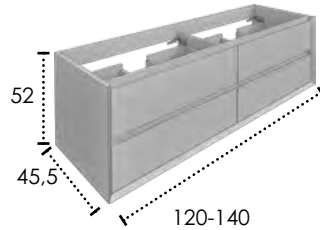

LUXOR 52

LACQUERED

DESIGN

AQUAMAR	PERLA
POLAR	TERRACOTA
SAGE	MOKKA
AZUL MATE	CAPUCHINO
ANTRACITA	TERRA
NEGRO	BLANCO

LAVE
HALIFAX
CARINI
NILO
AURORA
TABACO