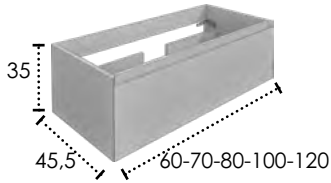

NO INCLUYE GRIFO
TAP NOT INCLUDED
MITIGEUR NON INCLUS

FABRICADO TODO EN DM
MADE IN MDF
FABRIQUÉ EN MDF

- ◇ MARINA H35 2 DRAWERS
- ◇ VENUS SINK 2 SINKS
- ◇ ALBA MIRROR

MARINA 35

MARINA 45

MARINA 50

TAPAS/WORKTOP/PLAN DE TRAVAIL