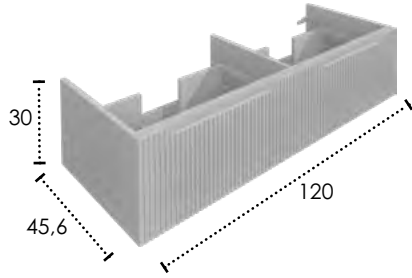

FORTUNA 30

FORTUNA 52

COLUMNA FORTUNA

**MODULO LEJA ABIERTA
OPEN SHELF MODUL
CAISSON NICHE**

LACQUERED

AQUAMAR	PERLA
POLAR	TERRACOTA
SAGE	MOKKA
AZUL MATE	CAPUCHINO
ANTRACITA	TERRA
NEGRO	BLANCO

LACQUERED

*EL COLOR ES APROXIMADO,
POR FAVOR CONSULTA EL
MUESTRARIO DE LACAS PARA
MAYOR PRECISIÓN.*

*THE COLOR IS APPROXIMATE,
PLEASE CONSULT THE
LACQUER SAMPLE FOR BETTER
ACCURACY.*

*LA COULEUR EST APPROX
IMATIVE, VEUILLEZ CONSULTER
L'ÉCHANTILLON DE LAQUE
POUR UNE MEILLEURE PRÉCISI-
ON.*

TAPAS/WORKTOP/PLAN DE TRAVAIL

- FORTUNA 1 DRAWER 3 UNITS POLAR
- CIRCUS 2 UNITS SAHARA/WHITE
- AINA MIRROR LED 2 UNITS
- MICROTEC WORKTOP SAHARA
- SHOWER TRAY NATURE

ACABADO
FINISHED
FINITION
NEGRO PIETRA