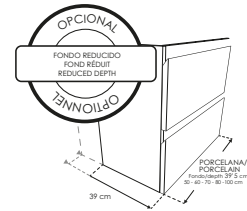

LUXOR 35

LUXOR 45

LUXOR 45

LUXOR 52

LACQUERED

DESIGN

AQUAMAR	PERLA
POLAR	TERRACOTA
SAGE	MOKKA
AZUL MATE	CAPUCHINO
ANTRACITA	TERRA
NEGRO	BLANCO

LAVE
HALIFAX
CARINI
NILO
AURORA
TABACO

COLUMNA Y MODULOS TEBAS
TEBAS COLUMN AND TEBAS AUXILIARIES
COLONNE TEBAS ET MODULES TEBAS

MODULO LEJA ABIERTA
OPEN SHELF MODUL
CAISSON NICHE

LACQUERED

EL COLOR ES APROXIMADO, POR FAVOR CONSULTA EL MUESTRARIO DE LACAS PARA MAYOR PRECISIÓN.
THE COLOR IS APPROXIMATE, PLEASE CONSULT THE LACQUER SAMPLE FOR BETTER ACCURACY.
LA COULEUR EST APPROXIMATIVE, VEUILLEZ CONSULTER L'ÉCHANTILLON DE LAQUE POUR UNE MEILLEURE PRÉCISION.

DESIGN

LA DIRECCIÓN DE LA VETA SE MUESTRA EN LAS FOTOGRAFÍAS.
THE GRAIN DIRECTION IS SHOWN IN THE PHOTOGRAPHS.
LE SENS DU VEINAGE EST INDIQUÉ SUR LES PHOTOGRAPHES.