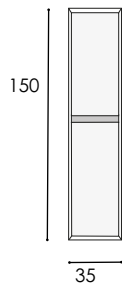

TAPAS/WORKTOP/PLAN DE TRAVAIL

CANNES

45,5

ECLIPSA

ACABADO
 FINISHED
 FINITION
NEGRO PIETRA

- ◇ LUXOR H35 2 DRAWERS
- ◇ PROA SINK
- ◇ ENA MIRROR
- ◇ TEBAS COLUMN
- ◇ SHOWER TRAY NATURE DECORADO

- ◇ LUXOR H35 2 DRAWERS
- ◇ CANNES WORKTOP
- ◇ CIRCUS SINK
- ◇ TEBAS MIRROR CABINET
- ◇ TEBAS COLUMN
- ◇ SHOWER TRAY NATURE DECORADO