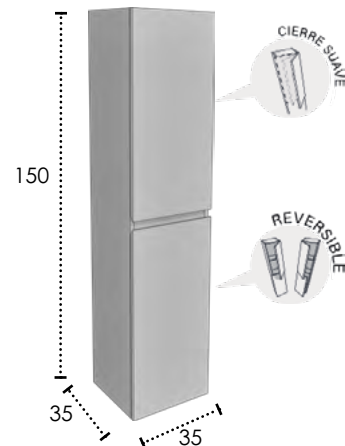

YASMIN 30

TAPAS/WORKTOP/PLAN DE TRAVAIL INCLUIDA/INCLUDED/INCLUS

YASMIN 50

CAJÓN/DRAWER/TIROIR 100-120-140
PUERTA/DOOR/PORTE 80-100-120-140

YASMIN 50

**MODULO LEJA ABIERTA
OPEN SHELF MODUL
CAISSON NICHE**

YASMIN 75

TAPAS/WORKTOP/PLAN DE TRAVAIL

TAPAS/WORKTOP/PLAN DE TRAVAIL

CANNES

ECLIPSA

ACABADO
FINISHED
FINITION
NEGRO PIETRA

COLUMN T-1