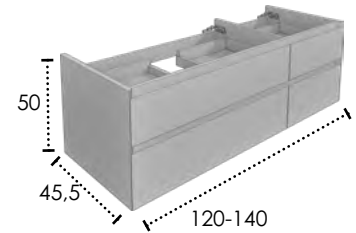

NO INCLUYE GRIFO
TAP NOT INCLUDED
MITIGEUR NON INCLUS

FABRICADO TODO EN DM
MADE IN MDF
FABRIQUÉ EN MDF

- ◇ MARINA H35 2 DRAWERS
- ◇ VENUS SINK 2 SINKS
- ◇ ALBA MIRROR

MARINA 35

MARINA 45

MARINA 50

TAPAS/WORKTOP/PLAN DE TRAVAIL