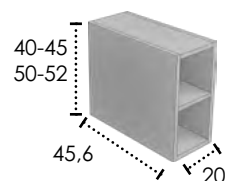

MODULO LEJA ABIERTA
OPEN SHELF MODUL
CAISSON NICHE

LACQUERED

EL COLOR ES APROXIMADO, POR FAVOR CONSULTA EL MUESTRARIO DE LACAS PARA MAYOR PRECISIÓN.
THE COLOR IS APPROXIMATE, PLEASE CONSULT THE LACQUER SAMPLE FOR BETTER ACCURACY.
LA COULEUR EST APPROXIMATIVE, VEUILLEZ CONSULTER L'ÉCHANTILLON DE LAQUE POUR UNE MEILLEURE PRÉCISION.

DESIGN

LA DIRECCIÓN DE LA VETA SE MUESTRA EN LAS FOTOGRAFÍAS.
THE GRAIN DIRECTION IS SHOWN IN THE PHOTOGRAPHS.
LE SENS DU VEINAGE EST INDIQUÉ SUR LES PHOTOGRAPHES.