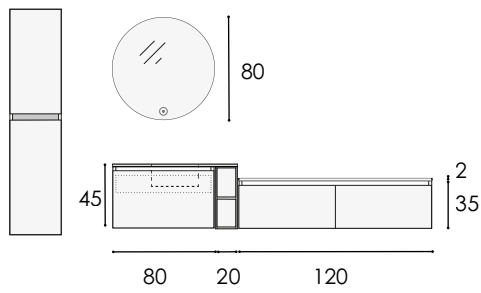

- MARINA H45 2 DRAWERS
- URANO SINK
- MARINA H35 2 DRAWERS
- WORKTOP STONE-COMPACT
- ROUND MIRROR
- MARINA COLUMN