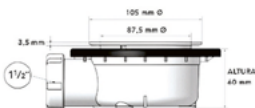

HECHO EN
ESPAÑA 100%
MADE IN SPAIN
FABRIQUÉ EN ESPAGNE

VÁLVULA

100-120-140-150-160-170-180-190-200

70-80-90

3

PARA MEDIDA 70 / 80

57,9 / 67,8

Ancho: 70/80