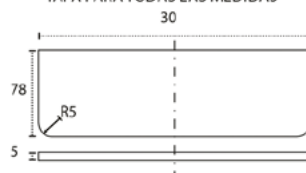

Ancho: **70/80**

A	PESO
100	26 kg
120	31 kg
140	40kg
160	45 kg
180	55 kg
200	55 kg

Grueso: **2,5 - 3 cm**

Ancho: **90/100**

A	PESO
100	29/32 kg
120	35/38 kg
140	42/53 kg
160	51/60 kg
180	61/74 kg
200	61/82 kg

Grueso: **2'5 - 3 cm**

TAPA PARA TODAS LAS MEDIDAS