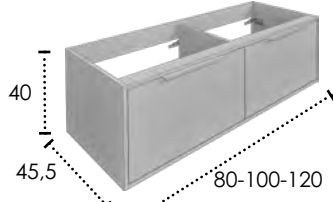

FABRICADO EN
AGLOMERADO HIDRÓFUGO
MADE IN HYDROFUGE
AGGLOMERATE
FABRIQUÉ EN AGLOMÉRÉ
HYDROFUGE

- ◇ KAILA H40 1 DRAWER
- ◇ PORCELAIN SINK
- ◇ ROUND MIRROR LED

80

40

100

KAILA 40

KAILA 52

COLUMNA KAILA