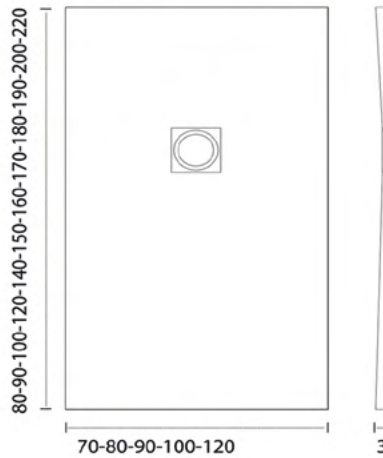

VÁLVULA

Ancho: 70/75/80

A	B	PESO
80 - 90 - 100	30cm	23/26 kg
120	35cm	28/31 kg
140 - 150	40 cm	33/45 kg
160 - 170	45 cm	40/49 kg
180 - 190 -200	50 cm	43/61 kg
220	Central	58/66 kg

Grueso: 2'4/3 cm

Ancho: 90/100

A	B	PESO
90 - 100	30cm	29/32 kg
120	35cm	35/38 kg
140 - 150	40 cm	42/53 kg
160 - 170	45 cm	51/60 kg
180 - 190 -200	50 cm	56/74 kg
220	Central	74/82 kg

Grueso: 2'4/3 cm

Ancho: 120

A	B	PESO
120	Central	46 kg
160	Central	68 kg
220	Central	98 kg

Grueso: 2'4/3 cm