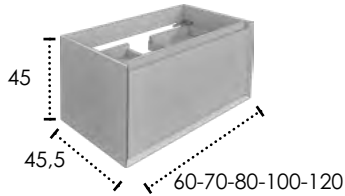

LUXOR 35

LUXOR 45

LUXOR 45

LUXOR 52

LACQUERED

DESIGN

AQUAMAR	PERLA
POLAR	TERRACOTA
SAGE	MOKKA
AZUL MATE	CAPUCHINO
ANTRACITA	TERRA
NEGRO	BLANCO

LAVE
HALIFAX
CARINI
NILO
AURORA
TABACO

COLUMNA Y MODULOS TEBAS
TEBAS COLUMN AND TEBAS AUXILIARIES
COLONNE TEBAS ET MODULES TEBAS

MODULO LEJA ABIERTA
OPEN SHELF MODUL
CAISSON NICHE

LACQUERED

EL COLOR ES APROXIMADO, POR FAVOR CONSULTA EL MUESTRARIO DE LACAS PARA MAYOR PRECISIÓN.
THE COLOR IS APPROXIMATE, PLEASE CONSULT THE LACQUER SAMPLE FOR BETTER ACCURACY.
LA COULEUR EST APPROXIMATIVE, VEUILLEZ CONSULTER L'ÉCHANTILLON DE LAQUE POUR UNE MEILLEURE PRÉCISION.

DESIGN

LA DIRECCIÓN DE LA VETA SE MUESTRA EN LAS FOTOGRAFÍAS.
THE GRAIN DIRECTION IS SHOWN IN THE PHOTOGRAPHS.
LE SENS DU VEINAGE EST INDIQUÉ SUR LES PHOTOGRAPHES.