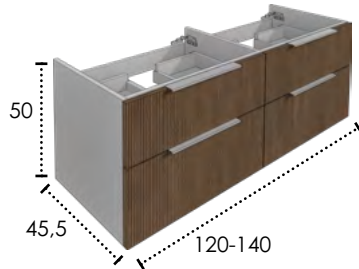

MINERVA 35

MINERVA 45

MINERVA 50

**MODULO LEJA ABIERTA
OPEN SHELF MODUL
CAISSON NICHE**

COLUMNA MINERVA

- ◇ MINEVA h35 2 DRAWERS
- ◇ WORKTOP MELAMINE
- ◇ ECLIPSA WORKTOP 2 DRAWERS
- ◇ COLISEUM SINK 2 UNITS
- ◇ ALBA MIRROR
- ◇ MINERVA COLUMN
- ◇ RINA COLUMN
- ◇ SHOWER TRAY NATURE DECORADO