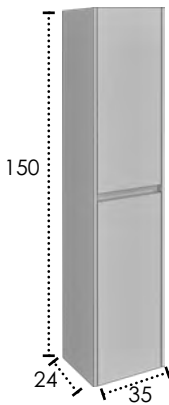

**MODULO LEJA ABIERTA
OPEN SHELF MODUL
CAISSON NICHE**

TAPAS/WORKTOP/PLAN DE TRAVAIL

TAPAS/WORKTOP/PLAN DE TRAVAIL

CANNES

45,5

ECLIPSA

ACABADO
FINISHED
FINITION
NEGRO PIETRA

LACQUERED