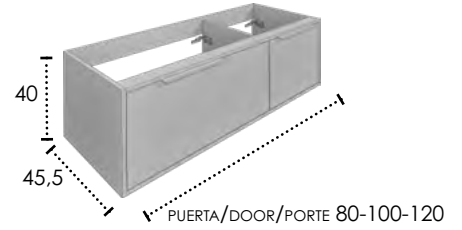

FABRICADO EN
AGLOMERADO HIDRÓFUGO
MADE IN HYDROFUGE
AGGLOMERATE
FABRIQUÉ EN AGLOMÉRÉ
HYDROFUGE

- ◇ KAILA H40 1 DRAWER
- ◇ PORCELAIN SINK
- ◇ ROUND MIRROR LED

80

40

100

KAILA 40

KAILA 52

COLUMNA KAILA