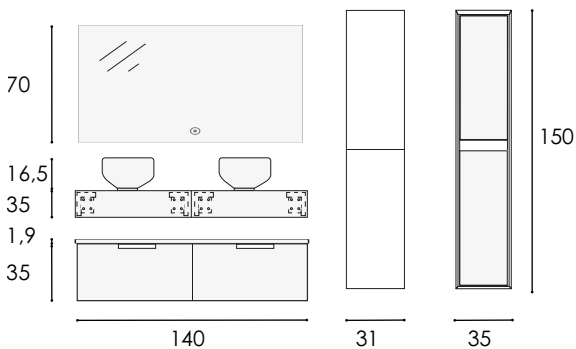

MINERVA 35

MINERVA 45

MINERVA 50

**MODULO LEJA ABIERTA
OPEN SHELF MODUL
CAISSON NICHE**

COLUMNA MINERVA

- MINEVA h35 2 DRAWERS
- WORKTOP MELAMINE
- ECLIPSA WORKTOP 2 DRAWERS
- COLISEUM SINK 2 UNITS
- ALBA MIRROR
- MINERVA COLUMN
- RINA COLUMN
- SHOWER TRAY NATURE DECORADO

TAPAS/WORKTOP/PLAN DE TRAVAIL

TAPAS/WORKTOP/PLAN DE TRAVAIL

CANNES

45,5

ECLIPSA

ACABADO
FINISHED
FINITION
NEGRO PIETRA