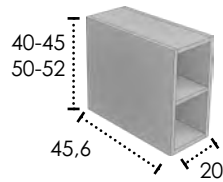

**MODULO LEJA ABIERTA
OPEN SHELF MODUL
CAISSON NICHE**