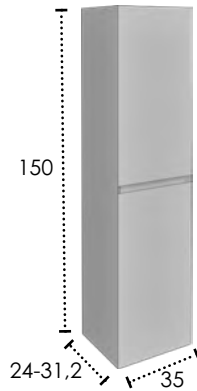

COLUMNA MARINA