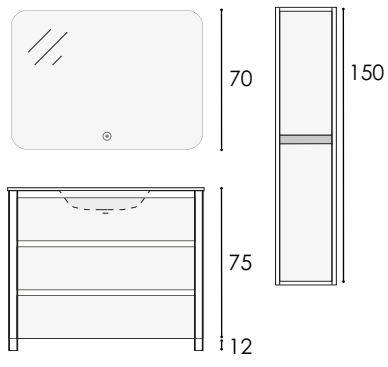

FORTUNA

CAJONES CIERRE SUAVE
SOFT CLOSING DRAWERS
TIROIRS FERMETURE SILEN-
CIEUSE

NO INCLUYE GRIFO
TAP NOT INCLUDED
MITIGEUR NON INCLUS

MUEBLE SUSPENDIDO
WALL HANGED FURNITURE
MEUBLE SUSPENDU

FABRICADO EN DM Y
AGLOMERADO HIDRÓFUGO
MADE IN MDF AND HYDROFUGE
AGGLOMERATE
FABRIQUÉ EN MDF ET AGLOMÉRÉ
HYDROFUGE