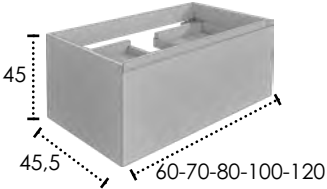

NO INCLUYE GRIFO
TAP NOT INCLUDED
MITIGEUR NON INCLUS

FABRICADO TODO EN DM
MADE IN MDF
FABRIQUÉ EN MDF

- ◇ MARINA H35 2 DRAWERS
- ◇ VENUS SINK 2 SINKS
- ◇ ALBA MIRROR

MARINA 35

MARINA 45

MARINA 50

TAPAS/WORKTOP/PLAN DE TRAVAIL