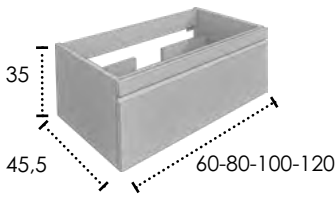

SIANI 35

SIANI 45

COLUMNA SIANI

LACQUERED

DESIGN

LACQUERED

EL COLOR ES APROXIMADO, POR FAVOR CONSULTA EL MUESTRARIO DE LACAS PARA MAYOR PRECISIÓN.
THE COLOR IS APPROXIMATE, PLEASE CONSULT THE LACQUER SAMPLE FOR BETTER ACCURACY.
LA COULEUR EST APPROXIMATIVE, VEUILLEZ CONSULTER L'ÉCHANTILLON DE LAQUE POUR UNE MEILLEURE PRÉCISION.

DESIGN

LA DIRECCIÓN DE LA VETA SE MUESTRA EN LAS FOTOGRAFÍAS.
THE GRAIN DIRECTION IS SHOWN IN THE PHOTOGRAPHS.
LE SENS DU VEINAGE EST INDIQUÉ SUR LES PHOTOGRAPHES.

**MODULO LEJA ABIERTA
OPEN SHELF MODUL
CAISSON NICHE**

TAPAS/WORKTOP/PLAN DE TRAVAIL

TAPAS/WORKTOP/PLAN DE TRAVAIL

CANNES

ECLIPSA

ACABADO
FINISHED
FINITION
NEGRO PIETRA

- SIANI H35 2 DRAWERS
- PROA SINK
- FAMA MIRROR LED
- RONDA MIRROR LED
- SIANI COLUMN
- SHOWER TRAY NEO