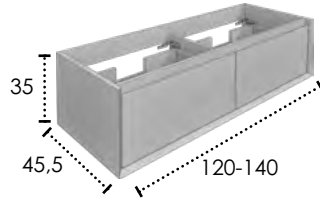

LUXOR 35

LUXOR 45

LUXOR 45

LUXOR 52

LACQUERED

DESIGN

AQUAMAR	PERLA
POLAR	TERRACOTA
SAGE	MOKKA
AZUL MATE	CAPUCHINO
ANTRACITA	TERRA
NEGRO	BLANCO

LAVE
HALIFAX
CARINI
NILO
AURORA
TABACO

COLUMNA Y MODULOS TEBAS
TEBAS COLUMN AND TEBAS AUXILIARIES
COLONNE TEBAS ET MODULES TEBAS

MODULO LEJA ABIERTA
OPEN SHELF MODUL
CAISSON NICHE

LACQUERED

EL COLOR ES APROXIMADO, POR FAVOR CONSULTA EL MUESTRARIO DE LACAS PARA MAYOR PRECISIÓN.
THE COLOR IS APPROXIMATE, PLEASE CONSULT THE LACQUER SAMPLE FOR BETTER ACCURACY.
LA COULEUR EST APPROXIMATIVE, VEUILLEZ CONSULTER L'ÉCHANTILLON DE LAQUE POUR UNE MEILLEURE PRÉCISION.

DESIGN

LA DIRECCIÓN DE LA VETA SE MUESTRA EN LAS FOTOGRAFÍAS.
THE GRAIN DIRECTION IS SHOWN IN THE PHOTOGRAPHS.
LE SENS DU VEINAGE EST INDIQUÉ SUR LES PHOTOGRAPHES.