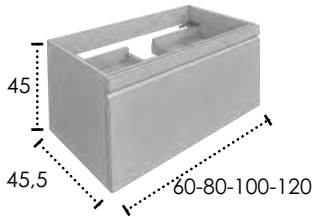

SIANI 35

SIANI 45

COLUMNA SIANI

LACQUERED

DESIGN

LACQUERED

EL COLOR ES APROXIMADO, POR FAVOR CONSULTA EL MUESTRARIO DE LACAS PARA MAYOR PRECISIÓN.
THE COLOR IS APPROXIMATE, PLEASE CONSULT THE LACQUER SAMPLE FOR BETTER ACCURACY.
LA COULEUR EST APPROXIMATIVE, VEUILLEZ CONSULTER L'ÉCHANTILLON DE LAQUE POUR UNE MEILLEURE PRÉCISION.

DESIGN

LA DIRECCIÓN DE LA VETA SE MUESTRA EN LAS FOTOGRAFÍAS.
THE GRAIN DIRECTION IS SHOWN IN THE PHOTOGRAPHS.
LE SENS DU VEINAGE EST INDIQUÉ SUR LES PHOTOGRAPHES.

**MODULO LEJA ABIERTA
OPEN SHELF MODUL
CAISSON NICHE**

TAPAS/WORKTOP/PLAN DE TRAVAIL

TAPAS/WORKTOP/PLAN DE TRAVAIL

CANNES

ECLIPSA

ACABADO
FINISHED
FINITION
NEGRO PIETRA

- SIANI H35 2 DRAWERS
- PROA SINK
- FAMA MIRROR LED
- RONDA MIRROR LED
- SIANI COLUMN
- SHOWER TRAY NEO