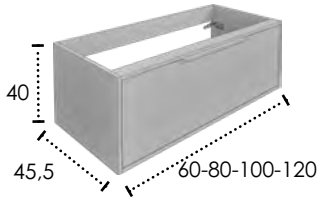

FABRICADO EN
AGLOMERADO HIDRÓFUGO
MADE IN HYDROFUGE
AGGLOMERATE
FABRIQUÉ EN AGLOMÉRÉ
HYDROFUGE

- ◇ KAILA H40 1 DRAWER
- ◇ PORCELAIN SINK
- ◇ ROUND MIRROR LED

80

40

100

KAILA 40

KAILA 52

COLUMNA KAILA