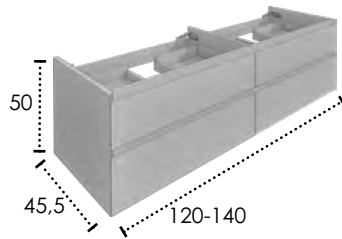

NO INCLUYE GRIFO
TAP NOT INCLUDED
MITIGEUR NON INCLUS

FABRICADO TODO EN DM
MADE IN MDF
FABRIQUÉ EN MDF

- ◇ MARINA H35 2 DRAWERS
- ◇ VENUS SINK 2 SINKS
- ◇ ALBA MIRROR

MARINA 35

MARINA 45

MARINA 50

TAPAS/WORKTOP/PLAN DE TRAVAIL