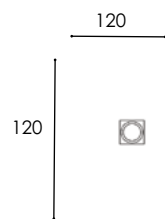

- LUXOR H35 2 DRAWERS
- PROA SINK
- ENA MIRROR
- TEBAS COLUMN
- SHOWER TRAY NATURE DECORADO