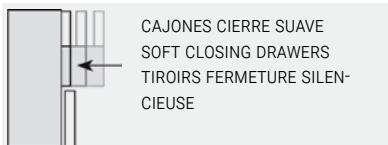

FORTUNA

CAJONES CIERRE SUAVE
SOFT CLOSING DRAWERS
TIROIRS FERMETURE SILEN-
CIEUSE

NO INCLUYE GRIFO
TAP NOT INCLUDED
MITIGEUR NON INCLUS

MUEBLE SUSPENDIDO
WALL HANGED FURNITURE
MEUBLE SUSPENDU

FABRICADO EN DM Y
AGLOMERADO HIDRÓFUGO
MADE IN MDF AND HYDROFUGE
AGGLOMERATE
FABRIQUÉ EN MDF ET AGLOMÉRÉ
HYDROFUGE