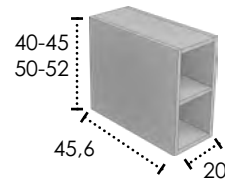

COLUMNA MARINA

LACQUERED

DESIGN

**MODULO LEJA ABIERTA
OPEN SHELF MODUL
CAISSON NICHE**

LACQUERED

EL COLOR ES APROXIMADO, POR FAVOR CONSULTA EL MUESTRARIO DE LACAS PARA MAYOR PRECISIÓN.

THE COLOR IS APPROXIMATE, PLEASE CONSULT THE LACQUER SAMPLE FOR BETTER ACCURACY.