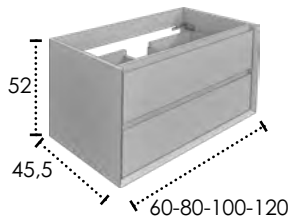

LUXOR 52

LACQUERED

DESIGN

AQUAMAR	PERLA
POLAR	TERRACOTA
SAGE	MOKKA
AZUL MATE	CAPUCHINO
ANTRACITA	TERRA
NEGRO	BLANCO

LAVE
HALIFAX
CARINI
NILO
AURORA
TABACO