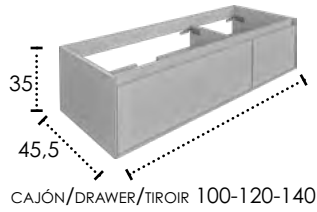

RINA 35

**MODULO LEJA ABIERTA
OPEN SHELF MODUL
CAISSON NICHE**

RINA 45

COLUMNA RINA

OPCIÓN FRENTES MUEBLE GEOMÉTRICO **LACADO**
OPTION FOR **LACQUERED** GEOMETRIC FURNITURE FRONTS
OPTION POUR FAÇADES DE MEUBLES GÉOMÉTRIQUES **LAQUÉES**

AQUAMAR	PERLA
POLAR	TERRACOTA
SAGE	MOKKA
AZUL MATE	CAPUCHINO
ANTRACITA	TERRA
NEGRO	BLANCO

CASCO GRAFITO (NO LACADO), BLANCO O DISEÑO.
GRAFITO (NOT LACQUERED), WHITE BODY OR DESIGN
CAISSON GRAFITO (PAS LAQUÉS), BLANC OU DÉCOR

LACQUERED

DESIGN

AQUAMAR	PERLA
POLAR	TERRACOTA
SAGE	MOKKA
AZUL MATE	CAPUCHINO
ANTRACITA	TERRA
NEGRO	BLANCO

LAVE
HALIFAX
CARINI
AURORA
TABACO

LACQUERED

EL COLOR ES APROXIMADO, POR FAVOR CONSULTA EL MUESTRARIO DE LACAS PARA MAYOR PRECISIÓN.

THE COLOR IS APPROXIMATE, PLEASE CONSULT THE LACQUER SAMPLE FOR BETTER ACCURACY.
LA COULEUR EST APPROXIMATIVE, VEUILLEZ CONSULTER L'ÉCHANTILLON DE LAQUE POUR UNE MEILLEURE PRÉCISION.

DESIGN

LA DIRECCIÓN DE LA VETA SE MUESTRA EN LAS FOTOGRAFÍAS.

THE GRAIN DIRECTION IS SHOWN IN THE PHOTOGRAPHS.

LE SENS DU VEINAGE EST INDIQUÉ SUR LES PHOTOGRAPHES.

TAPAS/WORKTOP/PLAN DE TRAVAIL

TAPAS/WORKTOP/PLAN DE TRAVAIL

CANNES

ECLIPSA

ACABADO FINISHED FINITION
NEGRO PIETRA