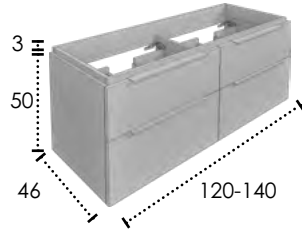

SUSAN

MEDIO COLUMNA SUSAN

MÓDULO SUSAN

MÓDULO SUSAN CON PUERTA

COLUMNA SUSAN

LACQUERED

DESIGN

LACQUERED

EL COLOR ES APROXIMADO, POR FAVOR CONSULTA EL MUESTRARIO DE LACAS PARA MAYOR PRECISIÓN.

THE COLOR IS APPROXIMATE, PLEASE CONSULT THE LACQUER SAMPLE FOR BETTER ACCURACY.

LA COULEUR EST APPROXIMATIVE, VEUILLEZ CONSULTER L'ÉCHANTILLON DE LAQUE POUR UNE MEILLEURE PRÉCISION.

DESIGN

LA DIRECCIÓN DE LA VETA SE MUESTRA EN LAS FOTOGRAFÍAS.

THE GRAIN DIRECTION IS SHOWN IN THE PHOTOGRAPHS.

LE SENS DU VEINAGE EST INDIQUÉ SUR LES PHOTOGRAPHES.