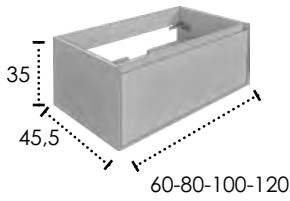

RINA 35

**MODULO LEJA ABIERTA
OPEN SHELF MODUL
CAISSON NICHE**

RINA 45

COLUMNA RINA

OPCIÓN FRENTES MUEBLE GEOMÉTRICO **LACADO**
OPTION FOR **LACQUERED** GEOMETRIC FURNITURE FRONTS
OPTION POUR FAÇADES DE MEUBLES GÉOMÉTRIQUES **LAQUÉES**

AQUAMAR	PERLA
POLAR	TERRACOTA
SAGE	MOKKA
AZUL MATE	CAPUCHINO
ANTRACITA	TERRA
NEGRO	BLANCO

CASCO GRAFITO (NO LACADO), BLANCO O DISEÑO.
GRAFITO (NOT LACQUERED), WHITE BODY OR DESIGN
CAISSON GRAFITO (PAS LAQUÉS), BLANC OU DÉCOR

LACQUERED

DESIGN

AQUAMAR	PERLA
POLAR	TERRACOTA
SAGE	MOKKA
AZUL MATE	CAPUCHINO
ANTRACITA	TERRA
NEGRO	BLANCO

LAVE
HALIFAX
CARINI
AURORA
TABACO

LACQUERED

EL COLOR ES APROXIMADO, POR FAVOR CONSULTA EL MUESTRARIO DE LACAS PARA MAYOR PRECISIÓN.

THE COLOR IS APPROXIMATE, PLEASE CONSULT THE LACQUER SAMPLE FOR BETTER ACCURACY.
LA COULEUR EST APPROXIMATIVE, VEUILLEZ CONSULTER L'ÉCHANTILLON DE LAQUE POUR UNE MEILLEURE PRÉCISION.

DESIGN

LA DIRECCIÓN DE LA VETA SE MUESTRA EN LAS FOTOGRAFÍAS.

THE GRAIN DIRECTION IS SHOWN IN THE PHOTOGRAPHS.

LE SENS DU VEINAGE EST INDIQUÉ SUR LES PHOTOGRAPHES.

TAPAS/WORKTOP/PLAN DE TRAVAIL

TAPAS/WORKTOP/PLAN DE TRAVAIL

CANNES

ECLIPSA

ACABADO FINISHED FINITION
NEGRO PIETRA