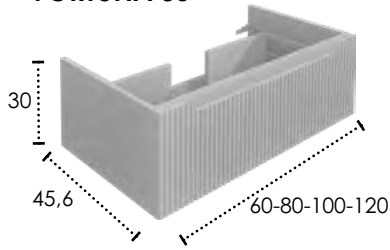

FORTUNA 30

FORTUNA 52

COLUMNA FORTUNA

**MODULO LEJA ABIERTA
OPEN SHELF MODUL
CAISSON NICHE**

LACQUERED

AQUAMAR	PERLA
POLAR	TERRACOTA
SAGE	MOKKA
AZUL MATE	CAPUCHINO
ANTRACITA	TERRA
NEGRO	BLANCO

LACQUERED

*EL COLOR ES APROXIMADO,
POR FAVOR CONSULTA EL
MUESTRARIO DE LACAS PARA
MAYOR PRECISIÓN.*

*THE COLOR IS APPROXIMATE,
PLEASE CONSULT THE
LACQUER SAMPLE FOR BETTER
ACCURACY.*

*LA COULEUR EST APPROX
IMATIVE, VEUILLEZ CONSULTER
L'ÉCHANTILLON DE LAQUE
POUR UNE MEILLEURE PRÉCISI-
ON.*

TAPAS/WORKTOP/PLAN DE TRAVAIL

- FORTUNA 1 DRAWER 3 UNITS POLAR
- CIRCUS 2 UNITS SAHARA/WHITE
- AINA MIRROR LED 2 UNITS
- MICROTEC WORKTOP SAHARA
- SHOWER TRAY NATURE

ACABADO
FINISHED
FINITION
NEGRO PIETRA