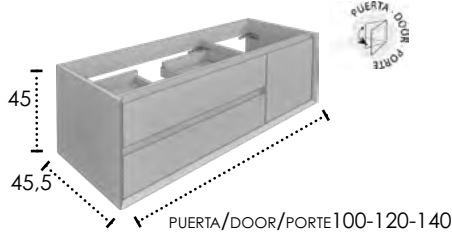

LUXOR 35

LUXOR 45

LUXOR 45

LUXOR 52

LACQUERED

DESIGN

AQUAMAR	PERLA
POLAR	TERRACOTA
SAGE	MOKKA
AZUL MATE	CAPUCHINO
ANTRACITA	TERRA
NEGRO	BLANCO

LAVE
HALIFAX
CARINI
NILO
AURORA
TABACO

COLUMNA Y MODULOS TEBAS
TEBAS COLUMN AND TEBAS AUXILIARIES
COLONNE TEBAS ET MODULES TEBAS

MODULO LEJA ABIERTA
OPEN SHELF MODUL
CAISSON NICHE

LACQUERED

EL COLOR ES APROXIMADO, POR FAVOR CONSULTA EL MUESTRARIO DE LACAS PARA MAYOR PRECISIÓN.
THE COLOR IS APPROXIMATE, PLEASE CONSULT THE LACQUER SAMPLE FOR BETTER ACCURACY.
LA COULEUR EST APPROXIMATIVE, VEUILLEZ CONSULTER L'ÉCHANTILLON DE LAQUE POUR UNE MEILLEURE PRÉCISION.

DESIGN

LA DIRECCIÓN DE LA VETA SE MUESTRA EN LAS FOTOGRAFÍAS.
THE GRAIN DIRECTION IS SHOWN IN THE PHOTOGRAPHS.
LE SENS DU VEINAGE EST INDIQUÉ SUR LES PHOTOGRAPHES.