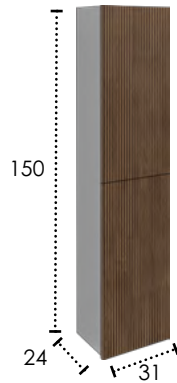

MINERVA 35

MINERVA 45

MINERVA 50

**MODULO LEJA ABIERTA
OPEN SHELF MODUL
CAISSON NICHE**

COLUMNA MINERVA

- ◇ MINEVA h35 2 DRAWERS
- ◇ WORKTOP MELAMINE
- ◇ ECLIPSA WORKTOP 2 DRAWERS
- ◇ COLISEUM SINK 2 UNITS
- ◇ ALBA MIRROR
- ◇ MINERVA COLUMN
- ◇ RINA COLUMN
- ◇ SHOWER TRAY NATURE DECORADO