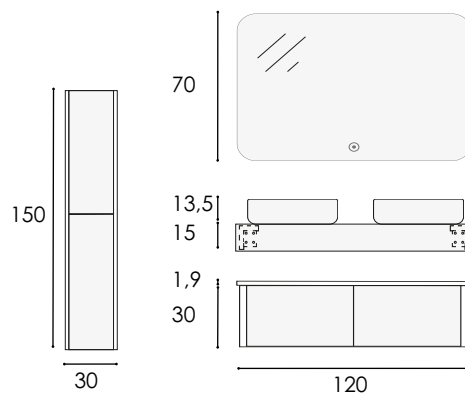

- RUT H30 2 DRAWERS
- ECLIPSA 2 DRAWERS WORKTOP
- HORUS SINK 2 UNITS
- ALICIA MIRROR LED
- SHOWER TRAY NATURE DECORADO