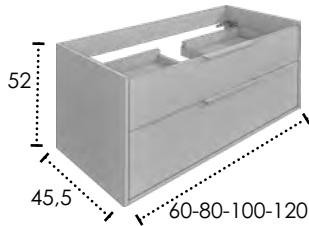

FABRICADO EN
AGLOMERADO HIDRÓFUGO
MADE IN HYDROFUGE
AGGLOMERATE
FABRIQUÉ EN AGLOMÉRÉ
HYDROFUGE

- ◇ KAILA H40 1 DRAWER
- ◇ PORCELAIN SINK
- ◇ ROUND MIRROR LED

80

40

100

KAILA 40

KAILA 52

COLUMNA KAILA