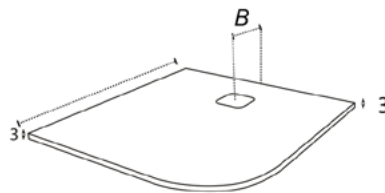

CERTIFICADO CE
CE CERTIFICATED
CERTIFIÉ CE

HECHO EN
ESPAÑA 100%
MADE IN SPAIN
FABRIQUÉ EN ESPAGNE

VÁLVULA

Ancho: 70/75/80

A	B	PESO
80 - 90 - 100	30cm	23/26 kg
120	35cm	28/31 kg
140 - 150	40 cm	33/45 kg
160 - 170	45 cm	40/49 kg
180 - 190 - 200	50 cm	43/61 kg
220	Central	58/66 kg