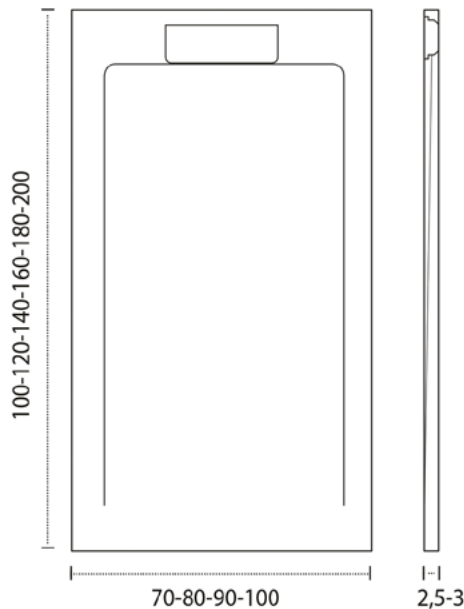

CERTIFICADO CE
CE CERTIFICATED
CERTIFIÉ CE

HECHO EN
ESPAÑA 100%
MADE IN SPAIN
FABRIQUÉ EN ESPAGNE

VÁLVULA NEO

NEO

Ancho: **70/80**

A	PESO
100	26 kg
120	31 kg
140	40kg
160	45 kg
180	55 kg
200	55 kg

Grueso: **2,5 - 3 cm**