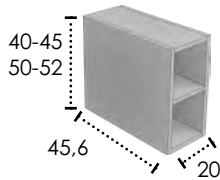

MINERVA 35

MINERVA 45

MINERVA 50

**MODULO LEJA ABIERTA
OPEN SHELF MODUL
CAISSON NICHE**

COLUMNA MINERVA

- ◇ MINEVA h35 2 DRAWERS
- ◇ WORKTOP MELAMINE
- ◇ ECLIPSA WORKTOP 2 DRAWERS
- ◇ COLISEUM SINK 2 UNITS
- ◇ ALBA MIRROR
- ◇ MINERVA COLUMN
- ◇ RINA COLUMN
- ◇ SHOWER TRAY NATURE DECORADO