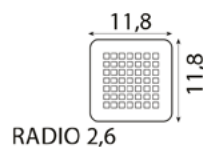

CERTIFICADO CE
CE CERTIFICATED
CERTIFIÉ CE

HECHO EN
ESPAÑA 100%
MADE IN SPAIN
FABRIQUÉ EN ESPAGNE

VÁLVULA

Ancho: 70/75/80

A	B	PESO
80 - 90 - 100	30cm	23/26 kg
120	35cm	28/31 kg
140 - 150	40 cm	33/45 kg
160 - 170	45 cm	40/49 kg
180 - 190 - 200	50 cm	43/61 kg
220	Central	58/66 kg