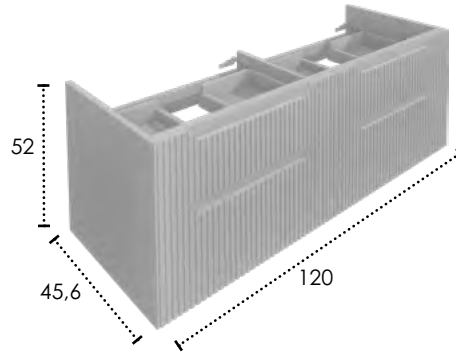

FORTUNA 30

FORTUNA 52

COLUMNA FORTUNA

**MODULO LEJA ABIERTA
OPEN SHELF MODUL
CAISSON NICHE**

LACQUERED

AQUAMAR	PERLA
POLAR	TERRACOTA
SAGE	MOKKA
AZUL MATE	CAPUCHINO
ANTRACITA	TERRA
NEGRO	BLANCO

LACQUERED

*EL COLOR ES APROXIMADO,
POR FAVOR CONSULTA EL
MUESTRARIO DE LACAS PARA
MAYOR PRECISIÓN.*

*THE COLOR IS APPROXIMATE,
PLEASE CONSULT THE
LACQUER SAMPLE FOR BETTER
ACCURACY.*

*LA COULEUR EST APPROX
IMATIVE, VEUILLEZ CONSULTER
L'ÉCHANTILLON DE LAQUE
POUR UNE MEILLEURE PRÉCISI-
ON.*

TAPAS/WORKTOP/PLAN DE TRAVAIL

- FORTUNA 1 DRAWER 3 UNITS POLAR
- CIRCUS 2 UNITS SAHARA/WHITE
- AINA MIRROR LED 2 UNITS
- MICROTEC WORKTOP SAHARA
- SHOWER TRAY NATURE

ACABADO
FINISHED
FINITION
NEGRO PIETRA