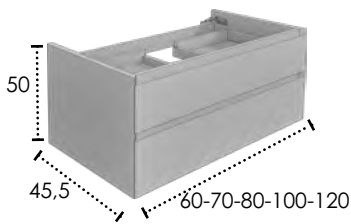

NO INCLUYE GRIFO
TAP NOT INCLUDED
MITIGEUR NON INCLUS

FABRICADO TODO EN DM
MADE IN MDF
FABRIQUÉ EN MDF

- ◇ MARINA H35 2 DRAWERS
- ◇ VENUS SINK 2 SINKS
- ◇ ALBA MIRROR

MARINA 35

MARINA 45

MARINA 50

TAPAS/WORKTOP/PLAN DE TRAVAIL