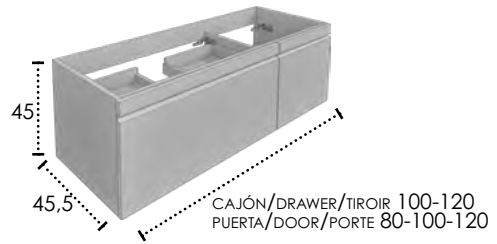

SIANI 35

SIANI 45

COLUMNA SIANI

LACQUERED

DESIGN

LACQUERED

EL COLOR ES APROXIMADO, POR FAVOR CONSULTA EL MUESTRARIO DE LACAS PARA MAYOR PRECISIÓN.
THE COLOR IS APPROXIMATE, PLEASE CONSULT THE LACQUER SAMPLE FOR BETTER ACCURACY.
LA COULEUR EST APPROXIMATIVE, VEUILLEZ CONSULTER L'ÉCHANTILLON DE LAQUE POUR UNE MEILLEURE PRÉCISION.

DESIGN

LA DIRECCIÓN DE LA VETA SE MUESTRA EN LAS FOTOGRAFÍAS.
THE GRAIN DIRECTION IS SHOWN IN THE PHOTOGRAPHS.
LE SENS DU VEINAGE EST INDIQUÉ SUR LES PHOTOGRAPHES.

**MODULO LEJA ABIERTA
OPEN SHELF MODUL
CAISSON NICHE**

TAPAS/WORKTOP/PLAN DE TRAVAIL

TAPAS/WORKTOP/PLAN DE TRAVAIL

CANNES

ECLIPSA

ACABADO
FINISHED
FINITION
NEGRO PIETRA

- SIANI H35 2 DRAWERS
- PROA SINK
- FAMA MIRROR LED
- RONDA MIRROR LED
- SIANI COLUMN
- SHOWER TRAY NEO