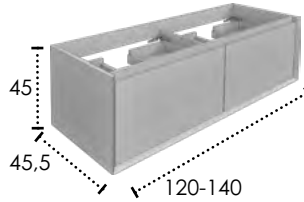

LUXOR 35

LUXOR 45

LUXOR 45

LUXOR 52

LACQUERED

DESIGN

AQUAMAR	PERLA
POLAR	TERRACOTA
SAGE	MOKKA
AZUL MATE	CAPUCHINO
ANTRACITA	TERRA
NEGRO	BLANCO

LAVE
HALIFAX
CARINI
NILO
AURORA
TABACO

COLUMNA Y MODULOS TEBAS
TEBAS COLUMN AND TEBAS AUXILIARIES
COLONNE TEBAS ET MODULES TEBAS

MODULO LEJA ABIERTA
OPEN SHELF MODUL
CAISSON NICHE

LACQUERED

EL COLOR ES APROXIMADO, POR FAVOR CONSULTA EL MUESTRARIO DE LACAS PARA MAYOR PRECISIÓN.
THE COLOR IS APPROXIMATE, PLEASE CONSULT THE LACQUER SAMPLE FOR BETTER ACCURACY.
LA COULEUR EST APPROXIMATIVE, VEUILLEZ CONSULTER L'ÉCHANTILLON DE LAQUE POUR UNE MEILLEURE PRÉCISION.

DESIGN

LA DIRECCIÓN DE LA VETA SE MUESTRA EN LAS FOTOGRAFÍAS.
THE GRAIN DIRECTION IS SHOWN IN THE PHOTOGRAPHS.
LE SENS DU VEINAGE EST INDIQUÉ SUR LES PHOTOGRAPHES.