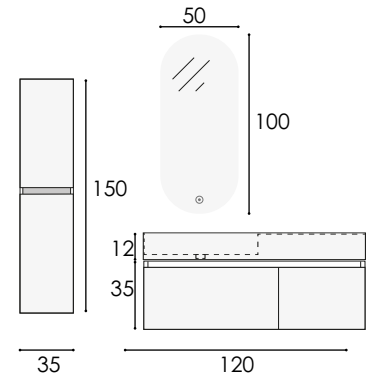

HALIFAX

CAPUCHINO MATE

- ◇ MARINA H35 FURNITURE 2
DRAWERS DISPLACED
- ◇ ACAPULCO 1 SINK DISPLACED
- ◇ TEBAS COLUMN
- ◇ AINA MIRROR LED

Los acabados y colores usados en el catálogo pueden sufrir variaciones debido a las condiciones de luz o al proceso de impresión.