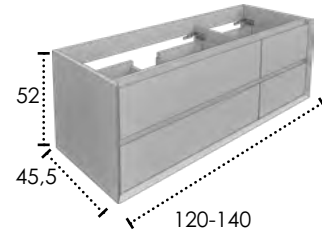

LUXOR 52

LACQUERED

DESIGN

AQUAMAR	PERLA
POLAR	TERRACOTA
SAGE	MOKKA
AZUL MATE	CAPUCHINO
ANTRACITA	TERRA
NEGRO	BLANCO

LAVE
HALIFAX
CARINI
NILO
AURORA
TABACO