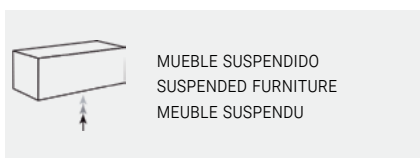

ROUND

CAJONES CIERRE SUAVE
SOFT CLOSING DRAWERS
TIROIRS FERMETURE SILEN-
CIEUSE

FABRICADO EN DM Y AGLOMERADO
HIDRÓFUGO
MADE IN MDF AND HYDROFUGE
AGGLOMERATE
FABRIQUÉ EN MDF ET AGLOMÉRÉ
HYDROFUGE

NO INCLUYE GRIFO
TAP NOT INCLUDED
MITIGEUR NON INCLUS

MUEBLE SUSPENDIDO
SUSPENDED FURNITURE
MEUBLE SUSPENDU

- ROUND H52 2 DRAWERS
- PARIS SINK 1 SINKS
- BERTA MIRROR CABINET
- BERTA COLUMN