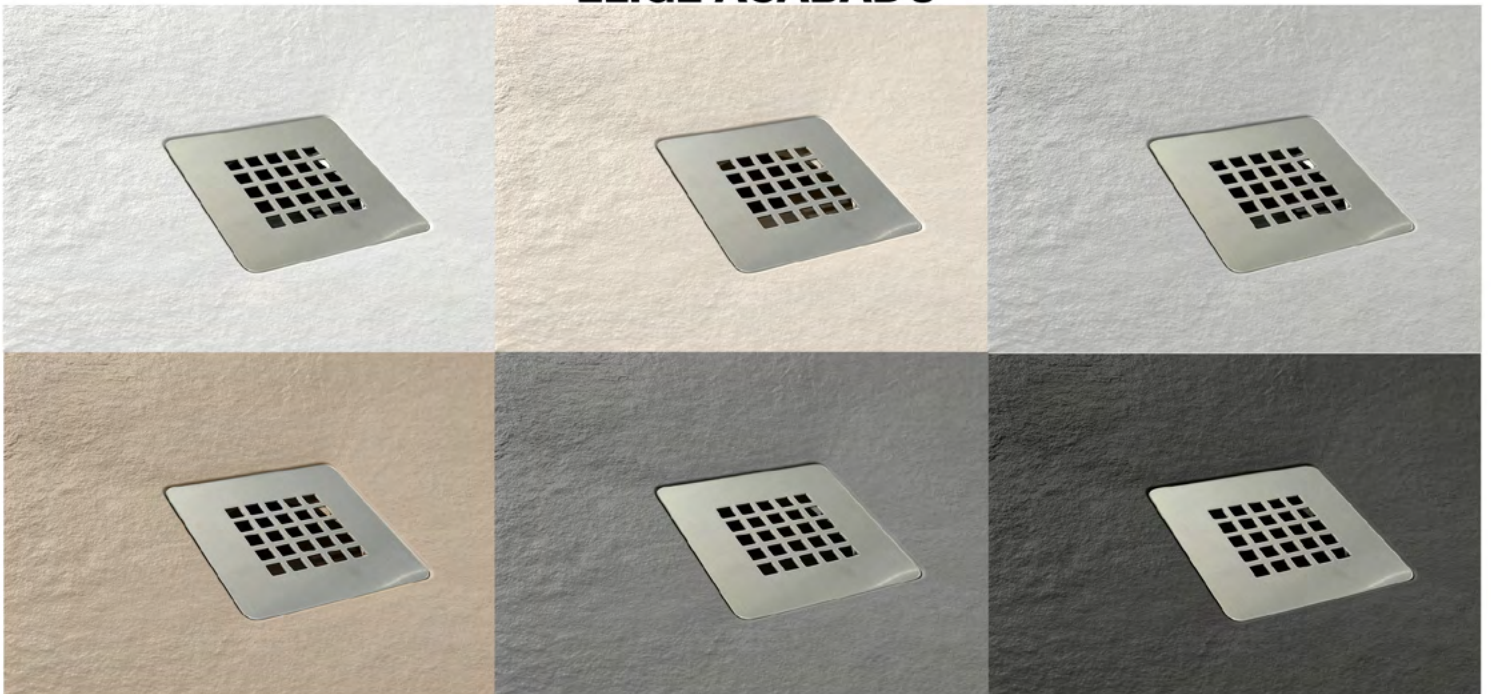

NATURE RINCÓN

ELIGE ACABADO