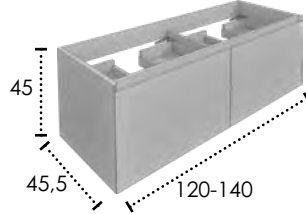

NO INCLUYE GRIFO
TAP NOT INCLUDED
MITIGEUR NON INCLUS

FABRICADO TODO EN DM
MADE IN MDF
FABRIQUÉ EN MDF

- ◇ MARINA H35 2 DRAWERS
- ◇ VENUS SINK 2 SINKS
- ◇ ALBA MIRROR

MARINA 35

MARINA 45

MARINA 50

TAPAS/WORKTOP/PLAN DE TRAVAIL