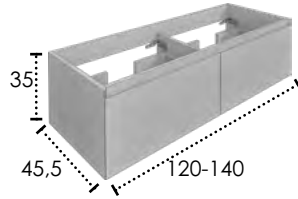

NO INCLUYE GRIFO
TAP NOT INCLUDED
MITIGEUR NON INCLUS

FABRICADO TODO EN DM
MADE IN MDF
FABRIQUÉ EN MDF

- ◇ MARINA H35 2 DRAWERS
- ◇ VENUS SINK 2 SINKS
- ◇ ALBA MIRROR

MARINA 35

MARINA 45

MARINA 50

TAPAS/WORKTOP/PLAN DE TRAVAIL