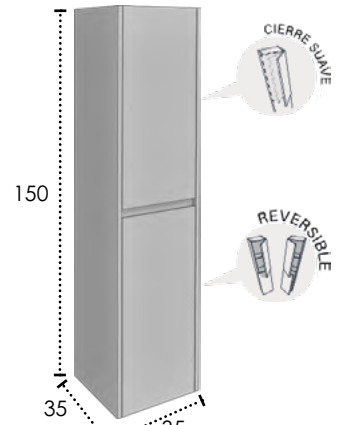

FLORENCIA

FLORENCIA 30

FLORENCIA 50

CAJÓN/DRAWER/TIROIR 100-120-140
PUERTA/DOOR/PORTE 80-100-120-140

FLORENCIA 50

MODULO LEJA ABIERTA OPEN SHELF MODUL CAISSON NICHE

FLORENCIA 75

COLUMNA FLORENCIA