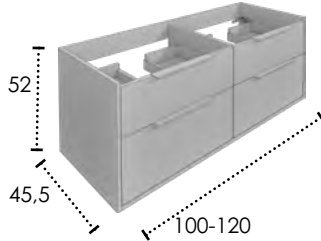

FABRICADO EN
AGLOMERADO HIDRÓFUGO
MADE IN HYDROFUGE
AGGLOMERATE
FABRIQUÉ EN AGLOMÉRÉ
HYDROFUGE

- ◇ KAILA H40 1 DRAWER
- ◇ PORCELAIN SINK
- ◇ ROUND MIRROR LED

80

40

100

KAILA 40

KAILA 52

COLUMNA KAILA