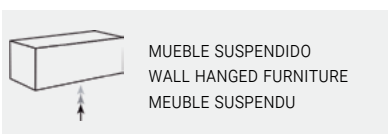

FORTUNA

CAJONES CIERRE SUAVE
SOFT CLOSING DRAWERS
TIROIRS FERMETURE SILEN-
CIEUSE

NO INCLUYE GRIFO
TAP NOT INCLUDED
MITIGEUR NON INCLUS

MUEBLE SUSPENDIDO
WALL HANGED FURNITURE
MEUBLE SUSPENDU

FABRICADO EN DM Y
AGLOMERADO HIDRÓFUGO
MADE IN MDF AND HYDROFUGE
AGGLOMERATE
FABRIQUÉ EN MDF ET AGLOMÉRÉ
HYDROFUGE