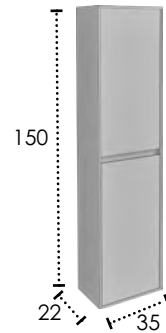

COLUMNA RINA