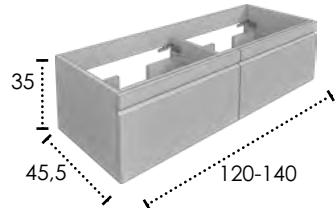

SIANI 35

SIANI 45

COLUMNA SIANI

LACQUERED

DESIGN

LACQUERED

EL COLOR ES APROXIMADO, POR FAVOR CONSULTA EL MUESTRARIO DE LACAS PARA MAYOR PRECISIÓN.
THE COLOR IS APPROXIMATE, PLEASE CONSULT THE LACQUER SAMPLE FOR BETTER ACCURACY.
LA COULEUR EST APPROXIMATIVE, VEUILLEZ CONSULTER L'ÉCHANTILLON DE LAQUE POUR UNE MEILLEURE PRÉCISION.

DESIGN

LA DIRECCIÓN DE LA VETA SE MUESTRA EN LAS FOTOGRAFÍAS.
THE GRAIN DIRECTION IS SHOWN IN THE PHOTOGRAPHS.
LE SENS DU VEINAGE EST INDIQUÉ SUR LES PHOTOGRAPHES.

**MODULO LEJA ABIERTA
OPEN SHELF MODUL
CAISSON NICHE**

TAPAS/WORKTOP/PLAN DE TRAVAIL

TAPAS/WORKTOP/PLAN DE TRAVAIL

CANNES

ECLIPSA

ACABADO
FINISHED
FINITION
NEGRO PIETRA

- SIANI H35 2 DRAWERS
- PROA SINK
- FAMA MIRROR LED
- RONDA MIRROR LED
- SIANI COLUMN
- SHOWER TRAY NEO