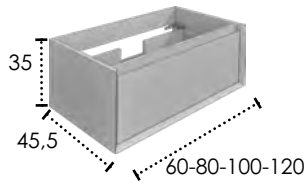

LUXOR 35

LUXOR 45

LUXOR 45

LUXOR 52

LACQUERED

DESIGN

AQUAMAR	PERLA
POLAR	TERRACOTA
SAGE	MOKKA
AZUL MATE	CAPUCHINO
ANTRACITA	TERRA
NEGRO	BLANCO

LAVE
HALIFAX
CARINI
NILO
AURORA
TABACO

COLUMNA Y MODULOS TEBAS
TEBAS COLUMN AND TEBAS AUXILIARIES
COLONNE TEBAS ET MODULES TEBAS

MODULO LEJA ABIERTA
OPEN SHELF MODUL
CAISSON NICHE

LACQUERED

EL COLOR ES APROXIMADO, POR FAVOR CONSULTA EL MUESTRARIO DE LACAS PARA MAYOR PRECISIÓN.
THE COLOR IS APPROXIMATE, PLEASE CONSULT THE LACQUER SAMPLE FOR BETTER ACCURACY.
LA COULEUR EST APPROXIMATIVE, VEUILLEZ CONSULTER L'ÉCHANTILLON DE LAQUE POUR UNE MEILLEURE PRÉCISION.

DESIGN

LA DIRECCIÓN DE LA VETA SE MUESTRA EN LAS FOTOGRAFÍAS.
THE GRAIN DIRECTION IS SHOWN IN THE PHOTOGRAPHS.
LE SENS DU VEINAGE EST INDIQUÉ SUR LES PHOTOGRAPHES.