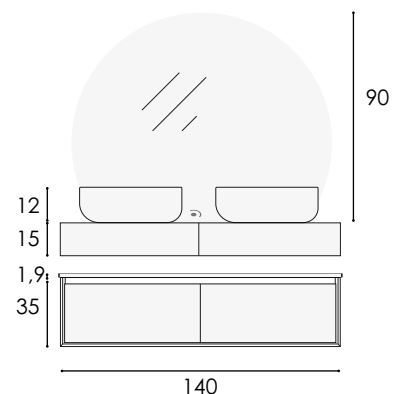

TABACO

NEGRO PIETRA

CAPUCHINO MATE

- RINA H35 FURNITURE 2 DRAWERS
- WORKTOP
- ECLIPSA WORKTOP 2 DRAWERS
- CIRCUS SINK 2 UNITS
- SUN MIRROR LED

NEW BATH 2003, S.L. Pol. Ind. Los Azarbes -
Avda. La Coruña, 2 - 03150 DOLORES (Alicante)
España
Telf: 00 34 966 781787 - info@ibx2003.com -
www.ibx2003.com