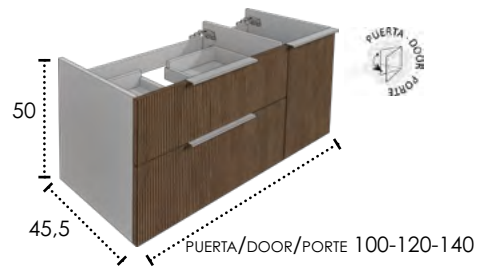

MINERVA 35

MINERVA 45

MINERVA 50

**MODULO LEJA ABIERTA
OPEN SHELF MODUL
CAISSON NICHE**

COLUMNA MINERVA

- ◇ MINEVA h35 2 DRAWERS
- ◇ WORKTOP MELAMINE
- ◇ ECLIPSA WORKTOP 2 DRAWERS
- ◇ COLISEUM SINK 2 UNITS
- ◇ ALBA MIRROR
- ◇ MINERVA COLUMN
- ◇ RINA COLUMN
- ◇ SHOWER TRAY NATURE DECORADO