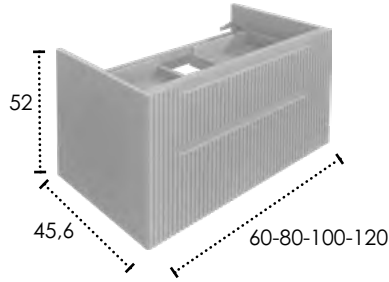

FORTUNA 30

FORTUNA 52

COLUMNA FORTUNA

**MODULO LEJA ABIERTA
OPEN SHELF MODUL
CAISSON NICHE**

LACQUERED

AQUAMAR	PERLA
POLAR	TERRACOTA
SAGE	MOKKA
AZUL MATE	CAPUCHINO
ANTRACITA	TERRA
NEGRO	BLANCO

LACQUERED

*EL COLOR ES APROXIMADO,
POR FAVOR CONSULTA EL
MUESTRARIO DE LACAS PARA
MAYOR PRECISIÓN.*

*THE COLOR IS APPROXIMATE,
PLEASE CONSULT THE
LACQUER SAMPLE FOR BETTER
ACCURACY.*

*LA COULEUR EST APPROX
IMATIVE, VEUILLEZ CONSULTER
L'ÉCHANTILLON DE LAQUE
POUR UNE MEILLEURE PRÉCISI-
ON.*

TAPAS/WORKTOP/PLAN DE TRAVAIL

- FORTUNA 1 DRAWER 3 UNITS POLAR
- CIRCUS 2 UNITS SAHARA/WHITE
- AINA MIRROR LED 2 UNITS
- MICROTEC WORKTOP SAHARA
- SHOWER TRAY NATURE

ACABADO
FINISHED
FINITION
NEGRO PIETRA