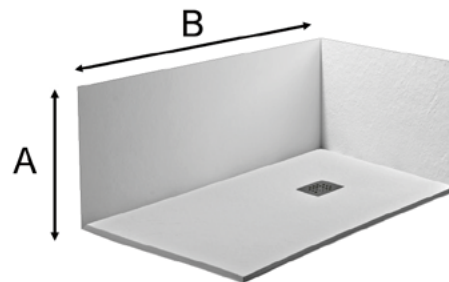

PANELES

cm	NATURE	NATURE RINCÓN	NEO	PREMIUM
A	60-70-80...-130	80-90-100	60-70-80...-120	60-70-80...-120
B	70-80-90... -240	70-80-100...-220	70-80-100...-220	70-80-100...-220