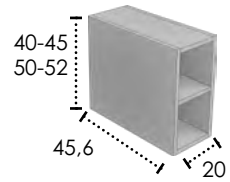

MUEBLE SUSPENDIDO
SUSPENDED FURNITURE
MEUBLE SUSPENDU

OPCIÓN FRENTES **NEGRO PIETRA**
OPTIONAL FRONT **NEGRO PIETRA**
OPTION DE FACE **NEGRO PIETRA**

RINA 35

**MODULO LEJA ABIERTA
OPEN SHELF MODUL
CAISSON NICHE**