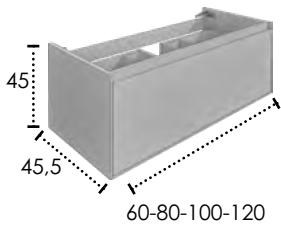

RINA 35

**MODULO LEJA ABIERTA
OPEN SHELF MODUL
CAISSON NICHE**

RINA 45

COLUMNA RINA

OPCIÓN FRENTES MUEBLE GEOMÉTRICO **LACADO**
OPTION FOR **LACQUERED** GEOMETRIC FURNITURE FRONTS
OPTION POUR FAÇADES DE MEUBLES GÉOMÉTRIQUES **LAQUÉES**

AQUAMAR	PERLA
POLAR	TERRACOTA
SAGE	MOKKA
AZUL MATE	CAPUCHINO
ANTRACITA	TERRA
NEGRO	BLANCO

CASCO GRAFITO (NO LACADO), BLANCO O DISEÑO.
GRAFITO (NOT LACQUERED), WHITE BODY OR DESIGN
CAISSON GRAFITO (PAS LAQUÉS), BLANC OU DÉCOR

LACQUERED

DESIGN

AQUAMAR	PERLA
POLAR	TERRACOTA
SAGE	MOKKA
AZUL MATE	CAPUCHINO
ANTRACITA	TERRA
NEGRO	BLANCO

LAVE
HALIFAX
CARINI
AURORA
TABACO

LACQUERED

EL COLOR ES APROXIMADO, POR FAVOR CONSULTA EL MUESTRARIO DE LACAS PARA MAYOR PRECISIÓN.

THE COLOR IS APPROXIMATE, PLEASE CONSULT THE LACQUER SAMPLE FOR BETTER ACCURACY.
LA COULEUR EST APPROXIMATIVE, VEUILLEZ CONSULTER L'ÉCHANTILLON DE LAQUE POUR UNE MEILLEURE PRÉCISION.

DESIGN

LA DIRECCIÓN DE LA VETA SE MUESTRA EN LAS FOTOGRAFÍAS.

THE GRAIN DIRECTION IS SHOWN IN THE PHOTOGRAPHS.

LE SENS DU VEINAGE EST INDIQUÉ SUR LES PHOTOGRAPHES.

TAPAS/WORKTOP/PLAN DE TRAVAIL

TAPAS/WORKTOP/PLAN DE TRAVAIL

CANNES

ECLIPSA

ACABADO FINISHED FINITION
NEGRO PIETRA