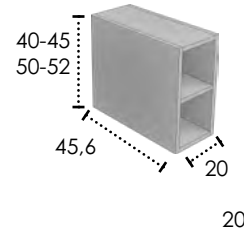

FORTUNA 30

FORTUNA 52

COLUMNA FORTUNA

**MODULO LEJA ABIERTA
OPEN SHELF MODUL
CAISSON NICHE**

LACQUERED

AQUAMAR	PERLA
POLAR	TERRACOTA
SAGE	MOKKA
AZUL MATE	CAPUCHINO
ANTRACITA	TERRA
NEGRO	BLANCO

LACQUERED

*EL COLOR ES APROXIMADO,
POR FAVOR CONSULTA EL
MUESTRARIO DE LACAS PARA
MAYOR PRECISIÓN.*