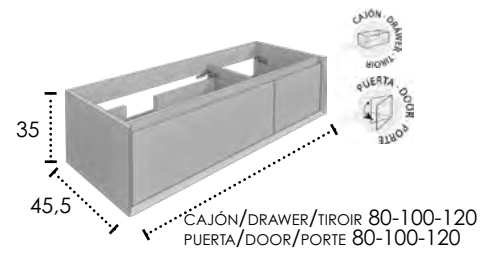

LUXOR 35

LUXOR 45

LUXOR 45

LUXOR 52

LACQUERED

DESIGN

AQUAMAR	PERLA
POLAR	TERRACOTA
SAGE	MOKKA
AZUL MATE	CAPUCHINO
ANTRACITA	TERRA
NEGRO	BLANCO

LAVE
HALIFAX
CARINI
NILO
AURORA
TABACO

COLUMNA Y MODULOS TEBAS
TEBAS COLUMN AND TEBAS AUXILIARIES
COLONNE TEBAS ET MODULES TEBAS

MODULO LEJA ABIERTA
OPEN SHELF MODUL
CAISSON NICHE

LACQUERED

EL COLOR ES APROXIMADO, POR FAVOR CONSULTA EL MUESTRARIO DE LACAS PARA MAYOR PRECISIÓN.
THE COLOR IS APPROXIMATE, PLEASE CONSULT THE LACQUER SAMPLE FOR BETTER ACCURACY.
LA COULEUR EST APPROXIMATIVE, VEUILLEZ CONSULTER L'ÉCHANTILLON DE LAQUE POUR UNE MEILLEURE PRÉCISION.

DESIGN

LA DIRECCIÓN DE LA VETA SE MUESTRA EN LAS FOTOGRAFÍAS.
THE GRAIN DIRECTION IS SHOWN IN THE PHOTOGRAPHS.
LE SENS DU VEINAGE EST INDIQUÉ SUR LES PHOTOGRAPHES.