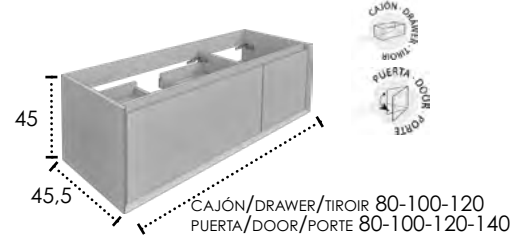

LUXOR 35

LUXOR 45

LUXOR 45

LUXOR 52

LACQUERED

DESIGN

AQUAMAR	PERLA
POLAR	TERRACOTA
SAGE	MOKKA
AZUL MATE	CAPUCHINO
ANTRACITA	TERRA
NEGRO	BLANCO

LAVE
HALIFAX
CARINI
NILO
AURORA
TABACO

COLUMNA Y MODULOS TEBAS
TEBAS COLUMN AND TEBAS AUXILIARIES
COLONNE TEBAS ET MODULES TEBAS

MODULO LEJA ABIERTA
OPEN SHELF MODUL
CAISSON NICHE

LACQUERED

EL COLOR ES APROXIMADO, POR FAVOR CONSULTA EL MUESTRARIO DE LACAS PARA MAYOR PRECISIÓN.
THE COLOR IS APPROXIMATE, PLEASE CONSULT THE LACQUER SAMPLE FOR BETTER ACCURACY.
LA COULEUR EST APPROXIMATIVE, VEUILLEZ CONSULTER L'ÉCHANTILLON DE LAQUE POUR UNE MEILLEURE PRÉCISION.

DESIGN

LA DIRECCIÓN DE LA VETA SE MUESTRA EN LAS FOTOGRAFÍAS.
THE GRAIN DIRECTION IS SHOWN IN THE PHOTOGRAPHS.
LE SENS DU VEINAGE EST INDIQUÉ SUR LES PHOTOGRAPHES.