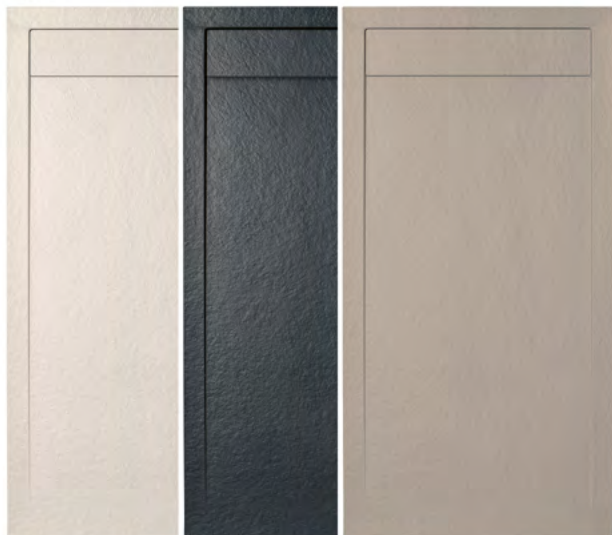

PREMIUM ELIGE ACABADO