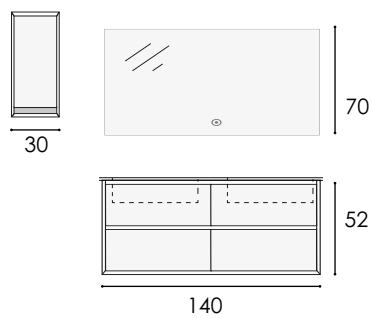

- LUXOR H52 4 DRAWERS
- URANO SINK 2 SINKS
- TEBAS MODULE
- MARTA MIRROR