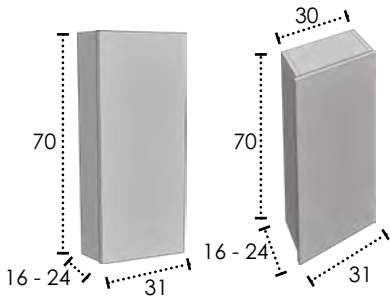

MEDIO COLUMNA SUSAN