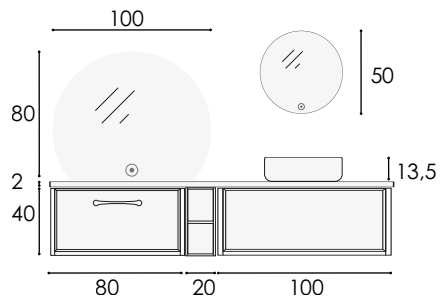

DESIGN

LA DIRECCIÓN DE LA VETA SE MUESTRA EN LAS FOTOGRAFÍAS.

THE GRAIN DIRECTION IS SHOWN IN THE PHOTOGRAPHS.

LE SENS DU VEINAGE EST INDIQUÉ SUR LES PHOTOGRAPHES.

- ◇ ODAMA H40 1 DRAWER 2 UNITS
- ◇ OPEN SHELF
- ◇ WORKTOP STONE
- ◇ CIRCUS SINK
- ◇ RONDA MIRROR
- ◇ SOL MIRROR
- ◇ SHOWER TRAY NATURE