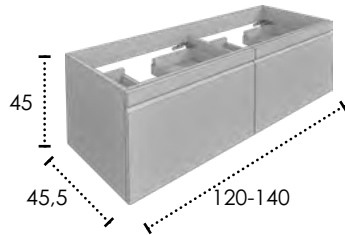

SIANI 35

SIANI 45

COLUMNA SIANI

LACQUERED

DESIGN

LACQUERED

EL COLOR ES APROXIMADO, POR FAVOR CONSULTA EL MUESTRARIO DE LACAS PARA MAYOR PRECISIÓN.
THE COLOR IS APPROXIMATE, PLEASE CONSULT THE LACQUER SAMPLE FOR BETTER ACCURACY.
LA COULEUR EST APPROXIMATIVE, VEUILLEZ CONSULTER L'ÉCHANTILLON DE LAQUE POUR UNE MEILLEURE PRÉCISION.

DESIGN

LA DIRECCIÓN DE LA VETA SE MUESTRA EN LAS FOTOGRAFÍAS.
THE GRAIN DIRECTION IS SHOWN IN THE PHOTOGRAPHS.
LE SENS DU VEINAGE EST INDIQUÉ SUR LES PHOTOGRAPHES.

**MODULO LEJA ABIERTA
OPEN SHELF MODUL
CAISSON NICHE**

TAPAS/WORKTOP/PLAN DE TRAVAIL

TAPAS/WORKTOP/PLAN DE TRAVAIL

CANNES

ECLIPSA

ACABADO
FINISHED
FINITION
NEGRO PIETRA

- SIANI H35 2 DRAWERS
- PROA SINK
- FAMA MIRROR LED
- RONDA MIRROR LED
- SIANI COLUMN
- SHOWER TRAY NEO