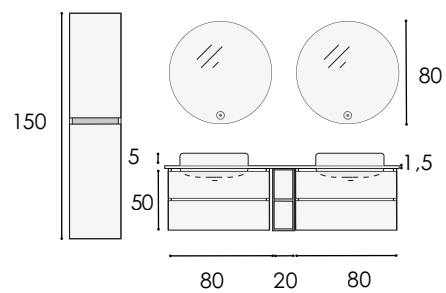

- MARINA H50 2 DRAWERS 2 UNITS
- OPEN SHELF
- COMBI BRAVO SEMI RECESSED SINK 2 UNITS
- WORKTOP MICROSTEC
- ROUND MIRROR 2 UNITS
- MARINA COLUMN
- SHOWER TRAY NATURE DECORADO