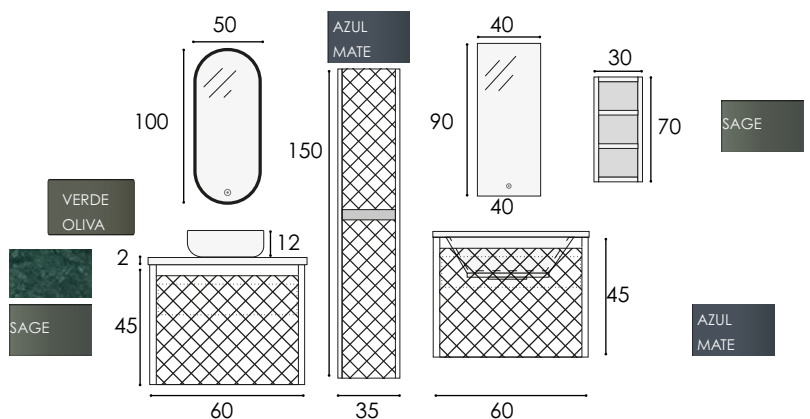

MODULO LEJA ABIERTA
OPEN SHELF MODUL
CAISSON NICHE