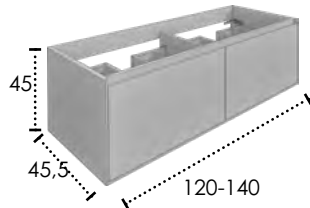

RINA 35

**MODULO LEJA ABIERTA
OPEN SHELF MODUL
CAISSON NICHE**

RINA 45

COLUMNA RINA

OPCIÓN FRENTES MUEBLE GEOMÉTRICO **LACADO**
OPTION FOR **LACQUERED** GEOMETRIC FURNITURE FRONTS
OPTION POUR FAÇADES DE MEUBLES GÉOMÉTRIQUES **LAQUÉES**

AQUAMAR	PERLA
POLAR	TERRACOTA
SAGE	MOKKA
AZUL MATE	CAPUCHINO
ANTRACITA	TERRA
NEGRO	BLANCO

CASCO GRAFITO (NO LACADO), BLANCO O DISEÑO.
GRAFITO (NOT LACQUERED), WHITE BODY OR DESIGN
CAISSON GRAFITO (PAS LAQUÉS), BLANC OU DÉCOR

LACQUERED

DESIGN

AQUAMAR	PERLA
POLAR	TERRACOTA
SAGE	MOKKA
AZUL MATE	CAPUCHINO
ANTRACITA	TERRA
NEGRO	BLANCO

LAVE
HALIFAX
CARINI
AURORA
TABACO

LACQUERED

EL COLOR ES APROXIMADO, POR FAVOR CONSULTA EL MUESTRARIO DE LACAS PARA MAYOR PRECISIÓN.

THE COLOR IS APPROXIMATE, PLEASE CONSULT THE LACQUER SAMPLE FOR BETTER ACCURACY.
LA COULEUR EST APPROXIMATIVE, VEUILLEZ CONSULTER L'ÉCHANTILLON DE LAQUE POUR UNE MEILLEURE PRÉCISION.

DESIGN

LA DIRECCIÓN DE LA VETA SE MUESTRA EN LAS FOTOGRAFÍAS.

THE GRAIN DIRECTION IS SHOWN IN THE PHOTOGRAPHS.

LE SENS DU VEINAGE EST INDIQUÉ SUR LES PHOTOGRAPHES.

TAPAS/WORKTOP/PLAN DE TRAVAIL

TAPAS/WORKTOP/PLAN DE TRAVAIL

CANNES

ECLIPSA

ACABADO FINISHED FINITION
NEGRO PIETRA