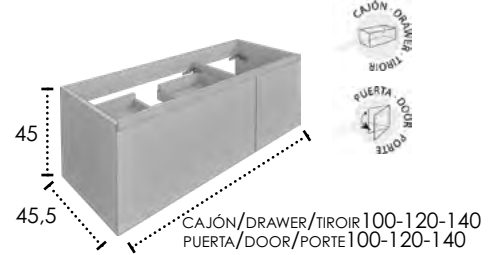

NO INCLUYE GRIFO
TAP NOT INCLUDED
MITIGEUR NON INCLUS

FABRICADO TODO EN DM
MADE IN MDF
FABRIQUÉ EN MDF

- ◇ MARINA H35 2 DRAWERS
- ◇ VENUS SINK 2 SINKS
- ◇ ALBA MIRROR

MARINA 35

MARINA 45

MARINA 50

TAPAS/WORKTOP/PLAN DE TRAVAIL