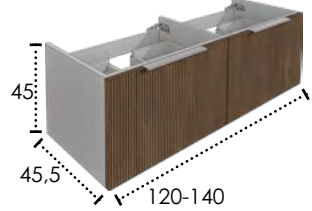

- ◇ MARINA H50 4 DRAWERS
- ◇ WORKTOP MELAMINE
- ◇ CIRCUS SINK 2 UNITS
- ◇ ROUND MIRROR 2 UNITS
- ◇ AINA MIRRORS 2 UNITS
- ◇ MARINA COLUMN 2 UNITS

MINERVA

CAJONES CIERRE SUAVE
SOFT CLOSING DRAWERS
TIROIRS FERMETURE SILEN-
CIEUSE

MINERVA 35

MINERVA 45

MINERVA 50

**MODULO LEJA ABIERTA
OPEN SHELF MODUL
CAISSON NICHE**

COLUMNA MINERVA

- ◇ MINEVA h35 2 DRAWERS
- ◇ WORKTOP MELAMINE
- ◇ ECLIPSA WORKTOP 2 DRAWERS
- ◇ COLISEUM SINK 2 UNITS
- ◇ ALBA MIRROR
- ◇ MINERVA COLUMN
- ◇ RINA COLUMN
- ◇ SHOWER TRAY NATURE DECORADO