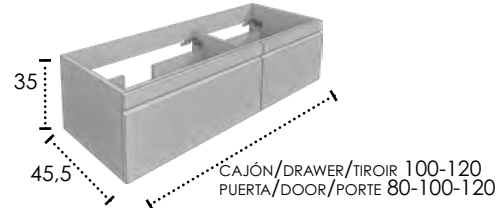

SIANI 35

SIANI 45

COLUMNA SIANI

LACQUERED

DESIGN

LACQUERED

EL COLOR ES APROXIMADO, POR FAVOR CONSULTA EL MUESTRARIO DE LACAS PARA MAYOR PRECISIÓN.
THE COLOR IS APPROXIMATE, PLEASE CONSULT THE LACQUER SAMPLE FOR BETTER ACCURACY.
LA COULEUR EST APPROXIMATIVE, VEUILLEZ CONSULTER L'ÉCHANTILLON DE LAQUE POUR UNE MEILLEURE PRÉCISION.

DESIGN

LA DIRECCIÓN DE LA VETA SE MUESTRA EN LAS FOTOGRAFÍAS.
THE GRAIN DIRECTION IS SHOWN IN THE PHOTOGRAPHS.
LE SENS DU VEINAGE EST INDIQUÉ SUR LES PHOTOGRAPHES.

**MODULO LEJA ABIERTA
OPEN SHELF MODUL
CAISSON NICHE**

TAPAS/WORKTOP/PLAN DE TRAVAIL

TAPAS/WORKTOP/PLAN DE TRAVAIL

CANNES

ECLIPSA

ACABADO
FINISHED
FINITION
NEGRO PIETRA

- SIANI H35 2 DRAWERS
- PROA SINK
- FAMA MIRROR LED
- RONDA MIRROR LED
- SIANI COLUMN
- SHOWER TRAY NEO