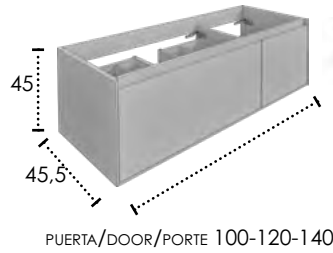

RINA 35

**MODULO LEJA ABIERTA
OPEN SHELF MODUL
CAISSON NICHE**

RINA 45

COLUMNA RINA

OPCIÓN FRENTES MUEBLE GEOMÉTRICO **LACADO**
OPTION FOR **LACQUERED** GEOMETRIC FURNITURE FRONTS
OPTION POUR FAÇADES DE MEUBLES GÉOMÉTRIQUES **LAQUÉES**

AQUAMAR	PERLA
POLAR	TERRACOTA
SAGE	MOKKA
AZUL MATE	CAPUCHINO
ANTRACITA	TERRA
NEGRO	BLANCO

CASCO GRAFITO (NO LACADO), BLANCO O DISEÑO.
GRAFITO (NOT LACQUERED), WHITE BODY OR DESIGN
CAISSON GRAFITO (PAS LAQUÉS), BLANC OU DÉCOR

LACQUERED

DESIGN

AQUAMAR	PERLA
POLAR	TERRACOTA
SAGE	MOKKA
AZUL MATE	CAPUCHINO
ANTRACITA	TERRA
NEGRO	BLANCO

LAVE
HALIFAX
CARINI
AURORA
TABACO

LACQUERED

EL COLOR ES APROXIMADO, POR FAVOR CONSULTA EL MUESTRARIO DE LACAS PARA MAYOR PRECISIÓN.

THE COLOR IS APPROXIMATE, PLEASE CONSULT THE LACQUER SAMPLE FOR BETTER ACCURACY.
LA COULEUR EST APPROXIMATIVE, VEUILLEZ CONSULTER L'ÉCHANTILLON DE LAQUE POUR UNE MEILLEURE PRÉCISION.

DESIGN

LA DIRECCIÓN DE LA VETA SE MUESTRA EN LAS FOTOGRAFÍAS.

THE GRAIN DIRECTION IS SHOWN IN THE PHOTOGRAPHS.

LE SENS DU VEINAGE EST INDIQUÉ SUR LES PHOTOGRAPHES.

TAPAS/WORKTOP/PLAN DE TRAVAIL

TAPAS/WORKTOP/PLAN DE TRAVAIL

CANNES

ECLIPSA

ACABADO FINISHED FINITION
NEGRO PIETRA