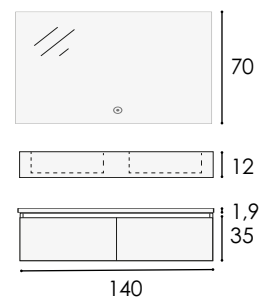

CAJONES CIERRE SUAVE
SOFT CLOSING DRAWERS
TIROIRS FERMETURE SILEN-
CIEUSE

MUEBLE SUSPENDIDO
WALL HANGED FURNITURE
MEUBLE SUSPENDU

NO INCLUYE GRIFO
TAP NOT INCLUDED
MITIGEUR NON INCLUS

FABRICADO TODO EN DM
MADE IN MDF
FABRIQUÉ EN MDF

- MARINA H35 2 DRAWERS
- VENUS SINK 2 SINKS
- ALBA MIRROR