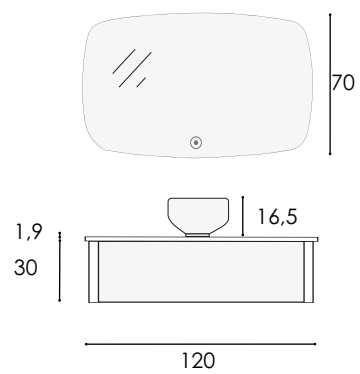

- RUT H30 1 DRAWER
- COLISEO SINK
- ARC MIRROR LED
- RUT COLUMN