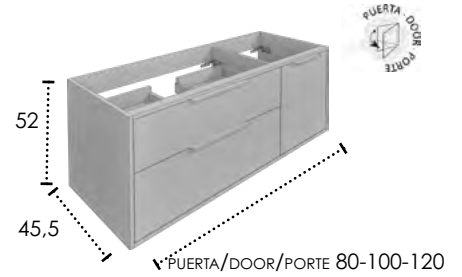

FABRICADO EN
AGLOMERADO HIDRÓFUGO
MADE IN HYDROFUGE
AGGLOMERATE
FABRIQUÉ EN AGLOMÉRÉ
HYDROFUGE

- ◇ KAILA H40 1 DRAWER
- ◇ PORCELAIN SINK
- ◇ ROUND MIRROR LED

80

40

100

KAILA 40

KAILA 52

COLUMNA KAILA