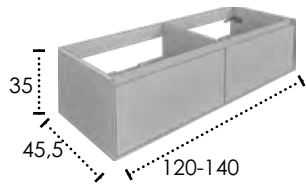

RINA 35

**MODULO LEJA ABIERTA
OPEN SHELF MODUL
CAISSON NICHE**

RINA 45

COLUMNA RINA

OPCIÓN FRENTES MUEBLE GEOMÉTRICO **LACADO**
OPTION FOR **LACQUERED** GEOMETRIC FURNITURE FRONTS
OPTION POUR FAÇADES DE MEUBLES GÉOMÉTRIQUES **LAQUÉES**

AQUAMAR	PERLA
POLAR	TERRACOTA
SAGE	MOKKA
AZUL MATE	CAPUCHINO
ANTRACITA	TERRA
NEGRO	BLANCO

CASCO GRAFITO (NO LACADO), BLANCO O DISEÑO.
GRAFITO (NOT LACQUERED), WHITE BODY OR DESIGN
CAISSON GRAFITO (PAS LAQUÉS), BLANC OU DÉCOR

LACQUERED

DESIGN

AQUAMAR	PERLA
POLAR	TERRACOTA
SAGE	MOKKA
AZUL MATE	CAPUCHINO
ANTRACITA	TERRA
NEGRO	BLANCO

LAVE
HALIFAX
CARINI
AURORA
TABACO

LACQUERED

EL COLOR ES APROXIMADO, POR FAVOR CONSULTA EL MUESTRARIO DE LACAS PARA MAYOR PRECISIÓN.

THE COLOR IS APPROXIMATE, PLEASE CONSULT THE LACQUER SAMPLE FOR BETTER ACCURACY.
LA COULEUR EST APPROXIMATIVE, VEUILLEZ CONSULTER L'ÉCHANTILLON DE LAQUE POUR UNE MEILLEURE PRÉCISION.

DESIGN

LA DIRECCIÓN DE LA VETA SE MUESTRA EN LAS FOTOGRAFÍAS.

THE GRAIN DIRECTION IS SHOWN IN THE PHOTOGRAPHS.

LE SENS DU VEINAGE EST INDIQUÉ SUR LES PHOTOGRAPHES.

TAPAS/WORKTOP/PLAN DE TRAVAIL

TAPAS/WORKTOP/PLAN DE TRAVAIL

CANNES

ECLIPSA

ACABADO FINISHED FINITION
NEGRO PIETRA