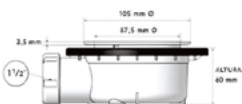

CERTIFICADO CE
CE CERTIFICATED
CERTIFIÉ CE

HECHO EN
ESPAÑA 100%
MADE IN SPAIN
FABRIQUÉ EN ESPAGNE

VÁLVULA

Ancho: 70/75/80

A	B	PESO
80 - 90 - 100	30cm	23/26 kg
120	35cm	28/31 kg
140 - 150	40 cm	33/45 kg
160 - 170	45 cm	40/49 kg
180 - 190 - 200	50 cm	43/61 kg
220	Central	58/66 kg