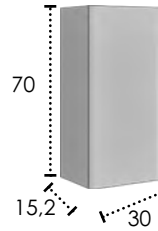

ROUND 50

COLUMNA AGATA

COLUMNA BERTA

MODULO RUBI

LACQUERED

DESIGN

LACQUERED

EL COLOR ES APROXIMADO, POR FAVOR CONSULTA EL MUESTRARIO DE LACAS PARA MAYOR PRECISIÓN.