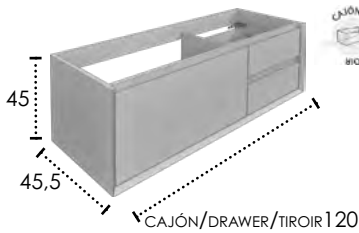

LUXOR 35

LUXOR 45

LUXOR 45

LUXOR 52

LACQUERED

DESIGN

AQUAMAR	PERLA
POLAR	TERRACOTA
SAGE	MOKKA
AZUL MATE	CAPUCHINO
ANTRACITA	TERRA
NEGRO	BLANCO

LAVE
HALIFAX
CARINI
NILO
AURORA
TABACO

COLUMNA Y MODULOS TEBAS
TEBAS COLUMN AND TEBAS AUXILIARIES
COLONNE TEBAS ET MODULES TEBAS

MODULO LEJA ABIERTA
OPEN SHELF MODUL
CAISSON NICHE

LACQUERED

EL COLOR ES APROXIMADO, POR FAVOR CONSULTA EL MUESTRARIO DE LACAS PARA MAYOR PRECISIÓN.
THE COLOR IS APPROXIMATE, PLEASE CONSULT THE LACQUER SAMPLE FOR BETTER ACCURACY.
LA COULEUR EST APPROXIMATIVE, VEUILLEZ CONSULTER L'ÉCHANTILLON DE LAQUE POUR UNE MEILLEURE PRÉCISION.

DESIGN

LA DIRECCIÓN DE LA VETA SE MUESTRA EN LAS FOTOGRAFÍAS.
THE GRAIN DIRECTION IS SHOWN IN THE PHOTOGRAPHS.
LE SENS DU VEINAGE EST INDIQUÉ SUR LES PHOTOGRAPHES.