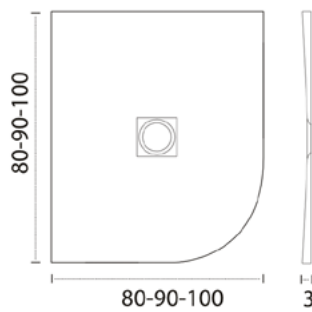

CERTIFICADO CE
CE CERTIFICATED
CERTIFIÉ CE

HECHO EN
ESPAÑA 100%
MADE IN SPAIN
FABRIQUÉ EN ESPAGNE

VÁLVULA

Ancho: 70/75/80

A	B	PESO
80 - 90 - 100	30cm	23/26 kg
120	35cm	28/31 kg
140 - 150	40 cm	33/45 kg
160 - 170	45 cm	40/49 kg
180 - 190 - 200	50 cm	43/61 kg
220	Central	58/66 kg