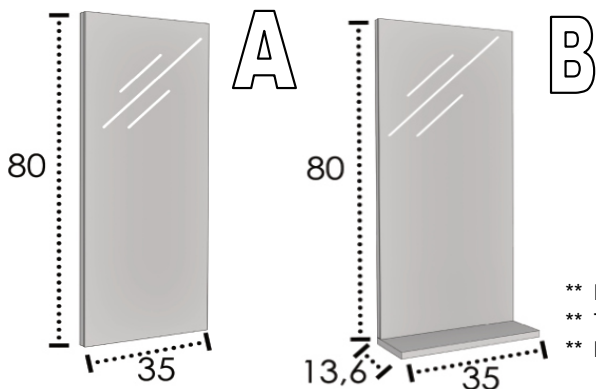

ESPEJOS - MIRRORS - MIROIRS

NORMA

60-70-80-100-120-140	
60	124,15 €
70	133,45 €
80	142,78 €
100	162,43 €
120	184,15 €
140	229,43 €

CLEO

60-70-80-100-120-140	
60	133,45 €
70	145,19 €
80	162,43 €
100	184,15 €
120	229,43 €
140	265,50 €

BONSAI