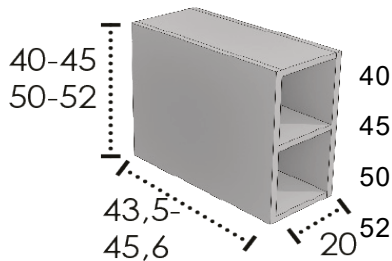

MÓDULO ABIERTO / OPENED MODULE / MODULE OUVERT

	DISEÑO - DESIGN - DÉCOR	BLANCO - WHITE - BLANC	COLOR - COULEUR