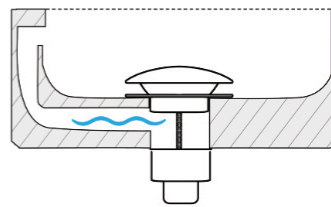

VALVULA PARA LAVABO CON REBOSADERO - INDICAR ACABADO CROMO O COLOR

BAMBU - MONACO - ACAPULCO - COMBI BRAVO