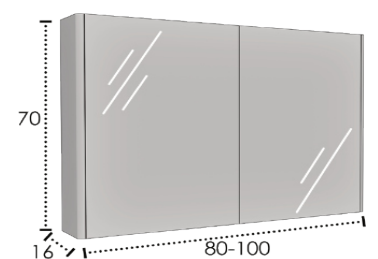

ESPEJOS Y CAMERINOS - MIRRORS AND MIRROR CABINETS - MIROIRS ET ARMOIRES MIROIR

LUXOR

*Casco en DM 19 mm - Puertas espejo aglo. - Bisagra cierre suave -

*Body MDF 19 mm - Mirror doors agglo. - Soft closing hinges - Inside shelves - You can adapt Pandora Led lights.

*Caisson MDF 19 mm - Portes miroir aglo. - Charnières fermeture silencieuse - Étagères intérieures - Adaptable luminaire Pandora Led

DISEÑO - DESIGN - DÉCOR	BLANCO - WHITE - BLANC	COLOR - COULEUR

2 puertas/2 doors/2 portes 60	398,68 €	405,72 €	418,93 €
2 puertas/2 doors/2 portes 70	423,26 €	430,36 €	444,67 €
2 puertas/2 doors/2 portes 80	447,83 €	455,00 €	470,40 €
2 puertas/2 doors/2 portes 100	514,66 €	523,41 €	541,05 €
3 puertas/3 doors/3 portes 120	580,27 €	588,57 €	607,50 €
2 + 2 puertas/doors/portes 140cm	580,27 €	588,57 €	607,50 €

PARA JUNTAR
A JOINDRE ENSEMBLE
TO PUT TOGETHER

LUNA

*Casco en aglo 16 mm - Puertas espejo aglo. - Bisagra cierre suave -

*Body agglo.16 mm - Mirror doors agglo. - Soft closing hinges - Inside shelves - You can adapt Pandora Led lights.

*Caisson aglo.16 mm - Portes miroir aglo. - Charnières fermeture silencieuse - Étagères intérieures - Adaptable luminaire Pandora Led

DISEÑO - DESIGN - DÉCOR	BLANCO - WHITE - BLANC	COLOR - COULEUR

2 puertas/2 doors/2 portes 60	322,05 €	332,90 €	361,90 €
2 puertas/2 doors/2 portes 70	348,57 €	360,64 €	386,71 €
2 puertas/2 doors/2 portes 80	375,08 €	388,38 €	411,51 €
3 puertas/3 doors/3 portes 100	460,82 €	467,01 €	490,70 €
2 + 2 puertas/doors/portes 120cm	619,11 €	640,81 €	698,81 €
2 + 2 puertas/doors/portes 140cm	672,14 €	696,28 €	748,41 €

PARA JUNTAR
A JOINDRE ENSEMBLE
TO PUT TOGETHER
60+60cm
70+70cm

BERTA

*Laterales en DM 19 mm- Puertas espejo aglo. - Bisagra cierre suave -
Lejas interiores - Se pueden adaptar apliques Led Pandora