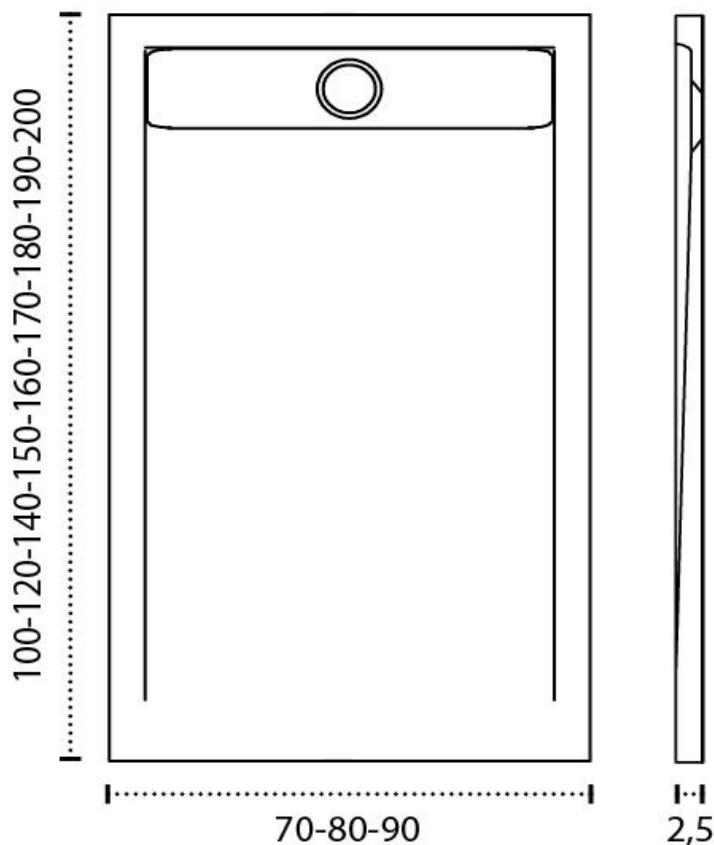

PREMIUM

Cuida el medioambiente
Cares for the environment
Protège l'environnement

Antideslizante
Anti-slip
Antidérapage

Antibacteriano
Antibacterial
Antibactérien

Certificado CE
CE certificated
Certifié CE

La rejilla está incluida en el precio
The grid is included in the price
La grille est incluse dans le prix

La válvula no está incluida en el precio
The valve high speed is not included in the price
La valve haut débit n'est pas incluse dans le prix

BLANCO - MARFIL - MOCCA - PERLA - GRIS - GRAFITO