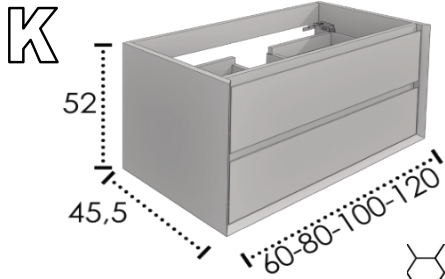

LUXOR 52

FRENTE HEXAGONOS - HEXAGONE FRONT - FAÇADES HEXAGONES +15%

LUXOR 52 2 CAJONES / DRAWERS / TIROIRS

DISEÑO - DESIGN - DÉCOR			BLANCO/WHITE/BLANC - FRENTE/FAÇADE/FRONT NEGRO PIETRA			COLOR/COULEUR			
CASCO - BODY - CAISSON	SOMME SUM	FRENTE - FRONT - FAÇADE	CASCO - BODY - CAISSON	SOMME SUM	FRENTE - FRONT - FAÇADE	CASCO - BODY - CAISSON	SOMME SUM	FRENTE - FRONT - FAÇADE	
60	577,25 €	604,77 €	27,52 €	613,58 €	669,71 €	56,13 €	632,37 €	703,45 €	71,08 €
80	645,80 €	682,48 €	36,68 €	684,59 €	759,45 €	74,86 €	704,50 €	799,33 €	94,83 €
100	714,37 €	760,17 €	45,81 €	753,27 €	846,89 €	93,62 €	776,77 €	895,33 €	118,56 €
120*	801,30 €	852,88 €	51,58 €	847,31 €	953,03 €	105,72 €	876,50 €	1 010,78 €	134,28 €

*NO VALIDO PARA LAVABO SOBREENCIMERA - NOT SUITABLE FOR COUNTERTOP BASSIN - NON VALABLE POUR VASQUE À POSER

LUXOR 52 4 CAJONES / DRAWERS / TIROIRS

DISEÑO - DESIGN - DÉCOR			BLANCO/WHITE/BLANC - FRENTE/FAÇADE/FRONT NEGRO PIETRA			COLOR/COULEUR			
CASCO - BODY - CAISSON	SOMME SUM	FRENTE - FRONT - FAÇADE	CASCO - BODY - CAISSON	SOMME SUM	FRENTE - FRONT - FAÇADE	CASCO - BODY - CAISSON	SOMME SUM	FRENTE - FRONT - FAÇADE	
120	990,82 €	1 045,77 €	54,95 €	1 018,32 €	1 130,60 €	112,28 €	1 040,66 €	1 182,87 €	142,21 €
140	1 059,96 €	1 124,42 €	64,47 €	1 089,20 €	1 220,86 €	131,66 €	1 112,58 €	1 279,35 €	166,77 €

LUXOR 52 4 CAJONES DESPLAZADO / DISPLACED DRAWERS / TIROIRS DÉPLACÉS

DISEÑO - DESIGN - DÉCOR			BLANCO/WHITE/BLANC - FRENTE/FAÇADE/FRONT NEGRO PIETRA			COLOR/COULEUR			
CASCO - BODY - CAISSON	SOMME SUM	FRENTE - FRONT - FAÇADE	CASCO - BODY - CAISSON	SOMME SUM	FRENTE - FRONT - FAÇADE	CASCO - BODY - CAISSON	SOMME SUM	FRENTE - FRONT - FAÇADE	
120	990,82 €	1 045,77 €	54,95 €	1 018,32 €	1 130,60 €	112,28 €	1 040,66 €	1 182,87 €	142,21 €
140	1 059,96 €	1 124,42 €	64,47 €	1 089,20 €	1 220,86 €	131,66 €	1 112,58 €	1 279,35 €	166,77 €