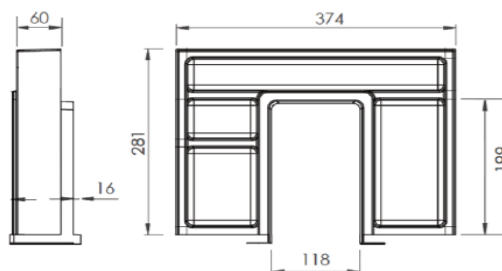

DISTRIBUIDOR DE CAJON - DRAWER ORGANIZER - ORGANIZATEUR DE TIROIR

Por unidad
20,48 € Per unit
Par unité
Para cajón de arriba
For top drawer
Pour tiroir du haut