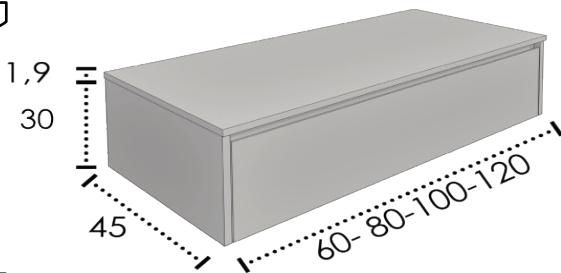

E

FLORENCIA 2 CAJONES 1 PUERTA / 2 DRAWERS 1 DOOR / 2 TIROIRS 1 PORTE

	DISEÑO - DESIGN - DÉCOR	BLANCO - WHITE - BLANC	COLOR - COULEUR
80	532,63 €	530,31 €	620,90 €
100	579,59 €	584,77 €	681,38 €
120	634,24 €	649,60 €	734,20 €
140	681,22 €	734,07 €	794,65 €

F FLORENCIA 3 CAJONES / 3 DRAWERS / 3 TIROIRS (PATAS INCLUIDAS / LEGS INCLUDED / PIEDS INCLUS)

	DISEÑO - DESIGN - DÉCOR	BLANCO - WHITE - BLANC	COLOR - COULEUR
60	560,15 €	647,62 €	688,16 €
70	612,88 €	684,21 €	728,65 €
80	665,62 €	720,79 €	769,14 €
100	739,23 €	793,91 €	850,18 €
120	817,04 €	895,60 €	951,03 €

COQUETA FLORENCIA 30*

G