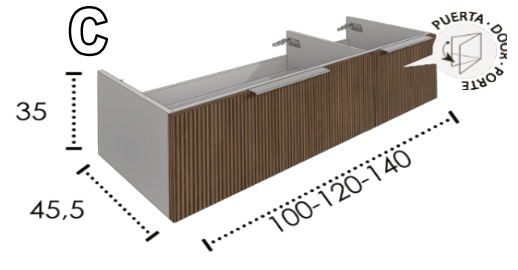

NEGRO, BLACK, NOIR

BRONCE, BRONZE

CROMO, CHROME

ORO, GOLD, OR

INDICAR ACABADO TIRADOR
SPECIFY HANDLE FINISH
INDIQUER FINITION POIGNÉE

MINERVA

MINERVA 35 1 CAJÓN/DRAWER/TIROIR

MINERVA 35 2 CAJONES/DRAWERS/TIROIRS