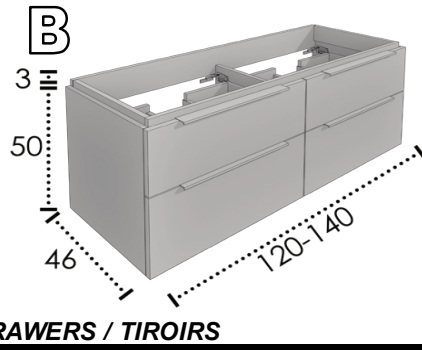

SUSAN

SUSAN 2 CAJONES / DRAWERS / TIROIRS

	DISEÑO - DESIGN - DÉCOR	BLANCO - WHITE - BLANC	COLOR - COULEUR
60	413,75 €	473,64 €	502,31 €
70	444,07 €	508,37 €	539,31 €
80	474,34 €	543,10 €	576,27 €
100	541,59 €	616,68 €	656,46 €
120*	617,61 €	701,21 €	747,80 €

*NO VALIDO PARA LAVABO SOBREENCIMERA - NOT SUITABLE FOR COUNTERTOP BASSIN - NON VALABLE POUR VASQUE À POSER

B

SUSAN 4 CAJONES / DRAWERS / TIROIRS

	DISEÑO - DESIGN - DÉCOR	BLANCO - WHITE - BLANC	COLOR - COULEUR
120	715,55 €	789,95 €	835,23 €
140	754,89 €	836,08 €	886,94 €

C

SUSAN 2 CAJONES 1 PUERTA / DRAWERS 1 DOOR / TIROIRS 1 PORTE

	DISEÑO - DESIGN - DÉCOR	BLANCO - WHITE - BLANC	COLOR - COULEUR
80	511,71 €	584,56 €	618,77 €
100	555,98 €	640,62 €	680,40 €
120	629,37 €	722,70 €	767,98 €

PATAS ALUMINIO - ALUMINIUM LEGS - PIEDS ALUMINIUM

20 cm	11,56 €	Por unidad / By unit / L'unité
30 cm	13,45 €	Por unidad / By unit / L'unité
35 cm	14,59 €	Por unidad / By unit / L'unité