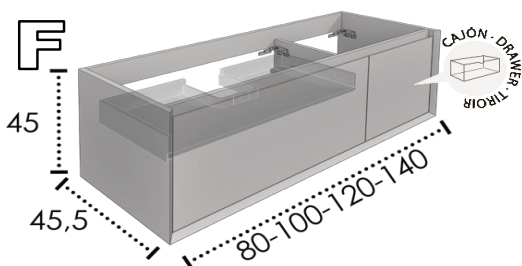

LUXOR 45

FRENTE HEXAGONOS - HEXAGONE FRONT - FAÇADES HEXAGONES +15%

E LUXOR 45 2 CAJONES (1 INT.) / 2 DRAWERS (1 INS.) / 2 TIROIRS (1 INTÈR.)

	DISEÑO - DESIGN - DÉCOR			BLANCO/WHITE/BLANC - FRENTE/FAÇADE/FRONT NEGRO PIETRA			COLOR/COULEUR		
	CASCO - BODY - CAISSON	SOMME SUM	FRENTE - FRONT - FAÇADE	CASCO - BODY - CAISSON	SOMME SUM	FRENTE - FRONT - FAÇADE	CASCO - BODY - CAISSON	SOMME SUM	FRENTE - FRONT - FAÇADE
60	577,42 €	601,26 €	23,84 €	604,97 €	653,53 €	48,56 €	639,71 €	701,27 €	61,56 €
80	650,54 €	682,29 €	31,75 €	679,66 €	744,46 €	64,80 €	719,09 €	803,51 €	84,42 €
100	723,68 €	763,34 €	39,66 €	754,35 €	835,33 €	80,98 €	798,45 €	901,05 €	102,59 €
120*	815,88 €	860,78 €	44,89 €	853,17 €	945,12 €	91,95 €	905,37 €	1 022,15 €	116,78 €

*NO VALIDO PARA LAVABO SOBREENCIMERA - NOT SUITABLE FOR COUNTERTOP BASSIN - NON VALABLE POUR VASQUE À POSER

F LUXOR 45 3 CAJONES (1 INTERIOR) / DRAWERS (1 INSIDE) / TIROIRS (1 INTÈRIEUR)

	DISEÑO - DESIGN - DÉCOR			BLANCO/WHITE/BLANC - FRENTE/FAÇADE/FRONT NEGRO PIETRA			COLOR/COULEUR		
	CASCO - BODY - CAISSON	SOMME SUM	FRENTE - FRONT - FAÇADE	CASCO - BODY - CAISSON	SOMME SUM	FRENTE - FRONT - FAÇADE	CASCO - BODY - CAISSON	SOMME SUM	FRENTE - FRONT - FAÇADE
80	764,17 €	795,38 €	31,21 €	789,58 €	853,25 €	63,67 €	809,39 €	890,00 €	80,61 €
100	833,41 €	873,07 €	39,66 €	860,93 €	941,91 €	80,98 €	881,58 €	984,17 €	102,59 €
120	897,13 €	944,76 €	47,63 €	927,54 €	1 024,73 €	97,20 €	949,69 €	1 072,78 €	123,09 €

G LUXOR 45 4 CAJONES (2 INT.) / DRAWERS (2 INS.) / TIROIRS (2 INTÈR.)

	DISEÑO - DESIGN - DÉCOR			BLANCO/WHITE/BLANC - FRENTE/FAÇADE/FRONT NEGRO PIETRA			COLOR/COULEUR		
	CASCO - BODY - CAISSON	SOMME SUM	FRENTE - FRONT - FAÇADE	CASCO - BODY - CAISSON	SOMME SUM	FRENTE - FRONT - FAÇADE	CASCO - BODY - CAISSON	SOMME SUM	FRENTE - FRONT - FAÇADE
120	982,35 €	1 029,98 €	47,63 €	1 007,24 €	1 104,43 €	97,20 €	1 031,87 €	1 154,96 €	123,09 €
140	1 052,20 €	1 108,04 €	55,84 €	1 078,96 €	1 192,92 €	113,97 €	1 104,21 €	1 248,56 €	144,35 €