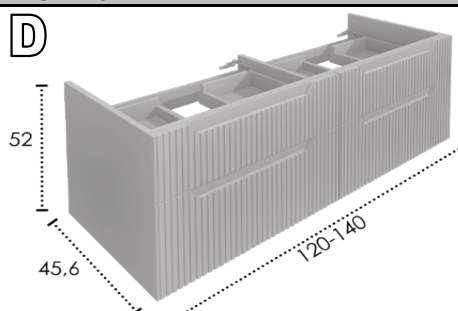

MUEBLES - FURNITURES - MEUBLES

C

FORTUNA 52 2 CAJONES/DRAWERS/TIROIRS

DISEÑO - DESIGN - DÉCOR	BLANCO - WHITE - BLANC	COLOR - COULEUR

60	---	609,57 €	645,72 €
80	---	693,55 €	734,45 €
100	---	734,78 €	756,10 €
120*	---	814,07 €	837,69 €

D

FORTUNA 52 4 CAJONES/DRAWERS/TIROIRS

DISEÑO - DESIGN - DÉCOR	BLANCO - WHITE - BLANC	COLOR - COULEUR

120	---	1 077,02 €	1 127,51 €
140	---	1 197,89 €	1 254,30 €