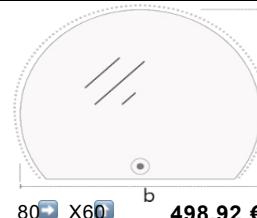

LED

Ø 50-60-80-100

50	302,57 €
60	332,23 €
80	371,02 €
100	445,72 €

SOL

LED

h

B: 80-100-120-140

H: 60-80-100-120