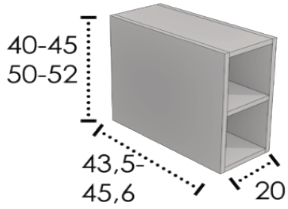

MÓDULO ABIERTO / OPENED MODULE / MODULE OUVERT

DISEÑO - DESIGN - DÉCOR	BLANCO - WHITE - BLANC	COLOR - COULEUR

40-45	40	87,90 €	158,07 €	180,00 €
50-52	45	92,32 €	169,45 €	193,38 €
	50	93,48 €	180,85 €	206,76 €
	52	98,53 €	185,41 €	202,28 €