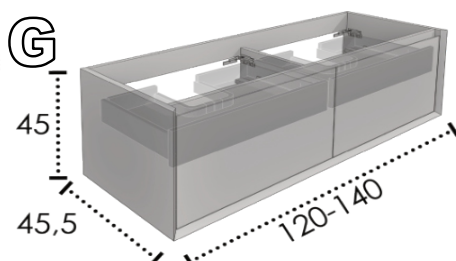

LUXOR 45

FRENTE HEXAGONOS - HEXAGONE FRONT - FAÇADES HEXAGONES +15%

E LUXOR 45 2 CAJONES (1 INT.) / 2 DRAWERS (1 INS.) / 2 TIROIRS (1 INTÈR.)

	DISEÑO - DESIGN - DÉCOR			BLANCO/WHITE/BLANC - FRENTE/FAÇADE/FRONT NEGRO PIETRA			COLOR/COULEUR		
	CASCO - BODY - CAISSON	SOMME SUM	FRENTE - FRONT - FAÇADE	CASCO - BODY - CAISSON	SOMME SUM	FRENTE - FRONT - FAÇADE	CASCO - BODY - CAISSON	SOMME SUM	FRENTE - FRONT - FAÇADE
60	577,42 €	601,26 €	23,84 €	604,97 €	653,53 €	48,56 €	639,71 €	701,27 €	61,56 €
80	650,54 €	682,29 €	31,75 €	679,66 €	744,46 €	64,80 €	719,09 €	803,51 €	84,42 €
100	723,68 €	763,34 €	39,66 €	754,35 €	835,33 €	80,98 €	798,45 €	901,05 €	102,59 €
120*	815,88 €	860,78 €	44,89 €	853,17 €	945,12 €	91,95 €	905,37 €	1 022,15 €	116,78 €

*NO VALIDO PARA LAVABO SOBREENCIMERA - NOT SUITABLE FOR COUNTERTOP BASSIN - NON VALABLE POUR VASQUE À POSER

F LUXOR 45 3 CAJONES (1 INTERIOR) / DRAWERS (1 INSIDE) / TIROIRS (1 INTÈRIEUR)

	DISEÑO - DESIGN - DÉCOR			BLANCO/WHITE/BLANC - FRENTE/FAÇADE/FRONT NEGRO PIETRA			COLOR/COULEUR		
	CASCO - BODY - CAISSON	SOMME SUM	FRENTE - FRONT - FAÇADE	CASCO - BODY - CAISSON	SOMME SUM	FRENTE - FRONT - FAÇADE	CASCO - BODY - CAISSON	SOMME SUM	FRENTE - FRONT - FAÇADE
80	764,17 €	795,38 €	31,21 €	789,58 €	853,25 €	63,67 €	809,39 €	890,00 €	80,61 €
100	833,41 €	873,07 €	39,66 €	860,93 €	941,91 €	80,98 €	881,58 €	984,17 €	102,59 €
120	897,13 €	944,76 €	47,63 €	927,54 €	1 024,73 €	97,20 €	949,69 €	1 072,78 €	123,09 €

G LUXOR 45 4 CAJONES (2 INT.) / DRAWERS (2 INS.) / TIROIRS (2 INTÈR.)

	DISEÑO - DESIGN - DÉCOR			BLANCO/WHITE/BLANC - FRENTE/FAÇADE/FRONT NEGRO PIETRA			COLOR/COULEUR		
	CASCO - BODY - CAISSON	SOMME SUM	FRENTE - FRONT - FAÇADE	CASCO - BODY - CAISSON	SOMME SUM	FRENTE - FRONT - FAÇADE	CASCO - BODY - CAISSON	SOMME SUM	FRENTE - FRONT - FAÇADE
120	982,35 €	1 029,98 €	47,63 €	1 007,24 €	1 104,43 €	97,20 €	1 031,87 €	1 154,96 €	123,09 €
140	1 052,20 €	1 108,04 €	55,84 €	1 078,96 €	1 192,92 €	113,97 €	1 104,21 €	1 248,56 €	144,35 €