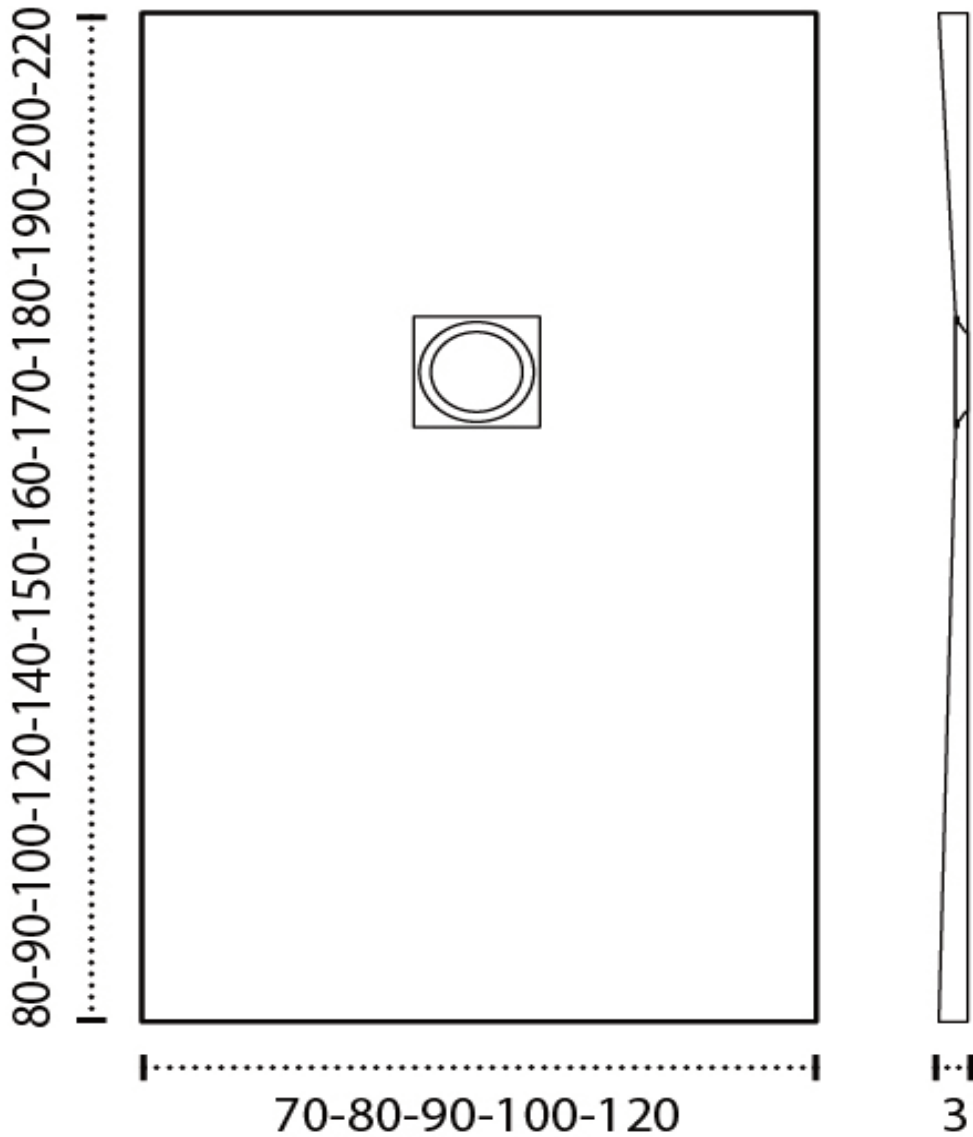

NATURE

Cuida el medioambiente
Cares for the environment
Protège l'environnement

Antideslizante
Anti-slip
Antidérapage

Antibacteriano
Antibacterial
Antibactérien

Certificado CE
CE certificated
Certifié CE

La rejilla está incluida en el precio
The grid is included in the price
La grille est incluse dans le prix

La válvula no está incluida en el precio
The valve high speed is not included in the price
La valve haut débit n'est pas incluse dans le prix