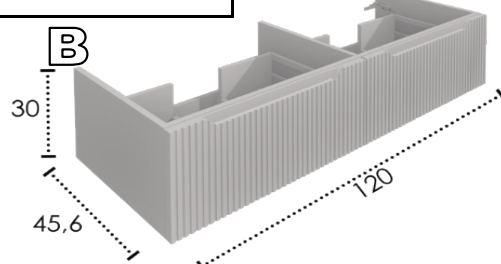

MUEBLES - FURNITURES - MEUBLES

FORTUNA

A

FORTUNA 30 1 CAJÓN/DRAWER/TIROIR - PLAN NON INCLUS/WITHOUT WORKTOP

DISEÑO - DESIGN - DÉCOR	BLANCO - WHITE - BLANC	COLOR - COULEUR

60	---	407,78 €	428,49 €
80	---	461,77 €	485,21 €
100	---	512,09 €	536,51 €
120*	---	561,85 €	575,25 €

*NOVALIDO PARA LAVABO SOBREENCIMERA - NOT SUITABLE FOR COUNTERTOP BASSIN - NON VALABLE POUR VASQUE À POSER

B

FORTUNA 30 2 CAJONES/DRAWERS/TIROIRS - PLAN NON INCLUS/WITHOUT WORKTOP

DISEÑO - DESIGN - DÉCOR	BLANCO - WHITE - BLANC	COLOR - COULEUR

120	---	667,41 €	696,37 €