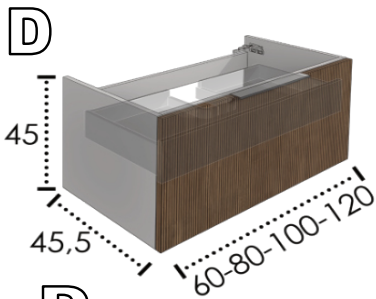

DISEÑO - DESIGN - DÉCOR	BLANCO - WHITE - BLANC	COLOR - COULEUR

60	293,21 €	---	---
80	317,74 €	---	---
100	342,28 €	---	---
120*	376,01 €	---	---

*NO VALIDO PARA LAVABO SOBREENCIMERA - NOT SUITABLE FOR COUNTERTOP BASSIN - NON VALABLE POUR VASQUE À POSER

B

	DISEÑO - DESIGN - DÉCOR	BLANCO - WHITE - BLANC	COLOR - COULEUR

120	522,00 €	---	---
140	547,06 €	---	---

C

	DISEÑO - DESIGN - DÉCOR	BLANCO - WHITE - BLANC	COLOR - COULEUR

100	450,00 €	---	---
120	636,83 €	---	---
140	497,71 €	---	---

MINERVA 45 2 CAJONES/DRAWERS/TIROIRS (1 INTERIOR/INSIDE/INTÉRIEUR)