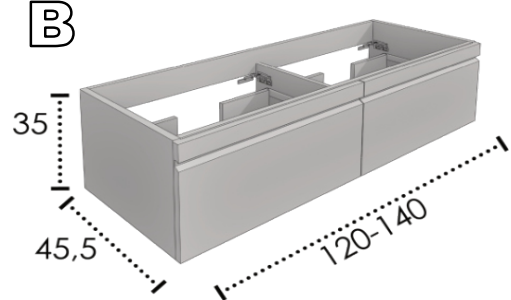

DISEÑO
LAVE
HALIFAX
CARINI
NILO
AURORA
TABACO

SIANI 35

A

SIANI 35 1 CAJON / DRAWER / TIROIR

DISEÑO - DESIGN - DÉCOR	BLANCO - WHITE - BLANC	COLOR - COULEUR
-------------------------	------------------------	-----------------