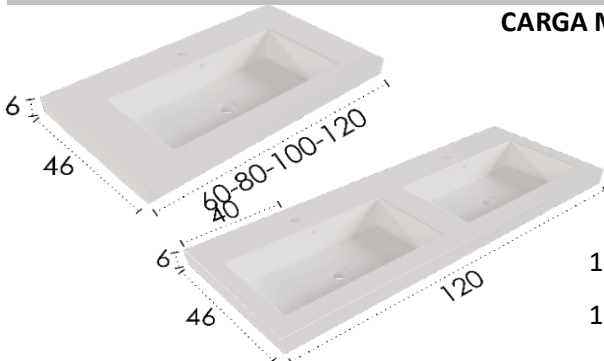

LAVABO MÓNACO - MÓNACO SINK - VASQUE MONACO

CARGA MINERAL - MINERAL STONE - POLIBÉTON

	Blanco Br. GlossWhite	Eco. Colors
61	238,79 €	416,73 €
81	271,93 €	449,85 €
101	325,61 €	524,39 €
121 1S	405,75 €	604,38 €
121 2S	467,87 €	666,51 €

PÁGINA - PAGE: 84