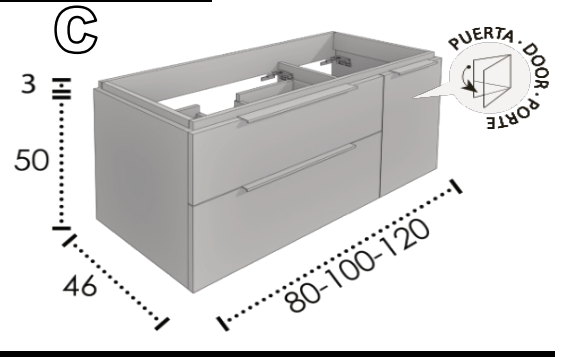

SUSAN

SUSAN 2 CAJONES / DRAWERS / TIROIRS

	DISEÑO - DESIGN - DÉCOR	BLANCO - WHITE - BLANC	COLOR - COULEUR
60	413,75 €	473,64 €	502,31 €
70	444,07 €	508,37 €	539,31 €
80	474,34 €	543,10 €	576,27 €
100	541,59 €	616,68 €	656,46 €
120*	617,61 €	701,21 €	747,80 €

*NO VALIDO PARA LAVABO SOBREENCIMERA - NOT SUITABLE FOR COUNTERTOP BASSIN - NON VALABLE POUR VASQUE À POSER

B

SUSAN 4 CAJONES / DRAWERS / TIROIRS

	DISEÑO - DESIGN - DÉCOR	BLANCO - WHITE - BLANC	COLOR - COULEUR
120	715,55 €	789,95 €	835,23 €
140	754,89 €	836,08 €	886,94 €

C

SUSAN 2 CAJONES 1 PUERTA / DRAWERS 1 DOOR / TIROIRS 1 PORTE

	DISEÑO - DESIGN - DÉCOR	BLANCO - WHITE - BLANC	COLOR - COULEUR
80	511,71 €	584,56 €	618,77 €
100	555,98 €	640,62 €	680,40 €
120	629,37 €	722,70 €	767,98 €

PATAS ALUMINIO - ALUMINIUM LEGS - PIEDS ALUMINIUM

20 cm	11,56 €	Por unidad / By unit / L'unité
30 cm	13,45 €	Por unidad / By unit / L'unité
35 cm	14,59 €	Por unidad / By unit / L'unité