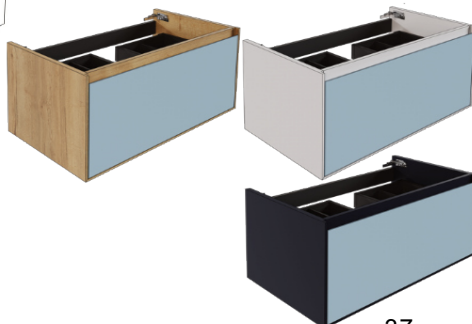

**Lavabos compatibles / Compatible sinks / Vasques compatibles:

Céramico / Antibes / Niza / Marino / Tapas / Lyon / Urano / Horus / Keops / Circus / Cannes / Vigo

OPCION FRENTE CON HEXAGONOS LACADO
OPTIONAL FRONT WITH LACQUERED HEXAGONS
OPTION DE FACE AVEC DES HEXAGONES LAQUÉS

- ← Opcionales en negro Pietra
- ← Negro Pietra options
- ← Options en Negro Pietra