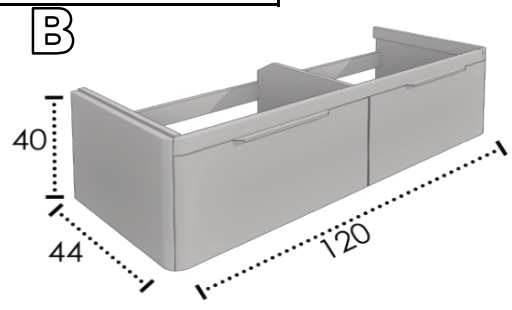

ROUND

A

ROUND 40 1 CAJÓN/DRAWER/TIROIR

	DISEÑO - DESIGN - DÉCOR	BLANCO - WHITE - BLANC	COLOR - COULEUR

50	330,79 €	381,17 €	408,55 €
60	348,22 €	400,20 €	429,14 €
80	383,11 €	438,25 €	471,65 €
105	424,97 €	483,89 €	522,13 €

B

ROUND 40 2 CAJONES/DRAWERS/TIROIRS

	DISEÑO - DESIGN - DÉCOR	BLANCO - WHITE - BLANC	COLOR - COULEUR

120	627,44 €	689,40 €	730,63 €

C

	DISEÑO - DESIGN - DÉCOR	BLANCO - WHITE - BLANC	COLOR - COULEUR

50	469,48 €	537,82 €	572,00 €
60	493,67 €	562,89 €	599,57 €
80	542,06 €	613,02 €	654,71 €
105	600,15 €	673,13 €	720,86 €

D

ROUND 50 4 CAJONES/DRAWERS/TIROIRS

	DISEÑO - DESIGN - DÉCOR	BLANCO - WHITE - BLANC	COLOR - COULEUR

120	885,51 €	958,38 €	1 009,83 €