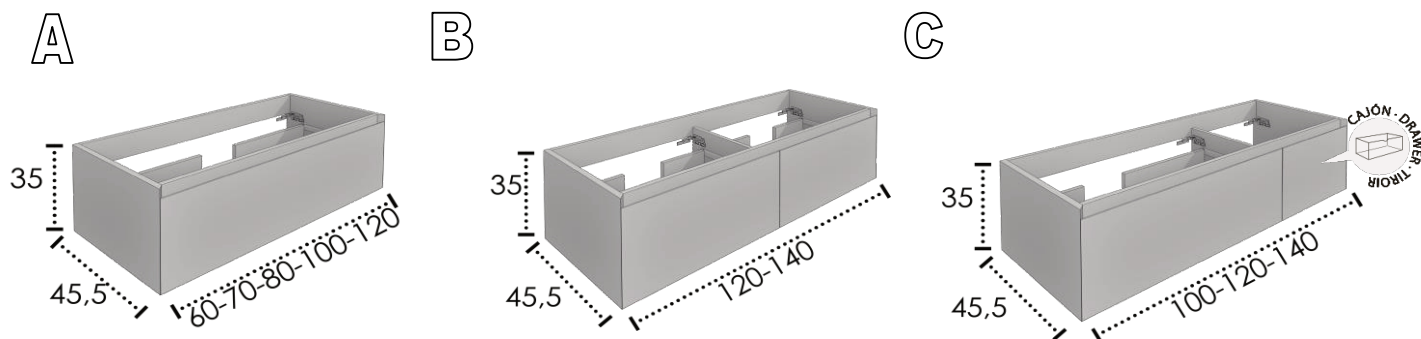

MARINA 35

A MARINA 35 1 CAJON / DRAWER / TIROIR

	DISEÑO - DESIGN - DÉCOR	BLANCO - WHITE - BLANC	COLOR - COULEUR
60	362,30 €	375,58 €	405,77 €
70	382,74 €	396,42 €	428,62 €
80	403,07 €	422,82 €	451,49 €
100	443,84 €	464,62 €	497,22 €
120*	491,73 €	517,32 €	550,88 €

*NO VALIDO PARA LAVABO SOBREENCIMERA - NOT SUITABLE FOR COUNTERTOP BASSIN - NON VALABLE POUR VASQUE Á POSER

B

	DISEÑO - DESIGN - DÉCOR	BLANCO - WHITE - BLANC	COLOR - COULEUR
120	587,11 €	595,34 €	637,55 €
140	628,50 €	637,73 €	683,93 €

C

MARINA 35 2 CAJONES DESPLAZADO / DISPLACED DRAWERS / TIROIRS DÉCENTRÉS

	DISEÑO - DESIGN - DÉCOR	BLANCO - WHITE - BLANC	COLOR - COULEUR
100	523,95 €	534,11 €	572,22 €
120	576,89 €	586,69 €	628,87 €
140	628,50 €	637,73 €	683,93 €