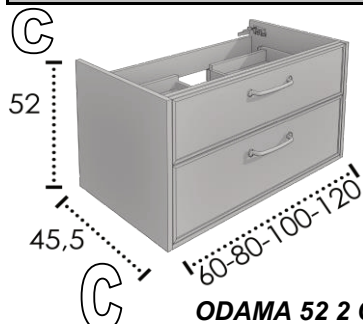

ODAMA 45 2 CAJONES/DRAWERS/TIROIRS - TAPA NO INCLUIDA

	MATE-MATT-MAT		
DISEÑO - DESIGN - DÉCOR	BLANCO - WHITE - BLANC	COLOR - COULEUR	

120	532,26 €	620,66 €	639,15 €
140	562,00 €	658,18 €	678,43 €