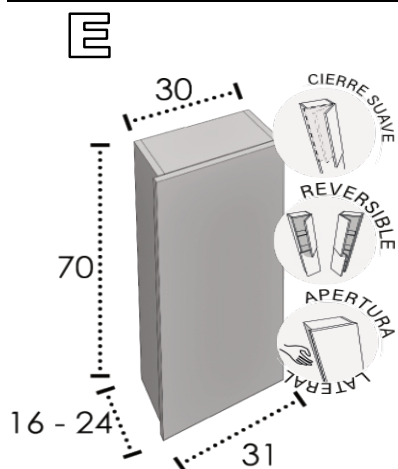

1/2 COLUMNA SUSAN REVERSIBLE 1 PUERTA / DOOR / PORTE

DISEÑO - DESIGN - DÉCOR	BLANCO - WHITE - BLANC	COLOR - COULEUR

E- 70*24*31 160,95 € 205,47 € 218,68 €

E- 70*16*31 149,95 € 186,59 € 197,36 €

MODULOS SUSAN - SUSAN MODULES