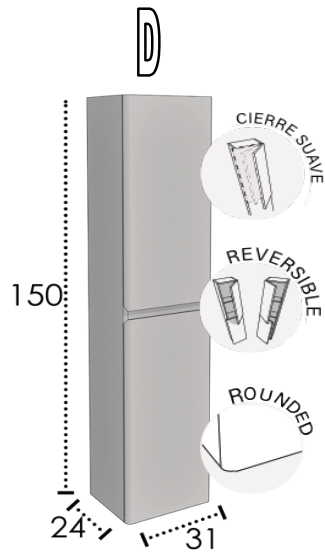

COLUMNA/COLUMN/COLONNE REVERSIBLE AGATA/BERTA/RUBI

DISEÑO DESIGN DÉCOR	BLANCO WHITE BLANC	COLOR COULEUR

C AGATA:
336,40 €   396,73 €   439,95 €

D BERTA:
320,97 €   386,42 €   430,99 €

E RUBI:
251,87 €   263,12 €   295,36 €