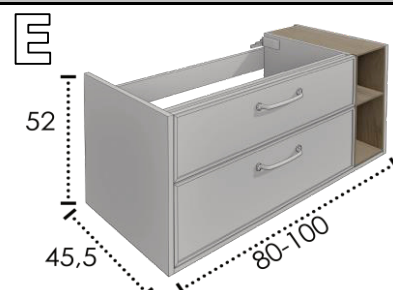

ODAMA 45 2 CAJONES/DRAWERS/TIROIRS - TAPA NO INCLUIDA

	MATE-MATT-MAT		
DISEÑO - DESIGN - DÉCOR	BLANCO - WHITE - BLANC	COLOR - COULEUR	

120	532,26 €	620,66 €	639,15 €
140	562,00 €	658,18 €	678,43 €