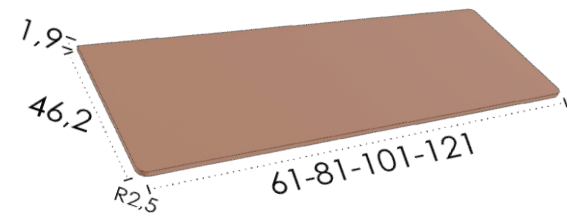

MDF LACADO MATE / MATTE LACQUERED MDF / MDF LAQUÉ MAT (19 mm)
(No disponible en brillo / Not available in gloss / Pas disponible en brillant)

61	120,65 €
81	156,70 €
101	192,79 €
121	228,86 €

Sin hueco - no hole
- sans perçage