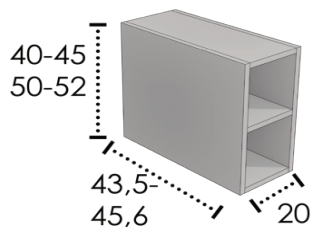

40	87,90 €	158,07 €	180,00 €
45	92,32 €	169,45 €	193,38 €
50	93,48 €	180,85 €	206,76 €
52	98,53 €	185,41 €	202,28 €