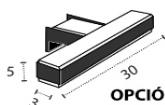

ILUMINACIÓN - LIGHTS - LUMINAIRES

PANDORA LED

LED

		Lumenes	Watts
30,8 cm	73,39 €	880	8W
45,8 cm	95,21 €	1100	10W
60,8 cm	116,68 €	12W	
80 cm	138,26 €	1650	12W
100,8 cm	200,90 €	1800	15W

VERONICA LED

LED

		Lumenes	Watts
30 cm	58,48 €	525	8W