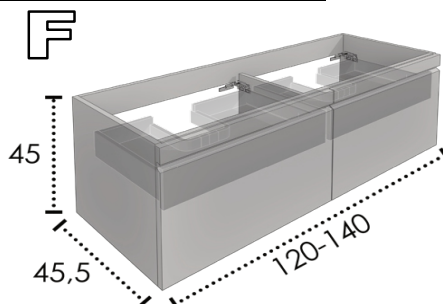

SIANI 45

E **SIANI 45 2 CAJONES (1 INT.) / 2 DRAWERS (1 INS.) / 2 TIROIRS (1 INTÈR.)**

DISEÑO - DESIGN - DÉCOR	BLANCO - WHITE - BLANC	COLOR - COULEUR

60	507,75 €	575,32 €	594,02 €
80	583,88 €	625,18 €	647,74 €
100	647,94 €	692,45 €	717,03 €
120*	722,40 €	749,54 €	777,13 €

*NO VALIDO PARA LAVABO SOBRE ENCIMERA - NOT SUITABLE FOR COUNTERTOP BASSIN - NON VALABLE POUR VASQUE À POSER

F **SIANI 45 4 CAJONES (2 INTERIOR) / DRAWERS (2 INSIDE) / TIROIRS (2 INTÈRIEUR)**

DISEÑO - DESIGN - DÉCOR	BLANCO - WHITE - BLANC	COLOR - COULEUR

120	904,91 €	941,02 €	968,16 €
140	999,48 €	1 006,61 €	1 036,32 €

G **SIANI 45 2 CAJONES (1 INT.) 1 P. / DRAWERS (1 INS.) 1 DOOR / TIROIRS (1 INTÈR) 1 PORTE**

DISEÑO - DESIGN - DÉCOR	BLANCO - WHITE - BLANC	COLOR - COULEUR

80	637,09 €	671,21 €	693,16 €
100	700,18 €	738,69 €	763,21 €
120	763,63 €	778,86 €	825,97 €

H **SIANI 45 2 CAJONES (1 INT.) 1 CAJ. / DRAWERS (1 INS.) 1 DRAW. / TIROIRS (1 INTÈR) 1 TIR.**

DISEÑO - DESIGN - DÉCOR	BLANCO - WHITE - BLANC	COLOR - COULEUR

100	750,34 €	785,09 €	810,97 €
120	817,43 €	857,72 €	884,85 €