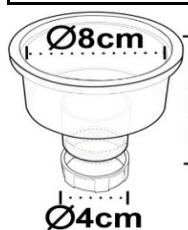

Lavabo Venus - Venus Sink - Vasque Venus

Piedra Natural - Natural Stone - Pierre Naturelle			Piedra Compacta - Compact Stone - Pierre Compact		
Verde India - Carrara - Crema Marfil - Pietra Gris			Calacatta - Gris Polar - Negro - Negro Marquina - White		
	1 seno - sink - vasque	2 senos - sinks - vasques		1 seno - sink - vasque	2 senos - sinks - vasques
61	2 076,51 €		61	1 996,87 €	
81	2 252,25 €	---	81	2 153,10 €	---
101	2 427,98 €	---	101	2 309,33 €	---
121	2 592,46 €	3 968,38 €	121	2 455,93 €	3 831,85 €
141	2 768,19 €	4 144,11 €	141	2 612,16 €	3 988,08 €
161	2 932,67 €	4 308,59 €	161	2 758,75 €	4 134,67 €
181	3 141,03 €	4 484,32 €	181	2 896,28 €	4 290,90 €
201	3 349,17 €	4 660,05 €	201	3 081,77 €	4 447,13 €

1 Escuadras / Squares / Equerres: **83,05 €**

Kit reparación / Repair kit / Kit de réparation: **88,62 €**

Hueco toallero (opcional)

Hole towel rack (optional)

Porte-serviettes (optionnel)

118,10 €

42,1

SALIDA DE DESAGUE DE Ø80MM - VIENE CON ADAPTADOR PARA SALIDA DE Ø40MM
EVACUATION DE DE Ø80MM - SERVI AVEC ADAPTEATEUR POUR SORTIE DE Ø40MM
Ø80MM DRAIN OUTLET - SUPPLIED WITH ADAPTER FOR Ø40MM OUTLET

Tapas (Fondo 46 cm) - Worktop (Depth 46 cm) - Plan de travail (Profondeur 46 cm)

TABLERO MDF / MDF BOARDS / PANNEAUX MDF

DISEÑOS - DESIGNS - DÉCORS + IRATI	BLANCO - WHITE - BLANC / NEGRO PIETRA	COLOR - COULEUR

60,5	96,67 €	119,99 €	120,60 €
80,5	123,54 €	144,18 €	156,70 €
100,5	150,37 €	177,17 €	192,81 €
120,5	194,95 €	210,18 €	228,89 €
140,5	208,48 €	243,18 €	265,03 €
160,5	235,89 €	276,24 €	301,14 €
180,5	263,31 €	309,24 €	337,25 €
200,5	290,73 €	342,25 €	373,36 €

SOLID SURFACE

BLANCO MATE-MATT WHITE BLANC MAT

60,5	185,84 €
80,5	222,77 €
100,5	264,46 €
120,5	306,16 €
140,5	343,09 €
160,5	380,02 €
180,5	416,95 €
200,5	453,87 €