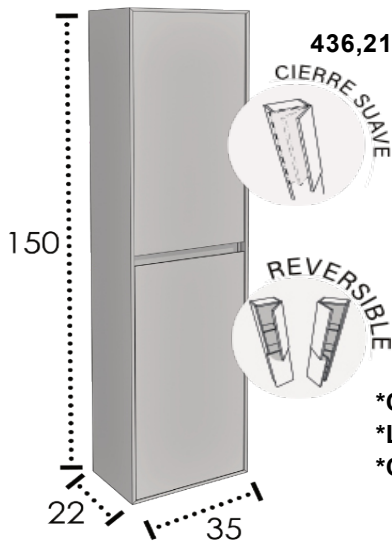

PATAS ALUMINIO - ALUMINIUM LEGS - PIEDS ALUMINIUM

20 cm	11,56 €	Por unidad / By unit / L'unité
30 cm	13,45 €	Por unidad / By unit / L'unité
35 cm	14,59 €	Por unidad / By unit / L'unité

COLUMNA RINA 2 PUERTAS REVERSIBLE - RINA COLUMN 2 REVERSIBLE DOORS - COLONNE RINA 2 PORTES REVERSIBLES

DISEÑO - DESIGN - DÉCOR	BLANCO - WHITE - BLANC - NEGRO PIETRA	COLOR - COULEUR	INCREMENTO HEXAGONOS HEXAGONE INCREASE AUGMENTATION HEXAGONES

436,21 €

467,76 €

479,58 €

15%

- *Casco Lacado, Diseño o Melamina Grafito
- *Lacquered, Design or Graffite Melamine
- *Caisson Laqué, Décor ou Mélamine Grafito

MÓDULO ABIERTO / OPENED MODULE / MODULE OUVERT

DISEÑO ESPECIAL - SPECIAL	BLANCO - WHITE - BLANC	COLOR - COULEUR