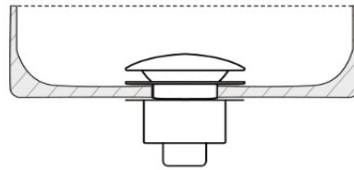

VALVULA PARA LAVABO SIN REBOSADERO - INDICAR ACABADO CROMO O COLOR

CIRCUS - HORUS - PROA - BOL - QUADRA

PRECIO - PRICE

74,76 €