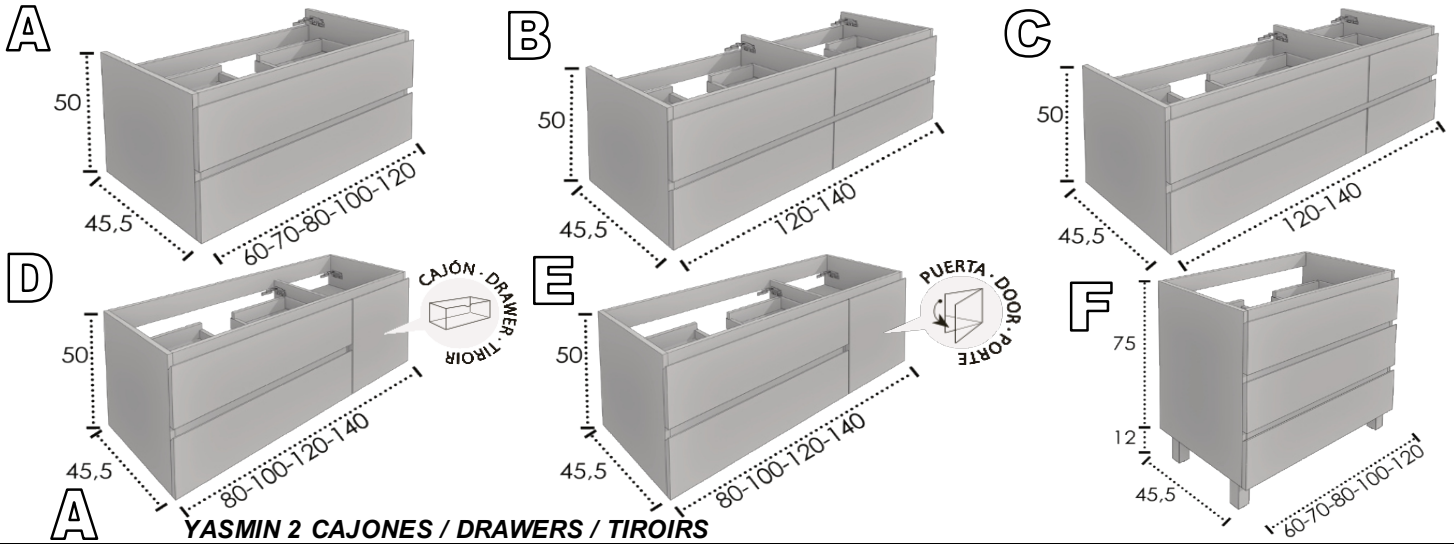

YASMIN

A YASMIN 2 CAJONES / DRAWERS / TIROIRS

	DISEÑO - DESIGN - DÉCOR	BLANCO - WHITE - BLANC	COLOR - COULEUR + PIETRA
60	485,20 €	490,06 €	545,84 €
70	511,66 €	513,88 €	572,58 €
80	538,06 €	537,72 €	599,29 €
100	586,77 €	590,73 €	658,62 €
120*	671,01 €	675,56 €	753,66 €

*NO VALIDO PARA LAVABO SOBREENCIMERA - NOT SUITABLE FOR COUNTERTOP BASSIN - NON VALABLE POUR VASQUE À POSER

B

B YASMIN 4 CAJONES / DRAWERS / TIROIRS

	DISEÑO - DESIGN - DÉCOR	BLANCO - WHITE - BLANC	COLOR - COULEUR + PIETRA
120	845,84 €	862,99 €	896,73 €
140	907,93 €	927,30 €	973,95 €

C

C YASMIN 4 CAJONES DESPLAZADO / DISPLACED DRAWERS / TIROIRS DÉCENTRÉ

	DISEÑO - DESIGN - DÉCOR	BLANCO - WHITE - BLANC	COLOR - COULEUR + PIETRA
120	845,84 €	862,99 €	896,73 €
140	907,93 €	927,30 €	973,95 €

D

D YASMIN 3 CAJONES / DRAWERS / TIROIRS

	DISEÑO - DESIGN - DÉCOR	BLANCO - WHITE - BLANC	COLOR - COULEUR + PIETRA
100	663,90 €	684,65 €	736,57 €
120	725,60 €	743,99 €	800,27 €
140	772,17 €	788,48 €	849,05 €

E

E YASMIN 2 CAJONES 1 PUERTA / 2 DRAWERS 1 DOOR / 2 TIROIRS 1 PORTE

	DISEÑO - DESIGN - DÉCOR	BLANCO - WHITE - BLANC	COLOR - COULEUR + PIETRA
80	532,63 €	530,30 €	620,90 €
100	579,60 €	584,78 €	681,38 €
120	634,24 €	649,60 €	734,21 €
140	681,21 €	734,07 €	794,64 €