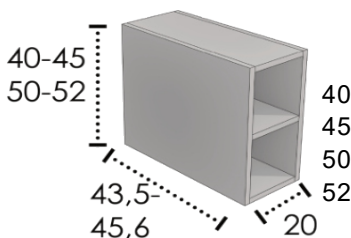

MÓDULO ABIERTO / OPENED MODULE / MODULE OUVERT

	DISEÑO - DESIGN - DÉCOR	BLANCO - WHITE - BLANC	COLOR - COULEUR - PIETRA
40	87,90 €	158,07 €	180,00 €
45	92,32 €	169,45 €	193,38 €
50	93,48 €	180,85 €	206,76 €
52	98,53 €	185,41 €	202,28 €

56