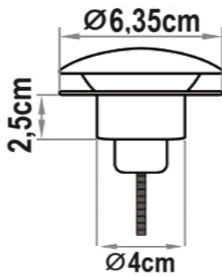

**PRECIO - PRICE
PRIX**

88,19 €

ESPEJOS

MIRRORS

MIROIRS

ESPEJOS Y CAMERINOS - MIRRORS AND MIRROR CABINETS - MIROIRS ET ARMOIRES MIROIR

LUXOR

*Casco en DM 19 mm - Puertas espejo aglo. - Bisagra cierre suave -