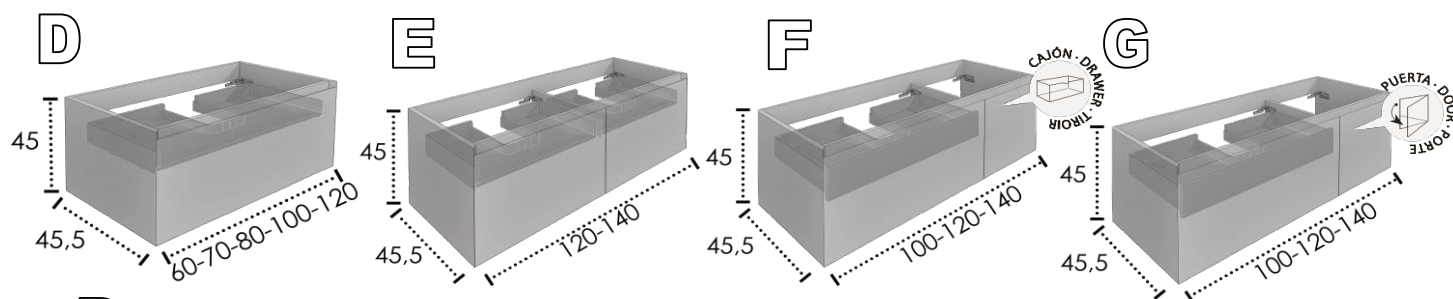

MARINA 45

D MARINA 45 2 CAJONES (1 INT.) / 2 DRAWERS (1 INS.) / 2 TIROIRS (1 INTÈR.)

	DISEÑO - DESIGN - DÉCOR	BLANCO - WHITE - BLANC	COLOR - COULEUR
60	501,51 €	522,33 €	565,97 €
70	528,75 €	550,44 €	594,52 €
80	556,01 €	578,53 €	625,23 €
100	605,80 €	634,73 €	686,78 €
120*	666,23 €	700,12 €	756,97 €

*NO VALIDO PARA LAVABO SOBREENCIMERA - NOT SUITABLE FOR COUNTERTOP BASSIN - NON VALABLE POUR VASQUE À POSER

E MARINA 45 4 CAJONES (2 INTERIOR) / DRAWERS (2 INSIDE) / TIROIRS (2 INTÈRIEUR)

	DISEÑO - DESIGN - DÉCOR	BLANCO - WHITE - BLANC	COLOR - COULEUR
120	828,10 €	855,58 €	899,05 €
140	880,49 €	926,78 €	989,13 €

F MARINA 45 3 CAJONES (1 INT.) / DRAWERS (1 INS.) / TIROIRS (1 INTÈR.)

	DISEÑO - DESIGN - DÉCOR	BLANCO - WHITE - BLANC	COLOR - COULEUR
100	687,91 €	700,92 €	750,03 €
120	745,00 €	759,12 €	813,14 €
140	880,49 €	926,78 €	989,13 €

	DISEÑO - DESIGN - DÉCOR	BLANCO - WHITE - BLANC	COLOR - COULEUR
80	630,55 €	643,56 €	692,67 €
100	684,26 €	698,38 €	752,40 €
120	816,38 €	862,67 €	925,02 €