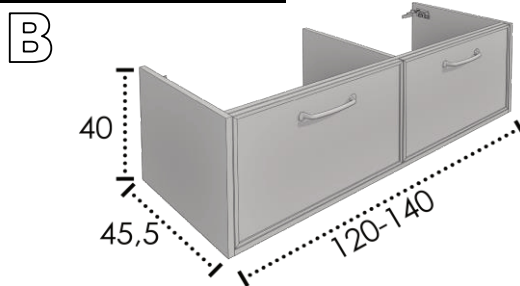

ODAMA

A

B

	MATE-MATT-MAT		
DISEÑO - DESIGN - DÉCOR	BLANCO - WHITE - BLANC	COLOR - COULEUR	

60	323,34 €	389,93 €	403,16 €
80	352,83 €	427,65 €	442,63 €
100	382,32 €	465,38 €	482,11 €
120*	427,72 €	505,08 €	523,55 €

B

ODAMA 45 2 CAJONES/DRAWERS/TIROIRS - TAPA NO INCLUIDA

	MATE-MATT-MAT		
DISEÑO - DESIGN - DÉCOR	BLANCO - WHITE - BLANC	COLOR - COULEUR	

120	532,26 €	620,66 €	639,15 €
140	562,00 €	658,18 €	678,43 €

ODAMA 52 2 CAJONES/DRAWERS/TIROIRS

	MATE-MATT-MAT		
DISEÑO - DESIGN - DÉCOR	BLANCO - WHITE - BLANC	COLOR - COULEUR	

60	443,39 €	529,07 €	546,26 €
80	470,93 €	568,90 €	588,39 €
100	498,45 €	608,75 €	630,51 €
120*	565,73 €	682,56 €	706,60 €

D

ODAMA 52 4 CAJONES/DRAWERS/TIROIRS

	MATE-MATT-MAT		
DISEÑO - DESIGN - DÉCOR	BLANCO - WHITE - BLANC	COLOR - COULEUR	

120	785,06 €	901,92 €	925,97 €
140	993,38 €	951,88 €	978,20 €