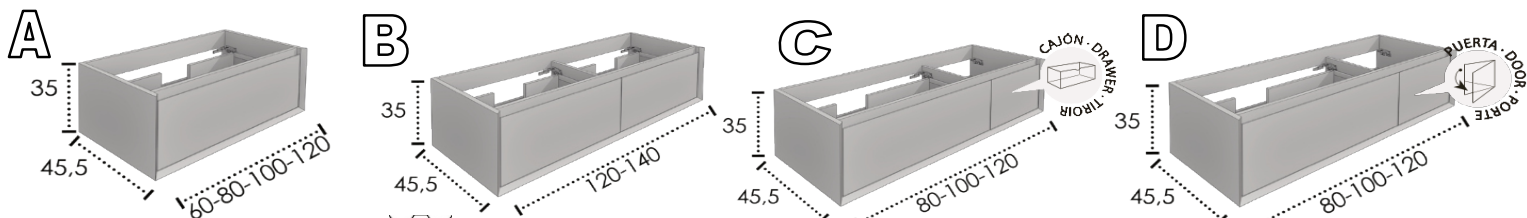

LUXOR 35

FRENTE HEXAGONOS - HEXAGONE FRONT - FAÇADES HEXAGONES +15%

A LUXOR 35 1 CAJON / DRAWER / TIROIR

DISEÑO - DESIGN - DÉCOR			BLANCO/WHITE/BLANC - FRENTE/FAÇADE/FRONT NEGRO PIETRA			COLOR/COULEUR			
CASCO - BODY - CAISSON	SOMME SUM	FRENTE - FRONT - FAÇADE	CASCO - BODY - CAISSON	SOMME SUM	FRENTE - FRONT - FAÇADE	CASCO - BODY - CAISSON	SOMME SUM	FRENTE - FRONT - FAÇADE	
60	419,39 €	437,91 €	18,52 €	444,74 €	487,18 €	42,43 €	465,07 €	512,92 €	47,85 €
80	477,02 €	501,43 €	24,41 €	509,88 €	560,26 €	50,38 €	527,24 €	591,09 €	63,84 €
100	534,15 €	565,02 €	30,87 €	570,23 €	633,23 €	63,00 €	589,42 €	669,22 €	79,80 €
120*	607,28 €	642,59 €	35,31 €	650,51 €	722,78 €	72,28 €	673,57 €	765,27 €	91,70 €

*NO VALIDO PARA LAVABO SOBREENCIMERA - NOT SUITABLE FOR COUNTERTOP BASSIN - NON VALABLE POUR VASQUE À POSER

B LUXOR 35 2 CAJONES CENTRADO / CENTERED DRAWERS / TIROIRS CENTRÉS

DISEÑO - DESIGN - DÉCOR			BLANCO/WHITE/BLANC - FRENTE/FAÇADE/FRONT NEGRO PIETRA			COLOR/COULEUR			
CASCO - BODY - CAISSON	SOMME SUM	FRENTE - FRONT - FAÇADE	CASCO - BODY - CAISSON	SOMME SUM	FRENTE - FRONT - FAÇADE	CASCO - BODY - CAISSON	SOMME SUM	FRENTE - FRONT - FAÇADE	
120	685,62 €	722,65 €	37,03 €	717,60 €	793,21 €	75,60 €	741,29 €	837,00 €	95,71 €
140	751,87 €	795,25 €	43,38 €	786,42 €	875,01 €	88,59 €	808,95 €	921,16 €	112,21 €

C LUXOR 35 2 CAJONES DESPLAZADO / DISPLACED DRAWERS / TIROIRS DÉCENTRÉS

DISEÑO - DESIGN - DÉCOR			BLANCO/WHITE/BLANC - FRENTE/FAÇADE/FRONT NEGRO PIETRA			COLOR/COULEUR			
CASCO - BODY - CAISSON	SOMME SUM	FRENTE - FRONT - FAÇADE	CASCO - BODY - CAISSON	SOMME SUM	FRENTE - FRONT - FAÇADE	CASCO - BODY - CAISSON	SOMME SUM	FRENTE - FRONT - FAÇADE	
80	570,65 €	595,07 €	24,41 €	596,45 €	646,83 €	50,38 €	596,13 €	659,97 €	63,84 €
100	628,10 €	658,98 €	30,87 €	657,27 €	720,27 €	63,00 €	676,40 €	756,86 €	80,46 €
120	685,62 €	722,65 €	37,03 €	717,60 €	793,21 €	75,60 €	741,29 €	837,00 €	95,71 €

D LUXOR 35 1 CAJON 1 P.DESPL. / 1 DRAWER 1 DOOR DISPL. / 1 TIROIR 1 PORTE DÉCENT.

DISEÑO - DESIGN - DÉCOR			BLANCO/WHITE/BLANC - FRENTE/FAÇADE/FRONT NEGRO PIETRA			COLOR/COULEUR			
CASCO - BODY - CAISSON	SOMME SUM	FRENTE - FRONT - FAÇADE	CASCO - BODY - CAISSON	SOMME SUM	FRENTE - FRONT - FAÇADE	CASCO - BODY - CAISSON	SOMME SUM	FRENTE - FRONT - FAÇADE	
80	531,60 €	556,01 €	24,41 €	559,30 €	609,68 €	50,38 €	576,73 €	640,57 €	63,84 €
100	589,15 €	620,02 €	30,87 €	620,16 €	683,15 €	63,00 €	639,25 €	719,71 €	80,46 €
120	655,80 €	692,84 €	37,03 €	683,32 €	758,92 €	75,60 €	704,28 €	799,99 €	95,71 €