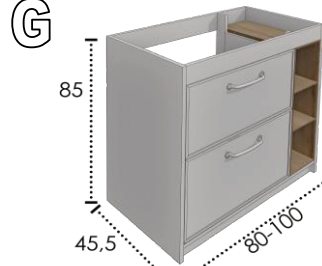

F

ODAMA 52 2 CAJONES + NICHOS / DRAWERS+OPEN SHELF / TIROIRS + NICHE

	MATE-MATT-MAT		
DISEÑO - DESIGN - DÉCOR	BLANCO - WHITE - BLANC	COLOR - COULEUR	
80 (60+20)	572,56 €	594,33 €	611,79 €
100 (80+20)	616,43 €	647,13 €	666,70 €

MUEBLES - FURNITURES - MEUBLES

F

ODAMA 85 2 Y 2CAJONES + NICHOS / 2 DRAWERS + OPEN SHELF / TIROIRS + NICHE

	MATE-MATT-MAT		
DISEÑO - DESIGN - DÉCOR	BLANCO - WHITE - BLANC	COLOR - COULEUR	
60	523,63 €	598,71 €	626,89 €

G

ODAMA 85 2 Y 2CAJONES + NICHOS / 2 DRAWERS + OPEN SHELF / TIROIRS + NICHE

	MATE-MATT-MAT		
DISEÑO - DESIGN - DÉCOR	BLANCO - WHITE - BLANC	COLOR - COULEUR	
80 (60+20)	668,81 €	752,41 €	784,21 €
100 (80+20)	720,02 €	820,66 €	856,17 €

COLUMNA ODAMA REVERSIBLE 2 PUERTAS / DOORS / PORTES

	MATE-MATT-MAT		
DISEÑO - DESIGN - DÉCOR	BLANCO - WHITE - BLANC	COLOR - COULEUR	
	388,58 €	471,42 €	498,75 €