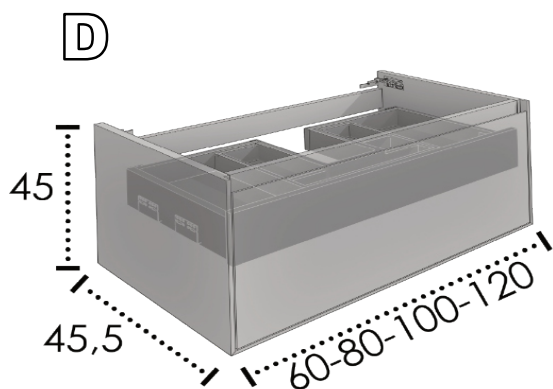

RINA 45

*Casco Grafito / Blanco / Halifax o Tabaco
* White / Grafito / Halifax or Tabaco body
*Caisson Grafito / Blanc / Halifax ou Tabaco

D

RINA 45 2 CAJONES (1 INT.) / 2 DRAWERS (1 INS.) / 2 TIROIRS (1 INTÈR.)

	DISEÑO - DESIGN - DÉCOR	BLANCO - WHITE - BLANC - NEGRO PIETRA	COLOR - COULEUR	INCREMENTO HEXAGONOS HEXAGONE INCREASE AUGMENTATION HEXAGONES
60	535,95 €	559,35 €	571,06 €	15%
80	601,38 €	632,88 €	648,62 €	15%
100	665,91 €	694,15 €	717,00 €	15%
120*	725,11 €	773,15 €	800,68 €	15%

*NO VALIDO PARA LAVABO SOBREENCIMERA - NOT SUITABLE FOR COUNTERTOP BASSIN - NON VALABLE POUR VASQUE À POSER

E

RINA 45 4 CAJONES (2 INTERIOR) / DRAWERS (2 INSIDE) / TIROIRS (2 INTÈRIEUR)

	DISEÑO - DESIGN - DÉCOR	BLANCO - WHITE - BLANC - NEGRO PIETRA	COLOR - COULEUR	INCREMENTO HEXAGONOS HEXAGONE INCREASE AUGMENTATION HEXAGONES
120	942,97 €	990,87 €	1 018,30 €	15%
140	1 001,96 €	1 057,38 €	1 089,42 €	15%

F

RINA 45 2 CAJONES 1 PUERTA / 2 DRAWERS 1 DOOR / 2 TIROIRS 1 PORTE

	DISEÑO - DESIGN - DÉCOR	BLANCO - WHITE - BLANC - NEGRO PIETRA	COLOR - COULEUR	INCREMENTO HEXAGONOS HEXAGONE INCREASE AUGMENTATION HEXAGONES
100	709,00 €	712,78 €	735,59 €	15%
120	764,09 €	820,47 €	847,95 €	15%
140	829,73 €	892,70 €	924,84 €	15%