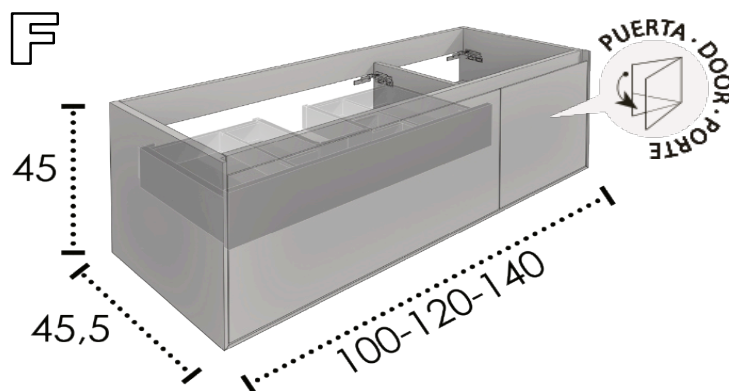

RINA 45

*Casco Grafito / Blanco / Halifax o Tabaco
* White / Grafito / Halifax or Tabaco body
*Caisson Grafito / Blanc / Halifax ou Tabaco

D

RINA 45 2 CAJONES (1 INT.) / 2 DRAWERS (1 INS.) / 2 TIROIRS (1 INTÈR.)

	DISEÑO - DESIGN - DÉCOR	BLANCO - WHITE - BLANC - NEGRO PIETRA	COLOR - COULEUR	INCREMENTO HEXAGONOS HEXAGONE INCREASE AUGMENTATION HEXAGONES
60	535,95 €	559,35 €	571,06 €	15%
80	601,38 €	632,88 €	648,62 €	15%
100	665,91 €	694,15 €	717,00 €	15%
120*	725,11 €	773,15 €	800,68 €	15%

*NO VALIDO PARA LAVABO SOBREENCIMERA - NOT SUITABLE FOR COUNTERTOP BASSIN - NON VALABLE POUR VASQUE À POSER

E

RINA 45 4 CAJONES (2 INTERIOR) / DRAWERS (2 INSIDE) / TIROIRS (2 INTÈRIEUR)

	DISEÑO - DESIGN - DÉCOR	BLANCO - WHITE - BLANC - NEGRO PIETRA	COLOR - COULEUR	INCREMENTO HEXAGONOS HEXAGONE INCREASE AUGMENTATION HEXAGONES
120	942,97 €	990,87 €	1 018,30 €	15%
140	1 001,96 €	1 057,38 €	1 089,42 €	15%

F

RINA 45 2 CAJONES 1 PUERTA / 2 DRAWERS 1 DOOR / 2 TIROIRS 1 PORTE

	DISEÑO - DESIGN - DÉCOR	BLANCO - WHITE - BLANC - NEGRO PIETRA	COLOR - COULEUR	INCREMENTO HEXAGONOS HEXAGONE INCREASE AUGMENTATION HEXAGONES
100	709,00 €	712,78 €	735,59 €	15%
120	764,09 €	820,47 €	847,95 €	15%
140	829,73 €	892,70 €	924,84 €	15%