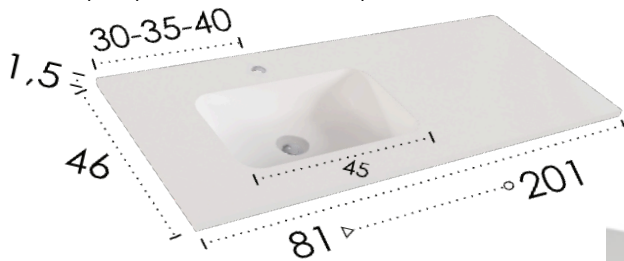

81	418,68 €
101	488,96 €
121	523,89 €
141	684,97 €
161	808,86 €
181	941,08 €

OPCIÓN/OPTION SEÑO/SINK/VASQUE +5%: