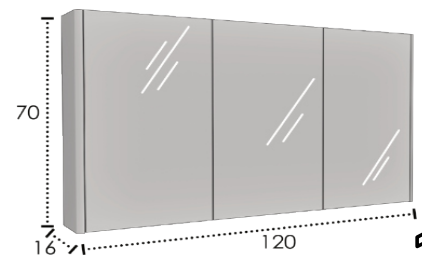

DÉCOR	BLANCO - WHITE - BLANC	COLOR - COULEUR

1puerta / 1 door / 1 porte 60	298,97 €	291,97 €	309,10 €
2 puertas/2 doors/2 portes 80	386,00 €	365,16 €	382,32 €
2 puertas/2 doors/2 portes 100	450,61 €	414,41 €	431,50 €
3 puertas/3 doors/3 portes 120	562,39 €	505,92 €	523,09 €