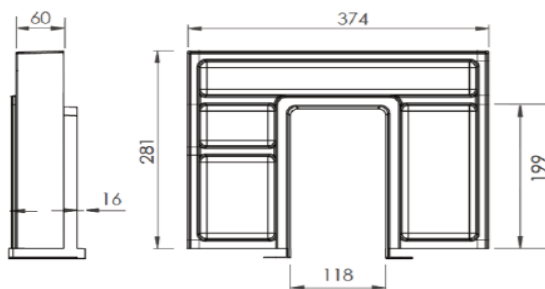

COQUETA FLORENCIA 30 2 CAJONES CENTRADOS / CENTERED DRAWERS / TIROIRS CENTRÉS

	DISEÑO - DESIGN - DÉCOR	BLANCO - WHITE - BLANC	COLOR - COULEUR
120	664,43 €	709,37 €	802,39 €
140	724,36 €	774,97 €	881,20 €

COQUETA FLORENCIA 30 2 CAJONES DEPLAZADO / DISPLACED DRAWERS / TIROIRS DÉCENTRÉ

	DISEÑO - DESIGN - DÉCOR	BLANCO - WHITE - BLANC	COLOR - COULEUR
120	664,43 €	709,37 €	802,39 €
140	724,36 €	774,97 €	881,20 €

11

DISTRIBUIDOR DE CAJON - DRAWER ORGANIZER - ORGANIZATEUR DE TIROIR

20,48 € Por unidad
Per unit
Par unité
Para cajón de arriba
For top drawer
Pour tiroir du haut

PATAS ALUMINIO - ALUMINIUM LEGS - PIEDS ALUMINIUM

20 cm	11,56 €	Por unidad / By unit / L'unité
30 cm	13,45 €	Por unidad / By unit / L'unité
35 cm	14,59 €	Por unidad / By unit / L'unité