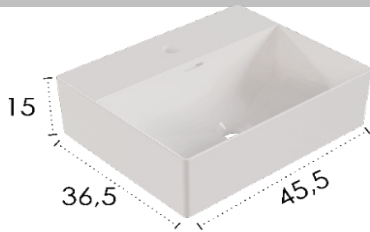

Lavabo Bambú - Bambu sink - Vasque Bambu

Blanco Br. GlossWhite	Eco. Colors	Luxury
177,62 €	314,51 €	N/A

PÁGINA - PAGE: 84