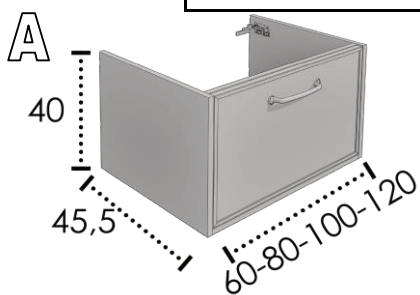

ODAMA

A

B

	MATE-MATT-MAT		
DISEÑO - DESIGN - DÉCOR	BLANCO - WHITE - BLANC	COLOR - COULEUR	

60	323,34 €	389,93 €	403,16 €
80	352,83 €	427,65 €	442,63 €
100	382,32 €	465,38 €	482,11 €
120*	427,72 €	505,08 €	523,55 €

B

ODAMA 45 2 CAJONES/DRAWERS/TIROIRS - TAPA NO INCLUIDA

	MATE-MATT-MAT		
DISEÑO - DESIGN - DÉCOR	BLANCO - WHITE - BLANC	COLOR - COULEUR	

120	532,26 €	620,66 €	639,15 €
140	562,00 €	658,18 €	678,43 €

ODAMA 52 2 CAJONES/DRAWERS/TIROIRS

	MATE-MATT-MAT		
DISEÑO - DESIGN - DÉCOR	BLANCO - WHITE - BLANC	COLOR - COULEUR	

60	443,39 €	529,07 €	546,26 €
80	470,93 €	568,90 €	588,39 €
100	498,45 €	608,75 €	630,51 €
120*	565,73 €	682,56 €	706,60 €

D

ODAMA 52 4 CAJONES/DRAWERS/TIROIRS

	MATE-MATT-MAT		
DISEÑO - DESIGN - DÉCOR	BLANCO - WHITE - BLANC	COLOR - COULEUR	

120	785,06 €	901,92 €	925,97 €
140	993,38 €	951,88 €	978,20 €