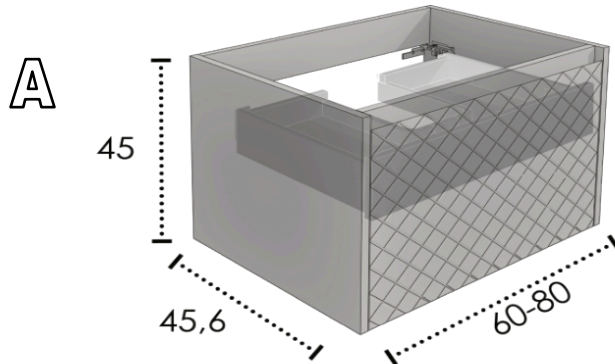

DIAMANTE

A

DIAMANTE 45 2 CAJONES/DRAWERS/TIROIRS (1 INTERIOR/INSIDE/INTERIEUR)

	DISEÑO - DESIGN - DÉCOR	BLANCO - WHITE - BLANC	COLOR - COULEUR
--	-------------------------	------------------------	-----------------