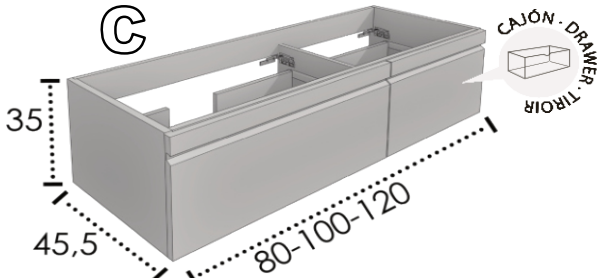

DISEÑO
LAVE
HALIFAX
CARINI
NILO
AURORA
TABACO

SIANI 35

A

SIANI 35 1 CAJON / DRAWER / TIROIR

DISEÑO - DESIGN - DÉCOR	BLANCO - WHITE - BLANC	COLOR - COULEUR
-------------------------	------------------------	-----------------