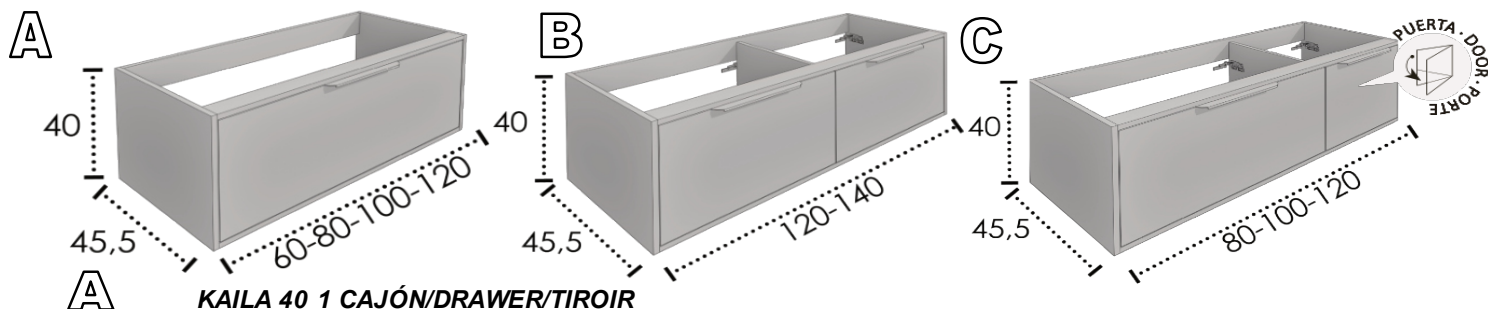

KAILA

KAILA 40 1 CAJÓN/DRAWER/TIROIR

DISEÑO - DESIGN - DÉCOR	BLANCO - WHITE - BLANC	COLOR - COULEUR

60	300,77 €	356,55 €	384,36 €
80	327,70 €	390,18 €	421,67 €
100	354,65 €	423,82 €	459,02 €
120*	381,58 €	457,76 €	496,65 €

*NO VALIDO PARA LAVABO SOBREENCIMERA - NOT SUITABLE FOR COUNTERTOP BASSIN - NON VALABLE POUR VASQUE À POSER

B

KAILA 40 2 CAJONES/DRAWERS/TIROIRS

DISEÑO - DESIGN - DÉCOR	BLANCO - WHITE - BLANC	COLOR - COULEUR

120	511,83 €	581,31 €	620,20 €
140	539,94 €	615,74 €	658,30 €

C

KAILA 40 1 CAJÓN/DRAWER/TIROIR 1 PUERTA/DOOR/PORTE

DISEÑO - DESIGN - DÉCOR	BLANCO - WHITE - BLANC	COLOR - COULEUR

80	378,60 €	435,43 €	467,98 €
100	405,90 €	468,21 €	502,59 €
120	433,22 €	499,63 €	535,84 €