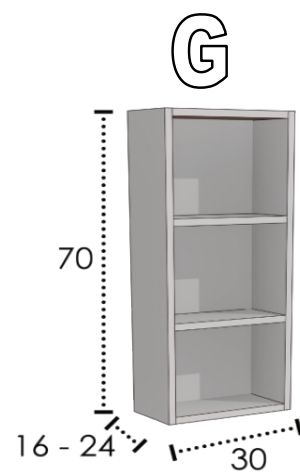

F- 70*16*30 149,95 € 186,59 € 197,36 €

G- 70*24*30 119,90 € 319,07 € 384,70 €

G- 70*16*30 109,44 € 250,57 € 297,22 €

*PARTE INTERNA LACADA/INTERIEUR LAQUÉ/LACQUERED INSIDE

MÓDULO ABIERTO / OPENED MODULE / MODULE OUVERT