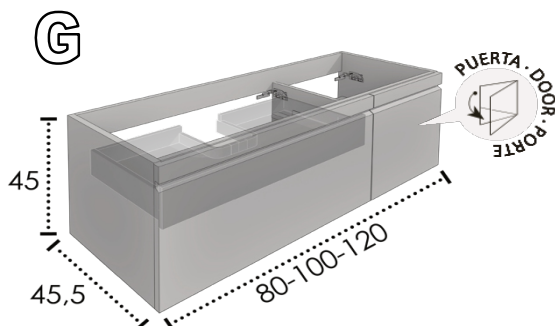

SIANI 45

E **SIANI 45 2 CAJONES (1 INT.) / 2 DRAWERS (1 INS.) / 2 TIROIRS (1 INTÈR.)**

DISEÑO - DESIGN - DÉCOR	BLANCO - WHITE - BLANC	COLOR - COULEUR

60	507,75 €	575,32 €	594,02 €
80	583,88 €	625,18 €	647,74 €
100	647,94 €	692,45 €	717,03 €
120*	722,40 €	749,54 €	777,13 €

*NO VALIDO PARA LAVABO SOBRE ENCIMERA - NOT SUITABLE FOR COUNTERTOP BASSIN - NON VALABLE POUR VASQUE À POSER

F **SIANI 45 4 CAJONES (2 INTERIOR) / DRAWERS (2 INSIDE) / TIROIRS (2 INTÈRIEUR)**

DISEÑO - DESIGN - DÉCOR	BLANCO - WHITE - BLANC	COLOR - COULEUR

120	904,91 €	941,02 €	968,16 €
140	999,48 €	1 006,61 €	1 036,32 €

G **SIANI 45 2 CAJONES (1 INT.) 1 P. / DRAWERS (1 INS.) 1 DOOR / TIROIRS (1 INTÈR) 1 PORTE**

DISEÑO - DESIGN - DÉCOR	BLANCO - WHITE - BLANC	COLOR - COULEUR

80	637,09 €	671,21 €	693,16 €
100	700,18 €	738,69 €	763,21 €
120	763,63 €	778,86 €	825,97 €

H **SIANI 45 2 CAJONES (1 INT.) 1 CAJ. / DRAWERS (1 INS.) 1 DRAW. / TIROIRS (1 INTÈR) 1 TIR.**

DISEÑO - DESIGN - DÉCOR	BLANCO - WHITE - BLANC	COLOR - COULEUR

100	750,34 €	785,09 €	810,97 €
120	817,43 €	857,72 €	884,85 €