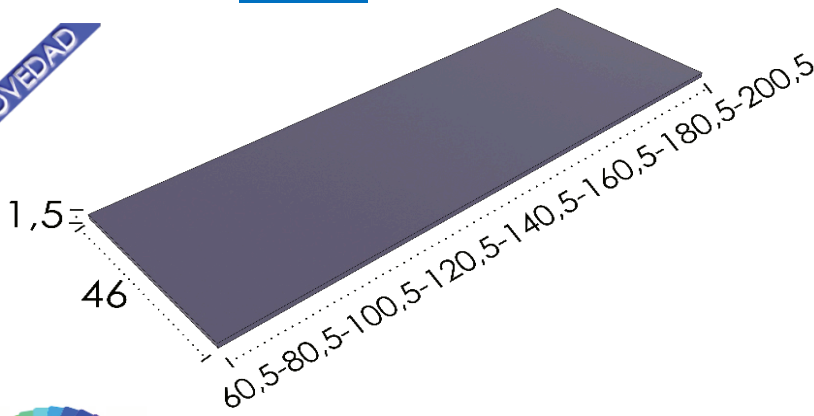

MICROTEC

ALL FINISHES

NOVEDAD