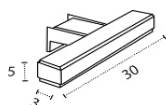

ILUMINACIÓN - LIGHTS - LUMINAIRES

PANDORA LED

LED

		Lumenes	Watts
30,8 cm	73,39 €	880	8W
45,8 cm	95,21 €	1100	10W
60,8 cm	116,68 €	12W	
80 cm	138,26 €	1650	12W
100,8 cm	200,90 €	1800	15W

VERONICA LED

LED

		Lumenes	Watts
30 cm	58,48 €	525	8W