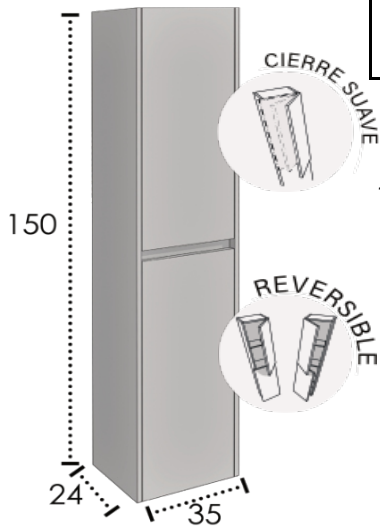

E

KAILA 52 4 CAJONES/DRAWERS/TIROIRS

	DISEÑO - DESIGN - DÉCOR	BLANCO - WHITE - BLANC	COLOR - COULEUR

120	742,90 €	835,60 €	886,13 €
140	781,95 €	883,31 €	938,64 €

F

KAILA 52 2 CAJONES/DRAWERS/TIROIRS 1 PUERTA/DOOR/PORTE

	DISEÑO - DESIGN - DÉCOR	BLANCO - WHITE - BLANC	COLOR - COULEUR

80	534,04 €	607,11 €	648,10 €
100	573,12 €	653,80 €	699,53 €
120	612,19 €	698,76 €	749,29 €

COLUMNA KAILA - KAILA COLUMN - COLONNE KAILA

	DISEÑO - DESIGN - DÉCOR	BLANCO - WHITE - BLANC	COLOR - COULEUR

297,65 €	424,30 €	481,53 €

150*35*22

MÓDULO ABIERTO / OPENED MODULE / MODULE OUVERT

	DISEÑO - DESIGN - DÉCOR	BLANCO - WHITE - BLANC	COLOR - COULEUR