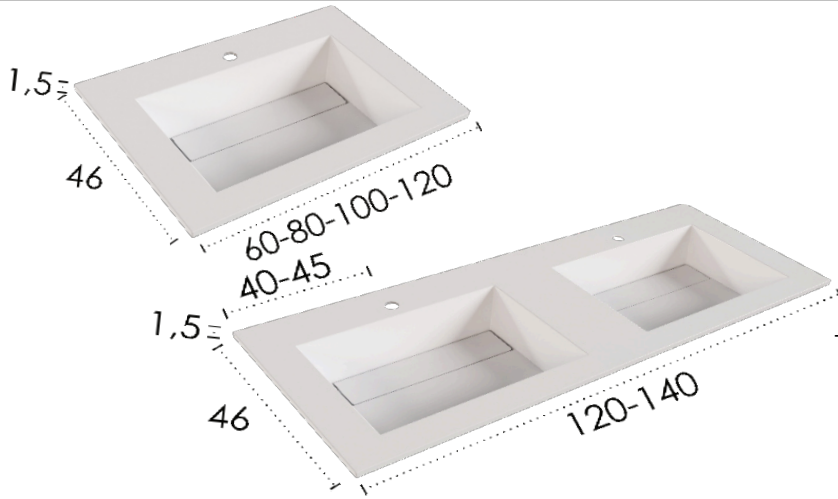

Solid Surface Niza centrado - Centered Niza Solid Surface - Solid Surface Niza centré

60	557,70 €
80	589,58 €
100	640,86 €
120	717,84 €
120	1 143,81 €
140	1 323,41 €
Tapeta desagüe Drain cover Cache bonde	80,52 €