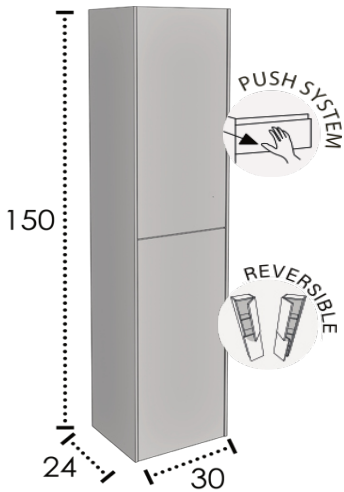

COLUMNA REVERSIBLE RUT / REVERSIBLE RUT COLUMN / COLONNE REVERSIBLE RUT

DISEÑO - DESIGN - DÉCOR	BLANCO - WHITE - BLANC PIETRA	COLOR - COULEUR

368,99 €	426,22 €	487,77 €