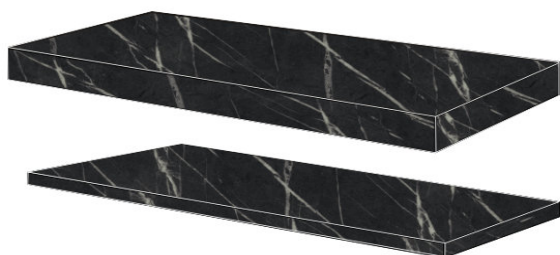

**Lavabos compatibles / Compatible sinks / Vasques compatibles:

30: *Marsella New / Tapas / Lyon / Horus / Keops / Circus / Marino / Cannes / Venus*

50: *Cerámico / Antibes / Niza / Urano / Vigo*

75: *Cerámico / Antibes / Niza / Urano / Vigo*

*Acabado Negro Pietra para tapas y encimeras Cannes

*Finished Negro Piedra for worktops and Cannes worktops

*Finition Negro Pietra pour plan de travail et plan de travail Cannes