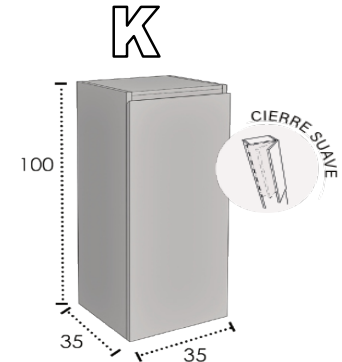

DISEÑO - DESIGN - DÉCOR	BLANCO - WHITE - BLANC	COLOR - COULEUR + PIETRA

J- 150cm	394,48 €	473,54 €	569,00 €
K- 100cm	326,31 €	390,77 €	468,65 €

MORE OPTIONS IN SUSAN MODULES
PLUS OPTIONS DANS MODULES SUSAN