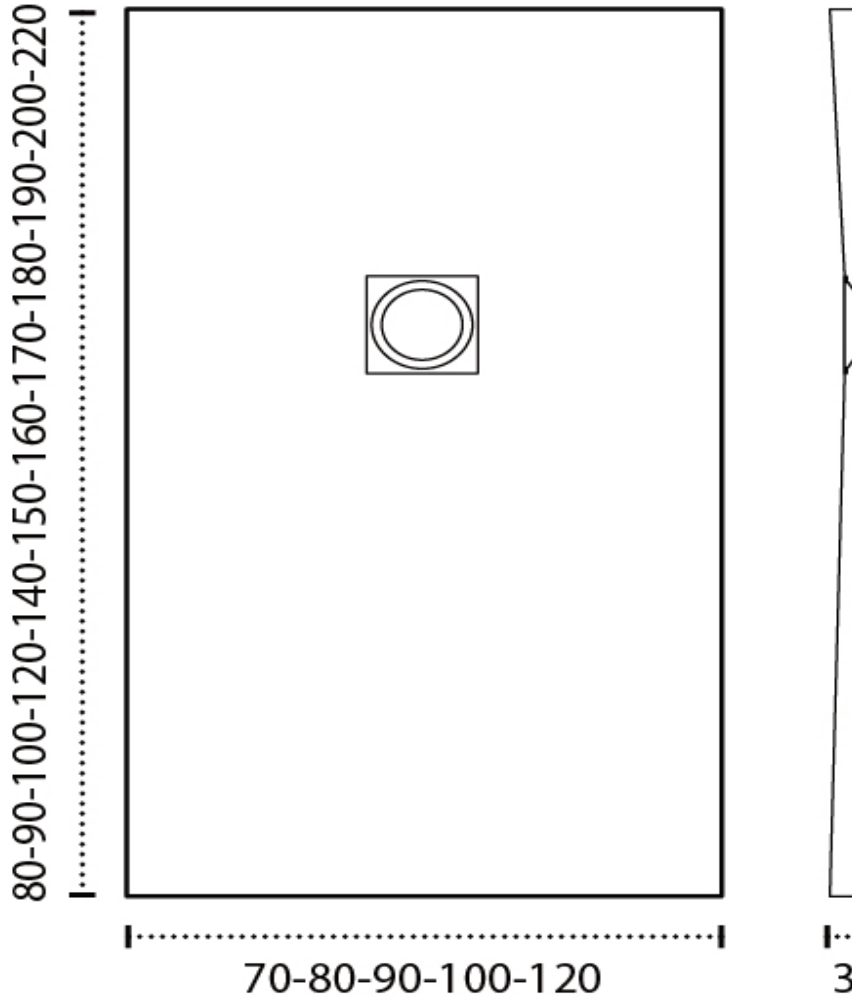

NATURE DECORADO

Cuida el medioambiente
Cares for the environment
Protège l'environnement

Antideslizante
Anti-slip
Antidérapage

Antibacteriano
Antibacterial
Antibactérien

Certificado CE
CE certificated
Certifié CE

La rejilla está incluida en el precio
The grid is included in the price
La grille est incluse dans le prix

La válvula no está incluida en el precio
The high speed valve is not included in the price
La valve haut débit n'est pas incluse dans le prix