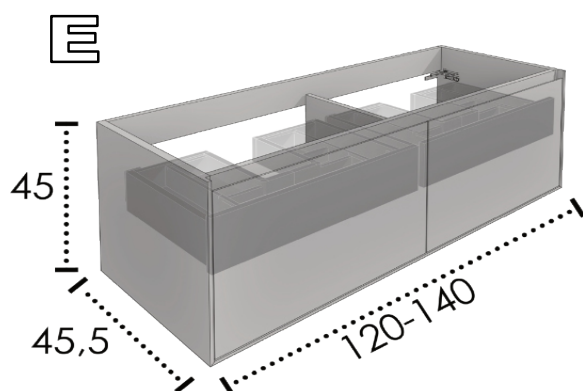

RINA 45

*Casco Grafito / Blanco / Halifax o Tabaco
* White / Grafito / Halifax or Tabaco body
*Caisson Grafito / Blanc / Halifax ou Tabaco

D

RINA 45 2 CAJONES (1 INT.) / 2 DRAWERS (1 INS.) / 2 TIROIRS (1 INTÈR.)

	DISEÑO - DESIGN - DÉCOR	BLANCO - WHITE - BLANC - NEGRO PIETRA	COLOR - COULEUR	INCREMENTO HEXAGONOS HEXAGONE INCREASE AUGMENTATION HEXAGONES
60	535,95 €	559,35 €	571,06 €	15%
80	601,38 €	632,88 €	648,62 €	15%
100	665,91 €	694,15 €	717,00 €	15%
120*	725,11 €	773,15 €	800,68 €	15%

*NO VALIDO PARA LAVABO SOBREENCIMERA - NOT SUITABLE FOR COUNTERTOP BASSIN - NON VALABLE POUR VASQUE À POSER

E

RINA 45 4 CAJONES (2 INTERIOR) / DRAWERS (2 INSIDE) / TIROIRS (2 INTÈRIEUR)

	DISEÑO - DESIGN - DÉCOR	BLANCO - WHITE - BLANC - NEGRO PIETRA	COLOR - COULEUR	INCREMENTO HEXAGONOS HEXAGONE INCREASE AUGMENTATION HEXAGONES
120	942,97 €	990,87 €	1 018,30 €	15%
140	1 001,96 €	1 057,38 €	1 089,42 €	15%

F

RINA 45 2 CAJONES 1 PUERTA / 2 DRAWERS 1 DOOR / 2 TIROIRS 1 PORTE

	DISEÑO - DESIGN - DÉCOR	BLANCO - WHITE - BLANC - NEGRO PIETRA	COLOR - COULEUR	INCREMENTO HEXAGONOS HEXAGONE INCREASE AUGMENTATION HEXAGONES
100	709,00 €	712,78 €	735,59 €	15%
120	764,09 €	820,47 €	847,95 €	15%
140	829,73 €	892,70 €	924,84 €	15%