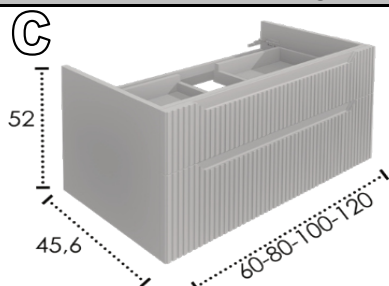

MUEBLES - FURNITURES - MEUBLES

C

FORTUNA 52 2 CAJONES/DRAWERS/TIROIRS

DISEÑO - DESIGN - DÉCOR	BLANCO - WHITE - BLANC	COLOR - COULEUR

60	---	609,57 €	645,72 €
80	---	693,55 €	734,45 €
100	---	734,78 €	756,10 €
120*	---	814,07 €	837,69 €

D

FORTUNA 52 4 CAJONES/DRAWERS/TIROIRS

DISEÑO - DESIGN - DÉCOR	BLANCO - WHITE - BLANC	COLOR - COULEUR

120	---	1 077,02 €	1 127,51 €
140	---	1 197,89 €	1 254,30 €