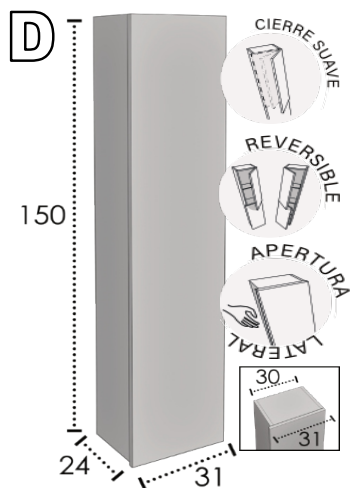

COLUMNA SUSAN REVERSIBLE 1 PUERTA / DOOR / PORTE

DISEÑO - DESIGN - DÉCOR	BLANCO - WHITE - BLANC	COLOR - COULEUR

D 282,79 € 373,30 € 400,22 €