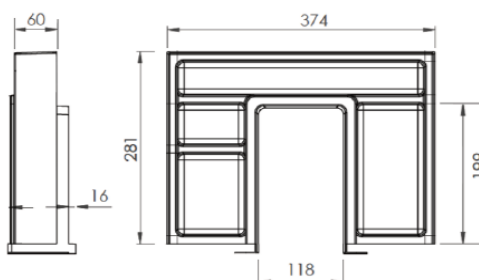

DISTRIBUIDOR DE CAJON - DRAWER ORGANIZER - ORGANIZATEUR DE TIROIR

20,48 €
Por unidad
Per unit
Par unité

Para cajón de arriba

For top drawer
Pour tiroir du haut