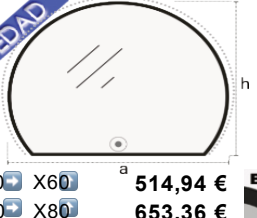

B: 80-100-120-140

H: 60-80-100-120

80 X 60	514,94 €
100 X 80	653,36 €
120 X 100	868,28 €
140 X 120	1 026,74 €

COUPE BAS/HAUT/LATÉRAL
LOW/HIGH/LATERAL CUT

BLACK WHITE

GOLD ROSE

AINA

LED