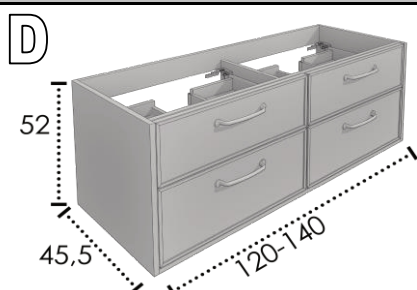

ODAMA 45 2 CAJONES/DRAWERS/TIROIRS - TAPA NO INCLUIDA

	MATE-MATT-MAT		
DISEÑO - DESIGN - DÉCOR	BLANCO - WHITE - BLANC	COLOR - COULEUR	

120	532,26 €	620,66 €	639,15 €
140	562,00 €	658,18 €	678,43 €