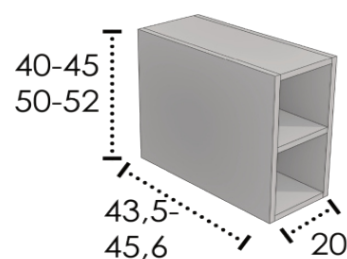

F- 70*16*30 149,95 € 186,59 € 197,36 €

G- 70*24*30 119,90 € 319,07 € 384,70 €

G- 70*16*30 109,44 € 250,57 € 297,22 €

*PARTE INTERNA LACADA/INTERIEUR LAQUÉ/LACQUERED INSIDE

MÓDULO ABIERTO / OPENED MODULE / MODULE OUVERT