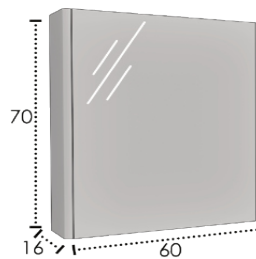

ESPEJOS Y CAMERINOS - MIRRORS AND MIRROR CABINETS - MIROIRS ET ARMOIRES MIROIR

LUXOR

*Casco en DM 19 mm - Puertas espejo aglo. - Bisagra cierre suave -

*Body MDF 19 mm - Mirror doors agglo. - Soft closing hinges - Inside shelves - You can adapt Pandora Led lights.

*Caisson MDF 19 mm - Portes miroir aglo. - Charnières fermeture silencieuse - Étagères intérieures - Adaptable luminaire Pandora Led

DISEÑO - DESIGN - DÉCOR	BLANCO - WHITE - BLANC	COLOR - COULEUR

2 puertas/2 doors/2 portes 60	398,68 €	405,72 €	418,93 €
2 puertas/2 doors/2 portes 70	423,26 €	430,36 €	444,67 €
2 puertas/2 doors/2 portes 80	447,83 €	455,00 €	470,40 €
2 puertas/2 doors/2 portes 100	514,66 €	523,41 €	541,05 €
3 puertas/3 doors/3 portes 120	580,27 €	588,57 €	607,50 €
2 + 2 puertas/doors/portes 140cm	580,27 €	588,57 €	607,50 €

PARA JUNTAR
A JOINDRE ENSEMBLE
TO PUT TOGETHER

LUNA

*Casco en aglo 16 mm - Puertas espejo aglo. - Bisagra cierre suave -

*Body agglo.16 mm - Mirror doors agglo. - Soft closing hinges - Inside shelves - You can adapt Pandora Led lights.

*Caisson aglo.16 mm - Portes miroir aglo. - Charnières fermeture silencieuse - Étagères intérieures - Adaptable luminaire Pandora Led

DISEÑO - DESIGN - DÉCOR	BLANCO - WHITE - BLANC	COLOR - COULEUR

2 puertas/2 doors/2 portes 60	322,05 €	332,90 €	361,90 €
2 puertas/2 doors/2 portes 70	348,57 €	360,64 €	386,71 €
2 puertas/2 doors/2 portes 80	375,08 €	388,38 €	411,51 €
3 puertas/3 doors/3 portes 100	460,82 €	467,01 €	490,70 €
2 + 2 puertas/doors/portes 120cm	619,11 €	640,81 €	698,81 €
2 + 2 puertas/doors/portes 140cm	672,14 €	696,28 €	748,41 €

PARA JUNTAR
A JOINDRE ENSEMBLE
TO PUT TOGETHER
60+60cm
70+70cm

BERTA

*Laterales en DM 19 mm- Puertas espejo aglo. - Bisagra cierre suave -
Lejas interiores - Se pueden adaptar apliques Led Pandora