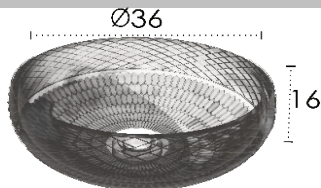

Lavabo Cristal COLISEO - Glass bassin COLISEO - Lavabo en verre COLISEO

NOVEDAD

Transparente Transparent	Black / Noir Negro
408,44 €