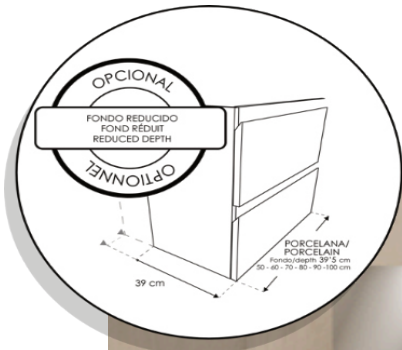

FLORENCIA

**Lavabos compatibles / Compatible sinks / Vasques compatibles:

30: Marsella New / Tapas / Lyon / Horus / Keops / Circus / Marino / Cannes / Venus
50: Cerámico / Antibes / Niza / Urano / Vigo
75: Cerámico / Antibes / Niza / Urano / Vigo

*Acabado Negro Pietra para tapas y encimeras Cannes

*Finished Negro Piedra for worktops and Cannes worktops

*Finition Negro Pietra pour plan de travail et plan de travail Cannes