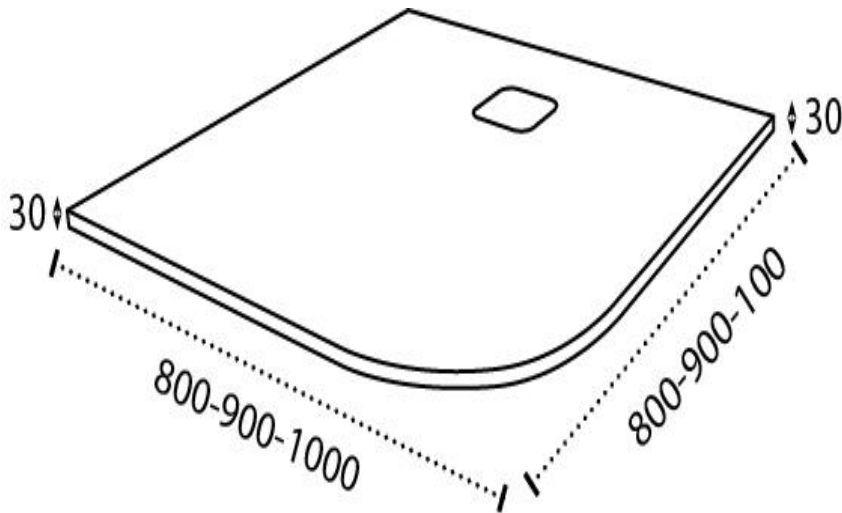

NATURE RINCON

Corner / Coin

Cuida el medioambiente
Cares for the environment
Protège l'environnement

Antideslizante
Anti-slip
Antidérapage

Antibacteriano
Antibacterial
Antibactérien

Certificado CE
CE certificated
Certifié CE

La rejilla está incluida en el precio
The grid is included in the price
La grille est incluse dans le prix

La válvula no está incluida en el precio
The valve high speed is not included in the price
La valve haut débit n'est pas incluse dans le prix

BLANCO - MARFIL - MOCCA - PERLA - GRIS - GRAFITO