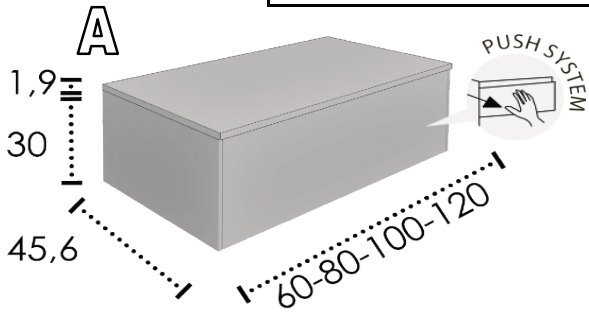

COQUETA RUT