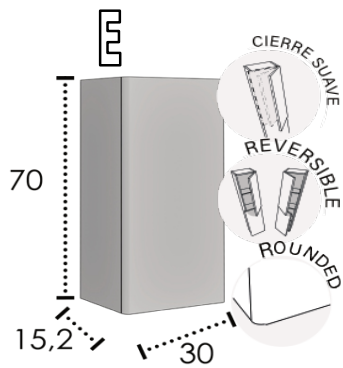

COLUMNA/COLUMN/COLONNE REVERSIBLE AGATA/BERTA/RUBI

DISEÑO DESIGN DÉCOR	BLANCO WHITE BLANC	COLOR COULEUR

C AGATA:
336,40 €   396,73 €   439,95 €

D BERTA:
320,97 €   386,42 €   430,99 €

E RUBI:
251,87 €   263,12 €   295,36 €