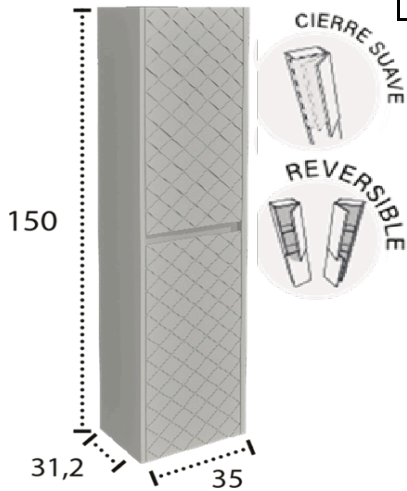

COLUMNA/COLUMN/COLONNE DIAMANTE

	DISEÑO - DESIGN - DÉCOR	BLANCO - WHITE - BLANC	COLOR - COULEUR