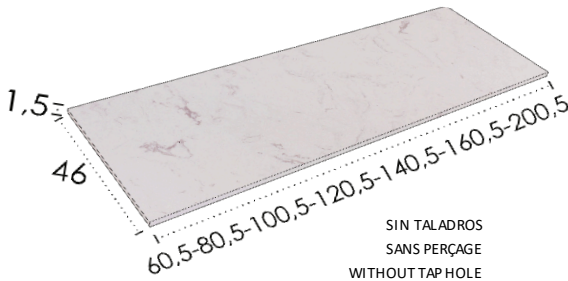

Tapas (Fondo 46 cm) - Worktop (Depth 46 cm) - Plan de travail (Profondeur 46 cm)

PIEDRA Y COMPACTO/PIERRE ET COMPACT
STONE AND COMPACT

Verde India - Carrara - Crema Marfil - Pietra Gris	Calacatta - Gris Polar - Negro - Negro Marquina - White Gold, Black Gold, Brown Gold