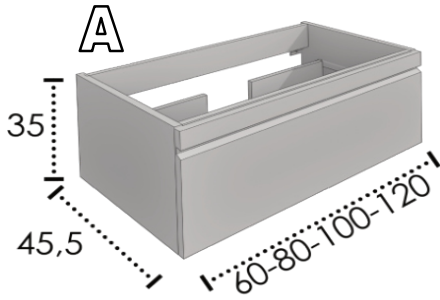

SIANI 35

A

SIANI 35 1 CAJON / DRAWER / TIROIR

DISEÑO - DESIGN - DÉCOR	BLANCO - WHITE - BLANC	COLOR - COULEUR

60	382,49 €	412,69 €	424,35 €
80	428,53 €	459,79 €	476,82 €
100	475,85 €	510,24 €	529,29 €
120*	531,31 €	567,92 €	591,71 €

*NO VALIDO PARA LAVABO SOBREENCIMERA - NOT SUITABLE FOR COUNTERTOP BASSIN - NON VALABLE POUR VASQUE À POSER

B

SIANI 35 2 CAJONES CENTRADO / CENTERED DRAWERS / TIROIRS CENTRÉ

DISEÑO - DESIGN - DÉCOR	BLANCO - WHITE - BLANC	COLOR - COULEUR

120	650,20 €	678,95 €	700,23 €
140	696,72 €	728,69 €	751,85 €

C

SIANI 35 2 CAJONES DESPLAZADO / DISPLACED DRAWERS / TIROIRS DÉCENTRÉ

DISEÑO - DESIGN - DÉCOR	BLANCO - WHITE - BLANC	COLOR - COULEUR

100	588,62 €	615,04 €	634,11 €
120	643,39 €	672,63 €	693,77 €

D

SIANI 35 1 CAJON 1 P.DESPL. / 1 DRAWER 1 DOOR DISPL. / 1 TIROIR 1 PORTE DÉCENT.

DISEÑO - DESIGN - DÉCOR	BLANCO - WHITE - BLANC	COLOR - COULEUR

80	499,27 €	527,38 €	544,39 €
100	542,95 €	575,09 €	594,14 €
120	583,36 €	619,62 €	640,69 €