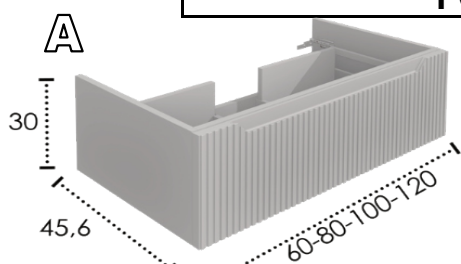

MUEBLES - FURNITURES - MEUBLES

FORTUNA

A

FORTUNA 30 1 CAJÓN/DRAWER/TIROIR - PLAN NON INCLUS/WITHOUT WORKTOP

DISEÑO - DESIGN - DÉCOR	BLANCO - WHITE - BLANC	COLOR - COULEUR

60	---	407,78 €	428,49 €
80	---	461,77 €	485,21 €
100	---	512,09 €	536,51 €
120*	---	561,85 €	575,25 €

*NOVALIDO PARA LAVABO SOBREENCIMERA - NOT SUITABLE FOR COUNTERTOP BASSIN - NON VALABLE POUR VASQUE À POSER

B

FORTUNA 30 2 CAJONES/DRAWERS/TIROIRS - PLAN NON INCLUS/WITHOUT WORKTOP

DISEÑO - DESIGN - DÉCOR	BLANCO - WHITE - BLANC	COLOR - COULEUR

120	---	667,41 €	696,37 €