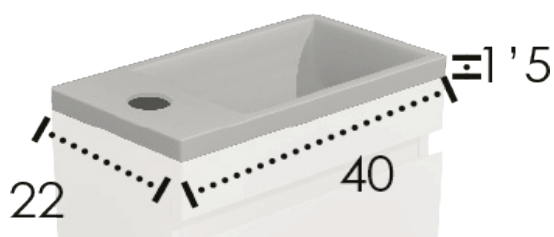

Blanco Br. GlossWhite Blanc Br.	Colores Eco. Eco. Colors Couleurs Eco.	Luxury
156,27 €	226,72 €	N/A

PÁGINA - PAGE: 84