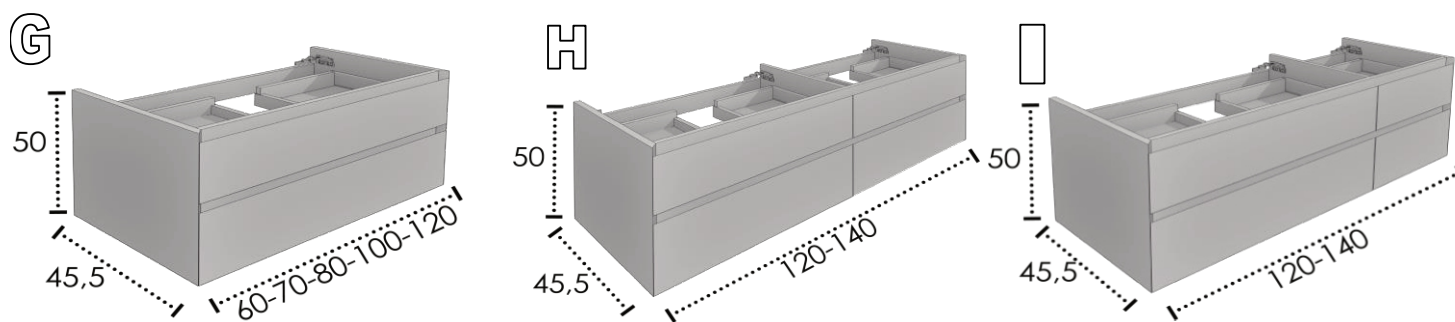

MARINA 50

G MARINA 50 2 CAJONES / DRAWERS / TIROIRS

	DISEÑO - DESIGN - DÉCOR	BLANCO - WHITE - BLANC	COLOR - COULEUR
60	536,86 €	560,90 €	605,85 €
70	566,65 €	591,58 €	639,25 €
80	596,45 €	622,31 €	668,31 €
100	656,09 €	683,69 €	739,56 €
120*	744,92 €	774,97 €	836,32 €

*NO VALIDO PARA LAVABO SOBREENCIMERA - NOT SUITABLE FOR COUNTERTOP BASSIN - NON VALABLE POUR VASQUE À POSER

H MARINA 50 4 CAJONES / DRAWERS / TIROIRS (Y DESPLAZADO - AND DISPLACED - ET DÉPLACÉ)

	DISEÑO - DESIGN - DÉCOR	BLANCO - WHITE - BLANC	COLOR - COULEUR
120	835,50 €	858,86 €	903,82 €
140	889,39 €	885,00 €	932,75 €

COLUMNA MARINA - COLUMN MARINA - COLONNE MARINA

	DISEÑO - DESIGN - DÉCOR	BLANCO - WHITE - BLANC	COLOR - COULEUR
	523,10 €	541,81 €	565,51 € FONDO 31 - DEPTH 31 - FOND 31
	523,10 €	541,81 €	565,51 € FONDO 24 - DEPTH 24 - FOND 24

PATAS ALUMINIO - ALUMINIUM LEGS - PIEDS ALUMINIUM

20 cm	11,56 €	Por unidad / By unit / L'unité
30 cm	13,45 €	Por unidad / By unit / L'unité
35 cm	14,59 €	Por unidad / By unit / L'unité

MÓDULO ABIERTO / OPENED MODULE / MODULE OUVERT

	DISEÑO - DESIGN - DÉCOR	BLANCO - WHITE - BLANC	COLOR - COULEUR
40-45	40	87,90 €	158,07 €
50-52	45	92,32 €	169,45 €
	50	93,48 €	180,85 €
	52	98,53 €	185,41 €