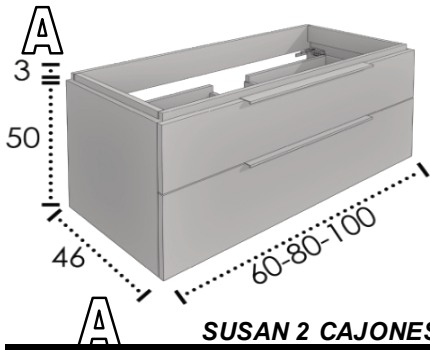

SUSAN

SUSAN 2 CAJONES / DRAWERS / TIROIRS

	DISEÑO - DESIGN - DÉCOR	BLANCO - WHITE - BLANC	COLOR - COULEUR
60	413,75 €	473,64 €	502,31 €
70	444,07 €	508,37 €	539,31 €
80	474,34 €	543,10 €	576,27 €
100	541,59 €	616,68 €	656,46 €
120*	617,61 €	701,21 €	747,80 €

*NO VALIDO PARA LAVABO SOBREENCIMERA - NOT SUITABLE FOR COUNTERTOP BASSIN - NON VALABLE POUR VASQUE À POSER

B

SUSAN 4 CAJONES / DRAWERS / TIROIRS

	DISEÑO - DESIGN - DÉCOR	BLANCO - WHITE - BLANC	COLOR - COULEUR
120	715,55 €	789,95 €	835,23 €
140	754,89 €	836,08 €	886,94 €

C

SUSAN 2 CAJONES 1 PUERTA / DRAWERS 1 DOOR / TIROIRS 1 PORTE

	DISEÑO - DESIGN - DÉCOR	BLANCO - WHITE - BLANC	COLOR - COULEUR
80	511,71 €	584,56 €	618,77 €
100	555,98 €	640,62 €	680,40 €
120	629,37 €	722,70 €	767,98 €

PATAS ALUMINIO - ALUMINIUM LEGS - PIEDS ALUMINIUM

20 cm	11,56 €	Por unidad / By unit / L'unité
30 cm	13,45 €	Por unidad / By unit / L'unité
35 cm	14,59 €	Por unidad / By unit / L'unité