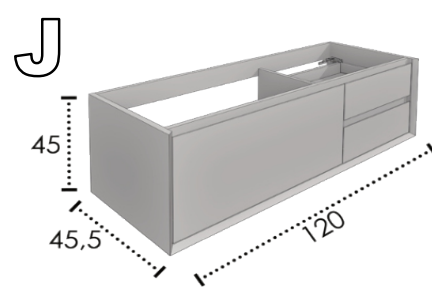

FRENTE HEXAGONOS - HEXAGONE FRONT - FAÇADES HEXAGONES +15%

LUXOR 45 2 C.(1 INT.)DESP.1 PUERTA / DISP.DR.(1 INS.)1 DOOR / TIR.DÉC.(1 INT.) 1 PORTE

	DISEÑO - DESIGN - DÉCOR			BLANCO/WHITE/BLANC - FRENTE/FAÇADE/FRONT NEGRO PIETRA			COLOR/COULEUR		
	CASCO - BODY - CAISSON	SOMME SUM	FRENTE - FRONT - FAÇADE	CASCO - BODY - CAISSON	SOMME SUM	FRENTE - FRONT - FAÇADE	CASCO - BODY - CAISSON	SOMME SUM	FRENTE - FRONT - FAÇADE
80	690,00 €	721,22 €	31,21 €	720,27 €	783,93 €	63,66 €	739,86 €	820,47 €	80,61 €
100	748,72 €	788,38 €	39,66 €	815,59 €	896,58 €	80,98 €	866,33 €	968,92 €	102,59 €
120	824,22 €	871,84 €	47,63 €	863,66 €	960,86 €	97,20 €	919,66 €	1 042,75 €	123,09 €
140	906,46 €	958,98 €	52,52 €	956,82 €	1 064,82 €	107,99 €	1 038,13 €	1 177,52 €	139,39 €

LUXOR 45 2 C.DESP.1 PUERTA / DISP.DRAWERS1 DOOR / TIR.DÉC.1 PORTE

	DISEÑO - DESIGN - DÉCOR			BLANCO/WHITE/BLANC - FRENTE/FAÇADE/FRONT NEGRO PIETRA			COLOR/COULEUR		
	CASCO - BODY - CAISSON	SOMME SUM	FRENTE - FRONT - FAÇADE	CASCO - BODY - CAISSON	SOMME SUM	FRENTE - FRONT - FAÇADE	CASCO - BODY - CAISSON	SOMME SUM	FRENTE - FRONT - FAÇADE
100	748,72 €	788,38 €	39,66 €	815,59 €	896,58 €	80,98 €	866,33 €	968,92 €	102,59 €
120	824,22 €	871,84 €	47,63 €	863,68 €	960,87 €	97,20 €	919,66 €	1 042,75 €	123,09 €
140	911,59 €	964,43 €	52,84 €	925,54 €	1 029,91 €	104,37 €	989,64 €	1 122,37 €	132,73 €

LUXOR 45 3 CAJONES DESPL./ DISP.DRAWERS/ TIROIRS DÉC.

	DISEÑO - DESIGN - DÉCOR			BLANCO/WHITE/BLANC - FRENTE/FAÇADE/FRONT NEGRO PIETRA			COLOR/COULEUR		
	CASCO - BODY - CAISSON	SOMME SUM	FRENTE - FRONT - FAÇADE	CASCO - BODY - CAISSON	SOMME SUM	FRENTE - FRONT - FAÇADE	CASCO - BODY - CAISSON	SOMME SUM	FRENTE - FRONT - FAÇADE
120	853,49 €	901,11 €	47,63 €	847,13 €	944,32 €	97,20 €	946,89 €	1 069,98 €	123,09 €