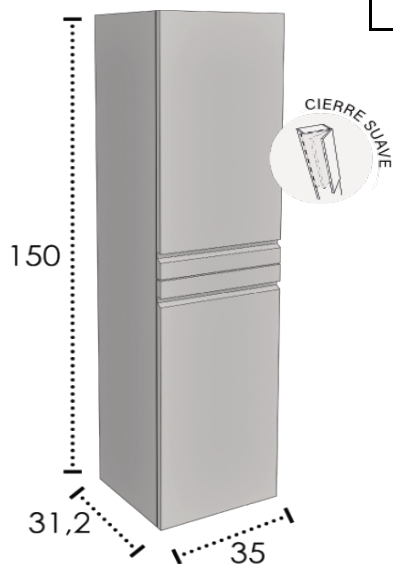

PATAS ALUMINIO - ALUMINIUM LEGS - PIEDS ALUMINIUM

20 cm	11,56 €	Por unidad / By unit / L'unité
30 cm	13,45 €	Por unidad / By unit / L'unité
35 cm	14,59 €	Por unidad / By unit / L'unité

COLUMNA REVERSIBLE SIANI - SIANI REVERSIBLE COLUMN - COLONNE REVERSIBLE SIANI

DISEÑO - DESIGN - DÉCOR	BLANCO - WHITE - BLANC	COLOR - COULEUR

513,43 €	630,30 €	672,69 €

MÓDULO ABIERTO / OPENED MODULE / MODULE OUVERT

DISEÑO - DESIGN - DÉCOR	BLANCO - WHITE - BLANC	COLOR - COULEUR