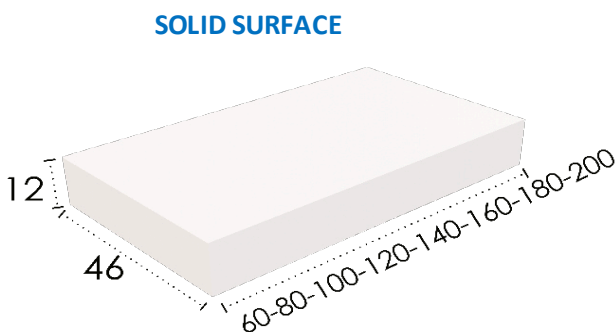

SOLID SURFACE

	BLANCO MATE-MATT WHITE BLANC MAT
60	282,31 €
80	335,93 €
100	394,29 €
120	447,90 €
140	489,60 €
160	555,12 €
180	651,62 €
200	736,19 €

Escuadras / Squares / Équerres: **25,39 €**

Pintura faldon IBX, IBX Skirt Paint, Peinture IBX Jupe **+ 12%**

PARA OTROS TAMAÑOS, CONSULTAR - FOR OTHER SIZES, CONSULT - POUR D'AUTRES TAILLES, CONSULTEZ