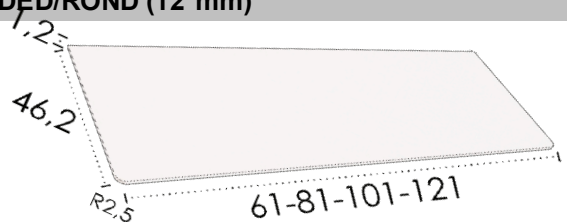

SOLID SURFACE REDONDO/ROUNDED/ROND (12 mm)

61	227,53 €
81	264,46 €
101	306,16 €
121	347,85 €

Sin hueco - no hole
- sans perçage

Tapas (Fondo 46 cm) - Worktop (Depth 46 cm) - Plan de travail (Profondeur 46 cm)

PIEDRA Y COMPACTO/PIERRE ET COMPACT
STONE AND COMPACT

Verde India - Carrara - Crema Marfil - Pietra Gris	Calacatta - Gris Polar - Negro - Negro Marquina - White Gold, Black Gold, Brown Gold