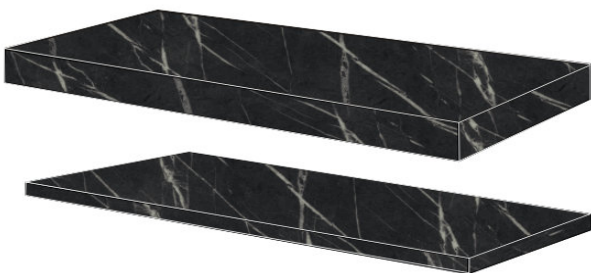

LACADOS	
BLANCO	
AQUAMAR	PERLA
POLAR	TERRACOTA
SAGE	MOKKA
AZUL MATE	CAPUCHINO
ANTRACITA	TERRA
NEGRO	BROWN