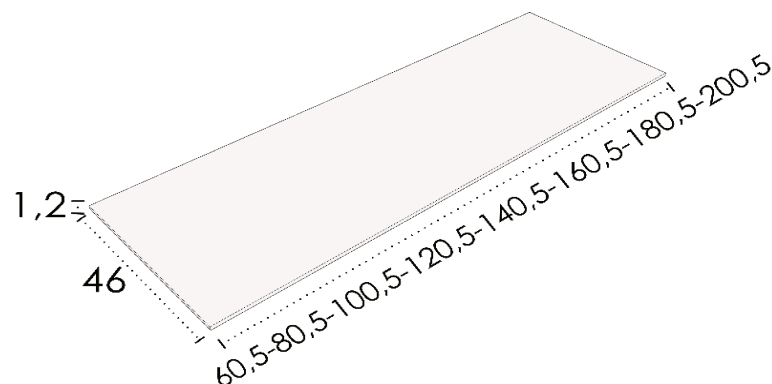

SOLID SURFACE

BLANCO MATE-MATT WHITE BLANC MAT

60,5	185,84 €
80,5	222,77 €
100,5	264,46 €
120,5	306,16 €
140,5	343,09 €
160,5	380,02 €
180,5	416,95 €
200,5	453,87 €