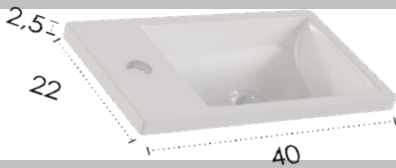

Lavabo Bonsai - Bonsai sink - Vasque Bonsai

GlossWhite	Eco. Colors
95,40 €	226,72

PÁGINA - PAGE: 84