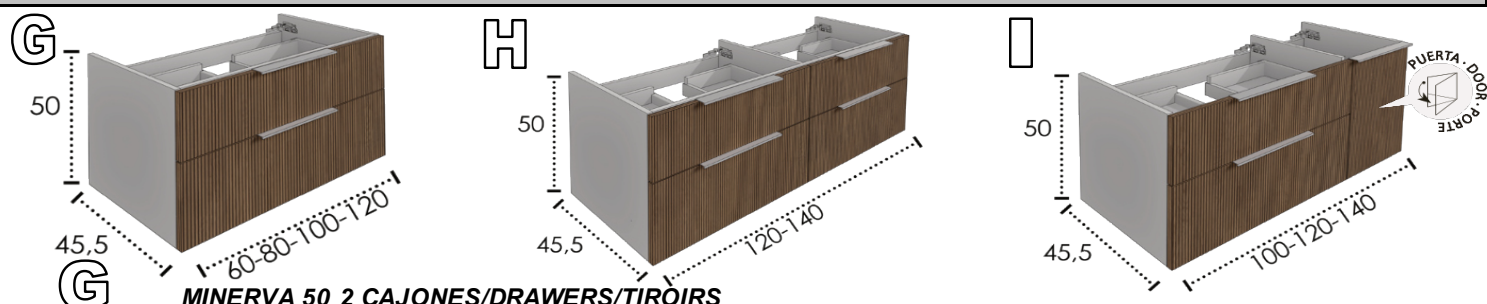

E

MINERVA 45 4 CAJONES/DRAWERS/TIROIRS (2 INTERIOR/INSIDE/INTÉRIEUR)

	DISEÑO - DESIGN - DÉCOR	BLANCO - WHITE - BLANC	COLOR - COULEUR
120	685,85 €	---	---
140	722,44 €	---	---

F

MINERVA 45 2 CAJONES/DRAWERS/TIROIRS 1 PUERTA/DOOR/PORTE (1 INT./INSIDE/INT.)

	DISEÑO - DESIGN - DÉCOR	BLANCO - WHITE - BLANC	COLOR - COULEUR
100	503,21 €	---	---
120	534,84 €	---	---
140	569,55 €	---	---

MUEBLES - FURNITURES - MEUBLES

MINERVA 50 2 CAJONES/DRAWERS/TIROIRS

	DISEÑO - DESIGN - DÉCOR	BLANCO - WHITE - BLANC	COLOR - COULEUR
60	400,56 €	---	---
70	417,92 €	---	---
80	435,37 €	---	---
100	470,27 €	---	---
120*	532,30 €	---	---

*NO VALIDO PARA LAVABO SOBREENCIMERA - NOT SUITABLE FOR COUNTERTOP BASSIN - NON VALABLE POUR VASQUE À POSER

H

MINERVA 50 4 CAJONES/DRAWERS/TIROIRS

	DISEÑO - DESIGN - DÉCOR	BLANCO - WHITE - BLANC	COLOR - COULEUR
120	732,17 €	---	---
140	767,52 €	---	---

I

MINERVA 50 2 CAJONES/DRAWERS/TIROIRS 1 PUERTA/DOOR/PORTE

	DISEÑO - DESIGN - DÉCOR	BLANCO - WHITE - BLANC	COLOR - COULEUR
100	531,49 €	---	---
120	563,97 €	---	---
140	600,38 €	---	---