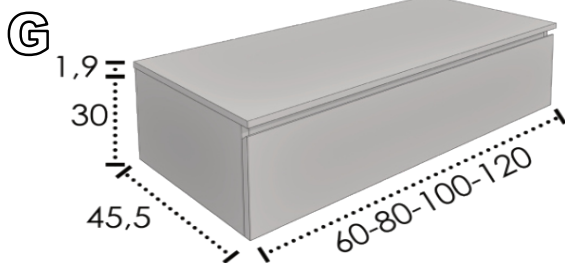

COQUETA YASMIN 30*

*Tapa Aglomerada incluida
*Aglomerate worktop included
*Plan de travail Aggloméré inclus

G

COQUETA YASMIN 30 1 CAJON / DRAWER / TIROIR

	DISEÑO - DESIGN - DÉCOR	BLANCO - WHITE - BLANC	COLOR - COULEUR + PIETRA
60	382,67 €	419,35 €	472,82 €
80	446,50 €	487,31 €	554,00 €
100	510,29 €	555,30 €	635,17 €
120*	574,08 €	623,28 €	716,34 €

*NO VALIDO PARA LAVABO SOBREENCIMERA - NOT SUITABLE FOR COUNTERTOP BASSIN - NON VALABLE POUR VASQUE À POSER