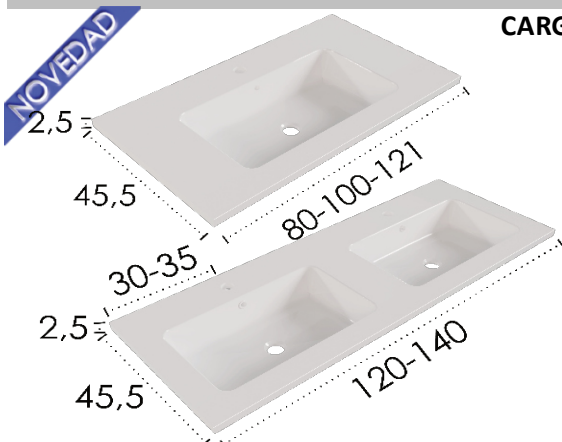

LAVABO Z-LINE - Z-LINE SINK - VASQUE Z-LINE

CARGA MINERAL - MINERAL STONE - POLIBÉTON

	Blanco Br. GlossWhite	Eco. Colors
80	333,90 €	458,14 €
100	393,94 €	538,89 €
121 1S	476,01 €	620,95 €
121 2S	500,86 €	645,79 €
141 2S	641,65 €	807,29 €

PÁGINA - PAGE: 84