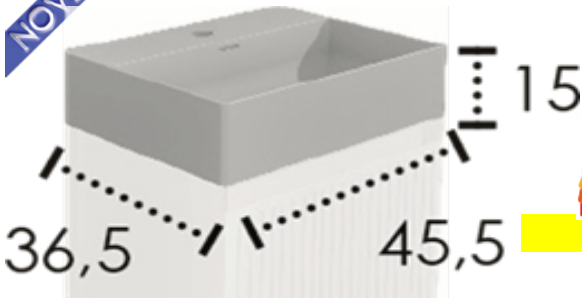

⚠ DISEÑO* ⚠ DESIGN* ⚠ DÉCOR*	BLANCO - WHITE - BLANC	COLOR - COULEUR

299,58 €   390,01 €   410,78 €

*LOS ACABADOS DISEÑO SON LISOS, SIN RANUADO
*THE DESIGN FINISHES ARE SMOOTH, WITHOUT GROOVES
*LES FINITIONS DE DESIGN SONT LISSES, SANS RAINURES

LAVABOS COMPATIBLES - COMPATIBLE WASHBASINS - VASQUES COMPATIBLES

Lavabo porcelana BAMBU - BAMBU porcelain sink - Vasque porcelaine BAMBU

NOVEDAD