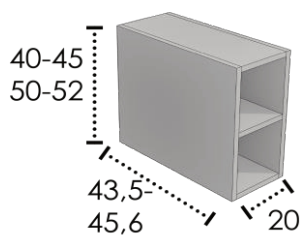

MÓDULO ABIERTO / OPENED MODULE / MODULE OUVERT

DISEÑO - DESIGN - DÉCOR	MATT-MAT	
	BLANCO - WHITE - BLANC	COLOR - COULEUR

40	87,90 €	158,07 €	180,00 €
45	92,32 €	169,46 €	193,38 €
50	96,76 €	180,84 €	206,76 €
52	98,53 €	185,37 €	212,11 €