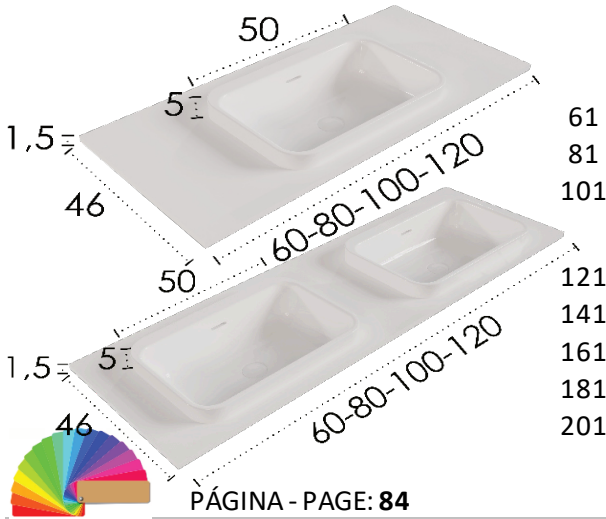

PÁGINA - PAGE: 84

LAVABO SEMI ENCASTRE COMBI BRAVO - COMBI BRAVO SEMI RECESSED SINK

SENO/VASQUE/SINK: SOLID SURFACE - SUPERFICIE PLANA/FLAT PART/PLAN: MICROTREC

Blanco Br. GlossWhite Blanc Br.	Colores Eco. Eco. Colors Couleurs Eco.	Blanco Br. GlossWhite Blanc Br.	Colores Eco. Eco. Colors Couleurs Eco.
---------------------------------------	--	---------------------------------------	--