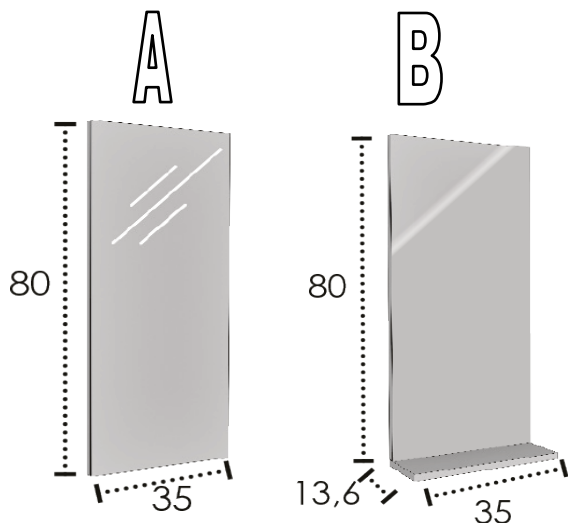

ESPEJOS BONSAI / BONSAI MIRRORS / MIROIRS BONSAI

DISEÑO - DESIGN - DÉCOR	BLANCO - WHITE - BLANC	COLOR - COULEUR

A	** 74,32 €	SIN COLOR / SANS COULEUR / WITHOUT COLOF	
B	111,38 €	106,09 €	118,77 €