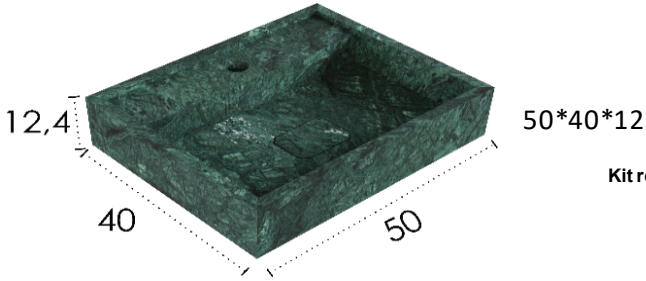

Lavabo Marino - Marino sink - Vasque Marino