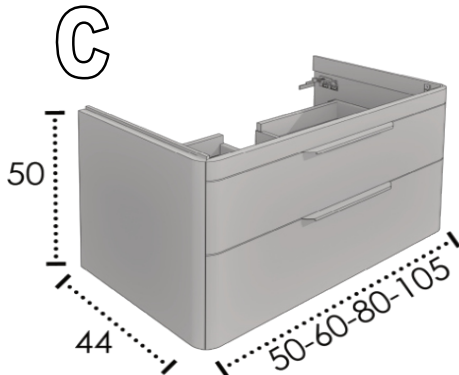

ROUND 50 2 CAJONES/DRAWERS/TIROIRS

A

	DISEÑO - DESIGN - DÉCOR	BLANCO - WHITE - BLANC	COLOR - COULEUR

50	330,79 €	381,17 €	408,55 €
60	348,22 €	400,20 €	429,14 €
80	383,11 €	438,25 €	471,65 €
105	424,97 €	483,89 €	522,13 €

B

ROUND 40 2 CAJONES/DRAWERS/TIROIRS

	DISEÑO - DESIGN - DÉCOR	BLANCO - WHITE - BLANC	COLOR - COULEUR

120	627,44 €	689,40 €	730,63 €