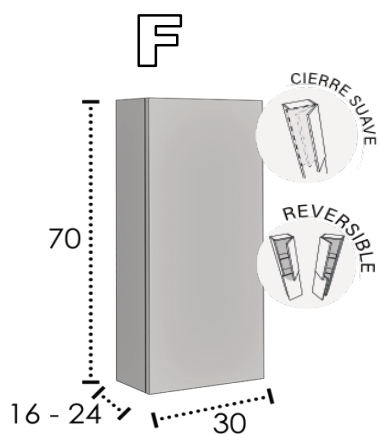

DISEÑO - DESIGN - DÉCOR	BLANCO - WHITE - BLANC	COLOR - COULEUR

F- 70*24*30 160,95 € 205,47 € 218,68 €

F- 70*16*30 149,95 € 186,59 € 197,36 €

G- 70*24*30 119,90 € 319,07 € 384,70 €

G- 70*16*30 109,44 € 250,57 € 297,22 €

*PARTE INTERNA LACADA/INTERIEUR LAQUÉ/LACQUERED INSIDE