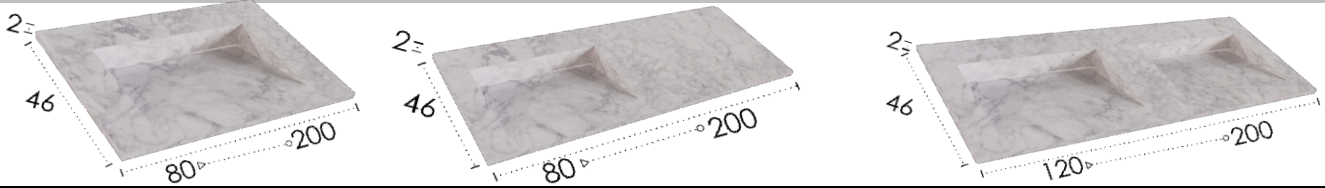

SENO/SINK/VASQUE: 45CM - OPCION/OPTION: 50-60CM + 5%

81	418,68 €
101	488,96 €
121	523,89 €
141	684,97 €
161	808,86 €
181	941,08 €

OPCIÓN/OPTION SEÑO/SINK/VASQUE +5%:

RONDO Ø38

OVALO 54*34

Lavabo Urano - Urano sink - Vasque Urano