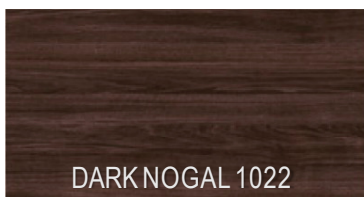

GRIS RAL7037

GRAFITO RAL7016

DARK NOGAL 1022

ZAHA 2025

MICROCEMENTO 3500

ARABESCO 2021

HALIFAX IBX

CALACATTA 2703