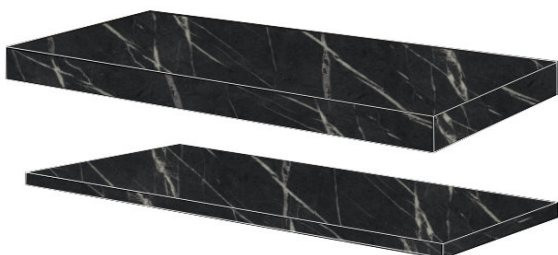

*Acabado Negro Pietra para tapas y encimeras Cannes

*Finished Negro Piedra for worktops and Cannes worktops

*Finition Negro Pietra pour plan de travail et plan de travail Cannes

LACADOS	
BLANCO	
AQUAMAR	PERLA
POLAR	TERRACOTA
SAGE	MOKKA
AZUL MATE	CAPUCHINO
ANTRACITA	TERRA
NEGRO	BROWN