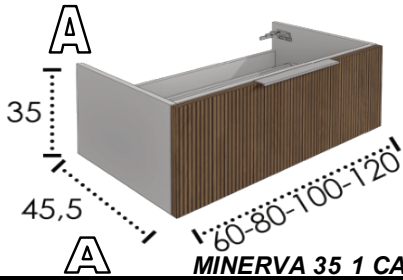

NEGRO, BLACK, NOIR

BRONCE, BRONZE

CROMO, CHROME

ORO, GOLD, OR

INDICAR ACABADO TIRADOR
SPECIFY HANDLE FINISH
INDIQUER FINITION POIGNÉE

MINERVA

MINERVA 35 1 CAJÓN/DRAWER/TIROIR

MINERVA 35 2 CAJONES/DRAWERS/TIROIRS