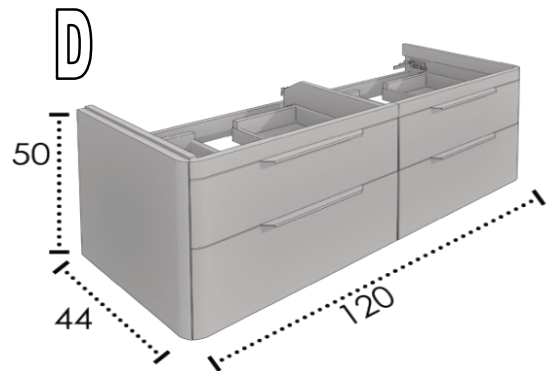

A

	DISEÑO - DESIGN - DÉCOR	BLANCO - WHITE - BLANC	COLOR - COULEUR

50	330,79 €	381,17 €	408,55 €
60	348,22 €	400,20 €	429,14 €
80	383,11 €	438,25 €	471,65 €
105	424,97 €	483,89 €	522,13 €

B

ROUND 40 2 CAJONES/DRAWERS/TIROIRS

	DISEÑO - DESIGN - DÉCOR	BLANCO - WHITE - BLANC	COLOR - COULEUR

120	627,44 €	689,40 €	730,63 €