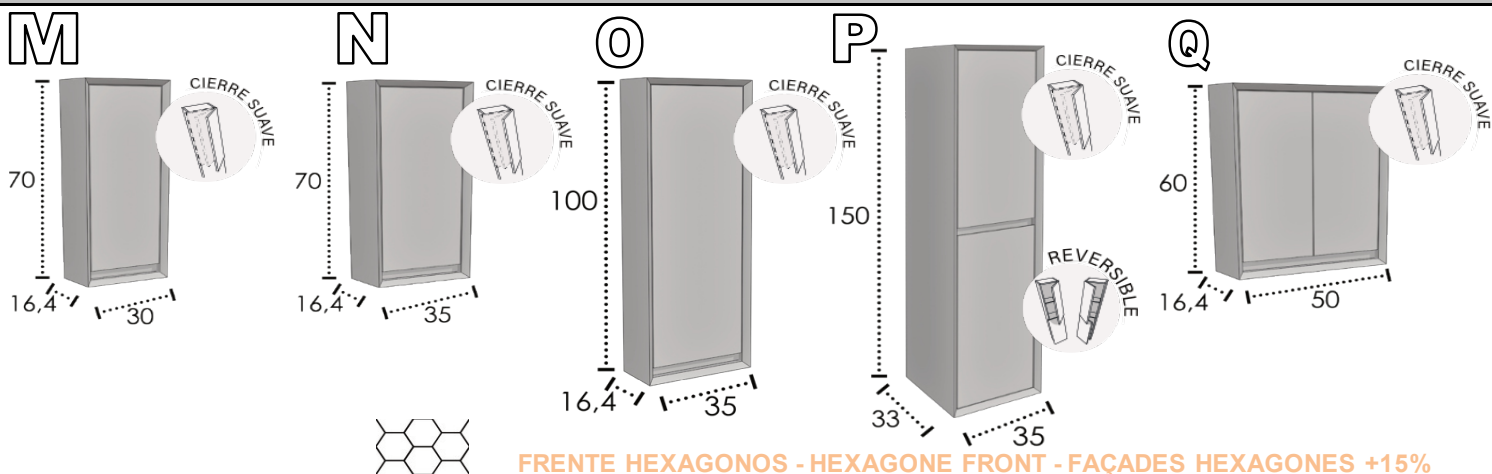

PATAS ALUMINIO - ALUMINIUM LEGS - PIEDS ALUMINIUM

20 cm **11,56 €** Por unidad / By unit / L'unité
30 cm **13,45 €** Por unidad / By unit / L'unité
35 cm **14,59 €** Por unidad / By unit / L'unité

COLUMNA LUXOR Y AUXILIARES LUXOR - LUXOR COLUMN AND LUXOR AUXILIARIES - COLONNE LUXOR ET MODULES LUXOR

FRENTE HEXAGONOS - HEXAGONE FRONT - FAÇADES HEXAGONES +15%

DISEÑO - DESIGN - DÉCOR			BLANCO/WHITE/BLANC - FRENTE/FAÇADE/Front NEGRO PIETRA			COLOR/COULEUR		
CASCO - BODY - CAISSON	SOMME SUM	FRENTE - FRONT - FAÇADE	CASCO - BODY - CAISSON	SOMME SUM	FRENTE - FRONT - FAÇADE	CASCO - BODY - CAISSON	SOMME SUM	FRENTE - FRONT - FAÇADE

MÓDULO 30 CM - 70 ALTO MODULE 30 CM - 70 HIGH 70 HAUT	M	291,08 €	308,66 €	17,58 €	306,70 €	342,54 €	35,83 €	315,17 €	360,59 €	45,42 €		
MÓDULO 35 CM - 70 ALTO 70 HIGH 70 HAUT		N	305,99 €	326,93 €	20,94 €	314,85 €	357,62 €	42,77 €	321,60 €	375,79 €	54,19 €	
MÓDULO 100 CM - 100 ALTO 100 HIGH 100 HAUT			O	383,23 €	413,75 €	30,52 €	394,47 €	456,76 €	62,29 €	402,31 €	481,20 €	78,89 €
COLUMNA LUXOR LUXOR COLUMN LUXOR	P	598,32 €	644,62 €	46,30 €	672,20 €	766,70 €	94,50 €	703,10 €	822,22 €	119,13 €		
ARM.2 PUERTAS MOD.2 DOORS MOD.2 PORTES		Q	313,96 €	341,42 €	27,47 €	318,75 €	374,76 €	56,01 €	332,99 €	403,91 €	70,93 €