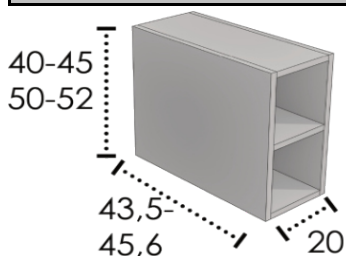

DISEÑO - DESIGN - DÉCOR	BLANCO - WHITE - BLANC	COLOR - COULEUR
40	87,90 €	158,07 €
45	92,32 €	169,45 €
50	93,48 €	180,85 €
52	98,53 €	185,41 €
		180,00 €
		193,38 €
		206,76 €
		202,28 €

12