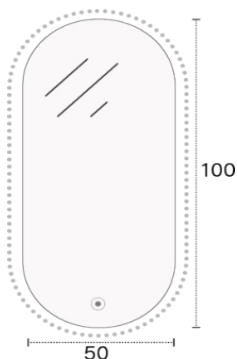

100

50

402,01 €

FAMA

LED