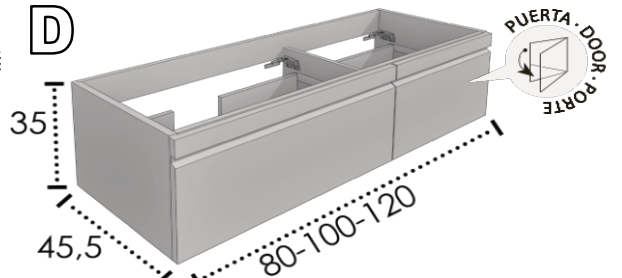

DISEÑO
LAVE
HALIFAX
CARINI
NILO
AURORA
TABACO

SIANI 35

A

SIANI 35 1 CAJON / DRAWER / TIROIR

DISEÑO - DESIGN - DÉCOR	BLANCO - WHITE - BLANC	COLOR - COULEUR
-------------------------	------------------------	-----------------