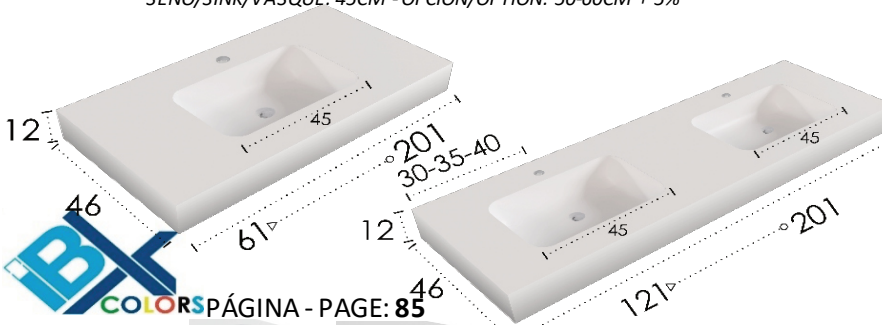

Solid Surface Marsella centrado - Centered Marsella Solid Surface - Solid Surface Marseille centré

SENO/SINK/VASQUE: 45CM - OPCION/OPTION: 50-60CM + 5%

	61	494,50 €	
	81	570,15 €	
	101	610,45 €	
	121	705,21 €	863,09 €
	141	886,29 €	1 029,24 €
	161	1 044,74 €	1 187,69 €
	181	1 217,46 €	1 360,41 €
	201	1 393,78 €	1 536,73 €

SINK/VASQUE
+5%:

RONDO Ø38 OVALO 54*34

Toallero / Towel rack / Porte-serviettes: 71,48 €
Pintura faldon IBX, IBX Skirt Paint, Peinture IBX Jupe + 12%
Escuadras / Squares / Équerres: 25,39 €