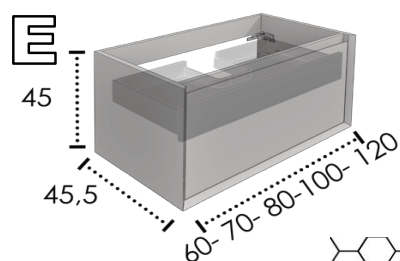

LUXOR 45

FRENTE HEXAGONOS - HEXAGONE FRONT - FAÇADES HEXAGONES +15%

E LUXOR 45 2 CAJONES (1 INT.) / 2 DRAWERS (1 INS.) / 2 TIROIRS (1 INTÈR.)

	DISEÑO - DESIGN - DÉCOR			BLANCO/WHITE/BLANC - FRENTE/FAÇADE/FRONT NEGRO PIETRA			COLOR/COULEUR		
	CASCO - BODY - CAISSON	SOMME SUM	FRENTE - FRONT - FAÇADE	CASCO - BODY - CAISSON	SOMME SUM	FRENTE - FRONT - FAÇADE	CASCO - BODY - CAISSON	SOMME SUM	FRENTE - FRONT - FAÇADE
60	577,42 €	601,26 €	23,84 €	604,97 €	653,53 €	48,56 €	639,71 €	701,27 €	61,56 €
80	650,54 €	682,29 €	31,75 €	679,66 €	744,46 €	64,80 €	719,09 €	803,51 €	84,42 €
100	723,68 €	763,34 €	39,66 €	754,35 €	835,33 €	80,98 €	798,45 €	901,05 €	102,59 €
120*	815,88 €	860,78 €	44,89 €	853,17 €	945,12 €	91,95 €	905,37 €	1 022,15 €	116,78 €

*NO VALIDO PARA LAVABO SOBREENCIMERA - NOT SUITABLE FOR COUNTERTOP BASSIN - NON VALABLE POUR VASQUE À POSER

F LUXOR 45 3 CAJONES (1 INTERIOR) / DRAWERS (1 INSIDE) / TIROIRS (1 INTÈRIEUR)

	DISEÑO - DESIGN - DÉCOR			BLANCO/WHITE/BLANC - FRENTE/FAÇADE/FRONT NEGRO PIETRA			COLOR/COULEUR		
	CASCO - BODY - CAISSON	SOMME SUM	FRENTE - FRONT - FAÇADE	CASCO - BODY - CAISSON	SOMME SUM	FRENTE - FRONT - FAÇADE	CASCO - BODY - CAISSON	SOMME SUM	FRENTE - FRONT - FAÇADE
80	764,17 €	795,38 €	31,21 €	789,58 €	853,25 €	63,67 €	809,39 €	890,00 €	80,61 €
100	833,41 €	873,07 €	39,66 €	860,93 €	941,91 €	80,98 €	881,58 €	984,17 €	102,59 €
120	897,13 €	944,76 €	47,63 €	927,54 €	1 024,73 €	97,20 €	949,69 €	1 072,78 €	123,09 €

G LUXOR 45 4 CAJONES (2 INT.) / DRAWERS (2 INS.) / TIROIRS (2 INTÈR.)

	DISEÑO - DESIGN - DÉCOR			BLANCO/WHITE/BLANC - FRENTE/FAÇADE/FRONT NEGRO PIETRA			COLOR/COULEUR		
	CASCO - BODY - CAISSON	SOMME SUM	FRENTE - FRONT - FAÇADE	CASCO - BODY - CAISSON	SOMME SUM	FRENTE - FRONT - FAÇADE	CASCO - BODY - CAISSON	SOMME SUM	FRENTE - FRONT - FAÇADE
120	982,35 €	1 029,98 €	47,63 €	1 007,24 €	1 104,43 €	97,20 €	1 031,87 €	1 154,96 €	123,09 €
140	1 052,20 €	1 108,04 €	55,84 €	1 078,96 €	1 192,92 €	113,97 €	1 104,21 €	1 248,56 €	144,35 €