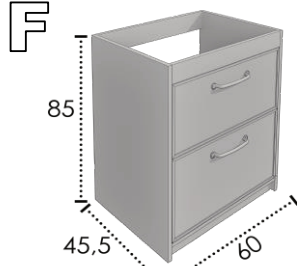

F

ODAMA 52 2 CAJONES + NICHOS / DRAWERS+OPEN SHELF / TIROIRS + NICHE

	MATE-MATT-MAT		
DISEÑO - DESIGN - DÉCOR	BLANCO - WHITE - BLANC	COLOR - COULEUR	
80 (60+20)	572,56 €	594,33 €	611,79 €
100 (80+20)	616,43 €	647,13 €	666,70 €

MUEBLES - FURNITURES - MEUBLES

F

ODAMA 85 2 Y 2CAJONES + NICHOS / 2 DRAWERS + OPEN SHELF / TIROIRS + NICHE

	MATE-MATT-MAT		
DISEÑO - DESIGN - DÉCOR	BLANCO - WHITE - BLANC	COLOR - COULEUR	
60	523,63 €	598,71 €	626,89 €

G

ODAMA 85 2 Y 2CAJONES + NICHOS / 2 DRAWERS + OPEN SHELF / TIROIRS + NICHE

	MATE-MATT-MAT		
DISEÑO - DESIGN - DÉCOR	BLANCO - WHITE - BLANC	COLOR - COULEUR	
80 (60+20)	668,81 €	752,41 €	784,21 €
100 (80+20)	720,02 €	820,66 €	856,17 €

COLUMNA ODAMA REVERSIBLE 2 PUERTAS / DOORS / PORTES

	MATE-MATT-MAT		
DISEÑO - DESIGN - DÉCOR	BLANCO - WHITE - BLANC	COLOR - COULEUR	
	388,58 €	471,42 €	498,75 €