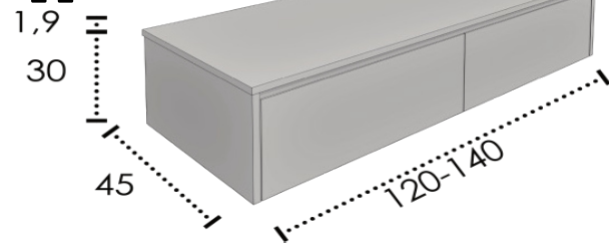

E

FLORENCIA 2 CAJONES 1 PUERTA / 2 DRAWERS 1 DOOR / 2 TIROIRS 1 PORTE

	DISEÑO - DESIGN - DÉCOR	BLANCO - WHITE - BLANC	COLOR - COULEUR
80	532,63 €	530,31 €	620,90 €
100	579,59 €	584,77 €	681,38 €
120	634,24 €	649,60 €	734,20 €
140	681,22 €	734,07 €	794,65 €

F FLORENCIA 3 CAJONES / 3 DRAWERS / 3 TIROIRS (PATAS INCLUIDAS / LEGS INCLUDED / PIEDS INCLUS)

	DISEÑO - DESIGN - DÉCOR	BLANCO - WHITE - BLANC	COLOR - COULEUR
60	560,15 €	647,62 €	688,16 €
70	612,88 €	684,21 €	728,65 €
80	665,62 €	720,79 €	769,14 €
100	739,23 €	793,91 €	850,18 €
120	817,04 €	895,60 €	951,03 €

COQUETA FLORENCIA 30*

G

H

I

*Tapa incluida
*Worktop included
*Plan de travail inclus

G

COQUETA FLORENCIA 30 1 CAJON / DRAWER / TIROIR

	DISEÑO - DESIGN - DÉCOR	BLANCO - WHITE - BLANC	COLOR - COULEUR
60	382,67 €	419,35 €	472,81 €
80	446,49 €	487,31 €	554,01 €
100	510,29 €	555,30 €	635,17 €
120*	574,07 €	623,28 €	716,33 €