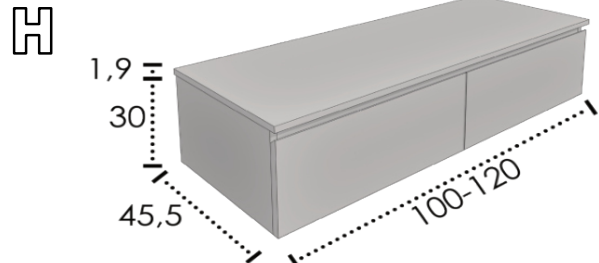

COQUETA YASMIN 30*

*Tapa Aglomerada incluida
*Aglomerate worktop included
*Plan de travail Aggloméré inclus

G

COQUETA YASMIN 30 1 CAJON / DRAWER / TIROIR

	DISEÑO - DESIGN - DÉCOR	BLANCO - WHITE - BLANC	COLOR - COULEUR + PIETRA
60	382,67 €	419,35 €	472,82 €
80	446,50 €	487,31 €	554,00 €
100	510,29 €	555,30 €	635,17 €
120*	574,08 €	623,28 €	716,34 €

*NO VALIDO PARA LAVABO SOBREENCIMERA - NOT SUITABLE FOR COUNTERTOP BASSIN - NON VALABLE POUR VASQUE À POSER