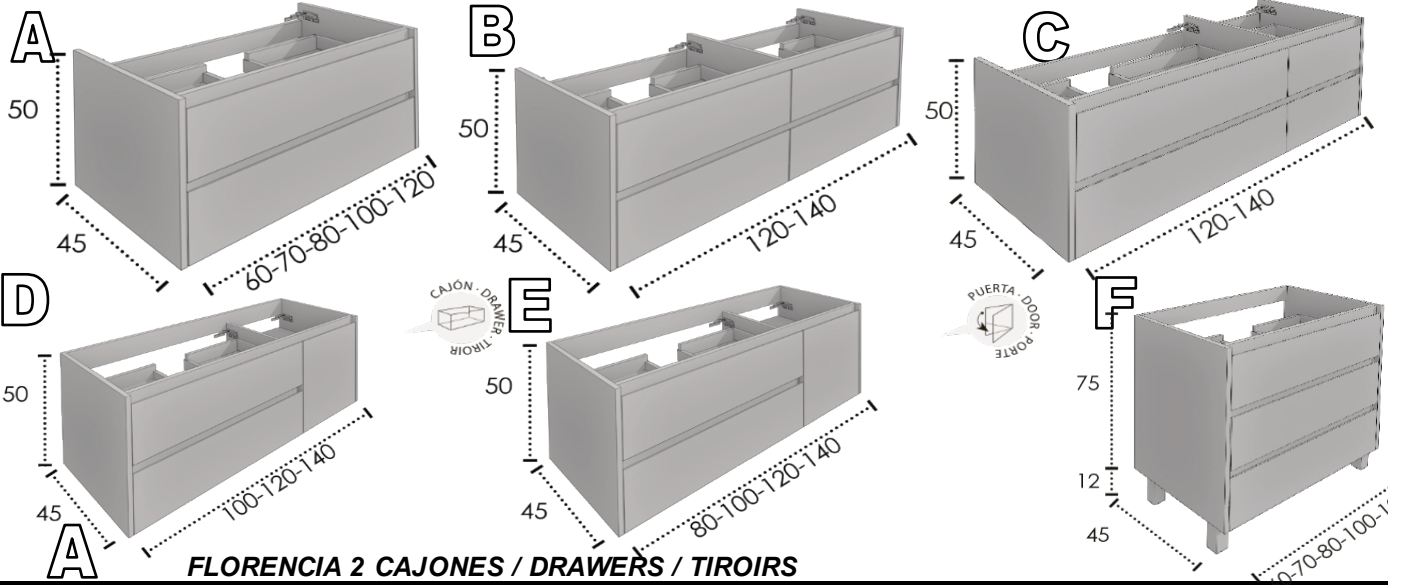

FLORENCIA

FLORENCIA 2 CAJONES / DRAWERS / TIROIRS

	DISEÑO - DESIGN - DÉCOR	BLANCO - WHITE - BLANC	COLOR - COULEUR
60	485,20 €	490,06 €	545,83 €
70	511,65 €	513,88 €	572,58 €
80	538,05 €	537,73 €	599,28 €
100	586,77 €	590,73 €	658,63 €
120*	671,01 €	675,56 €	753,65 €

B

FLORENCIA 4 CAJONES / DRAWERS / TIROIRS

	DISEÑO - DESIGN - DÉCOR	BLANCO - WHITE - BLANC	COLOR - COULEUR
120	845,84 €	862,99 €	896,73 €
140	907,93 €	927,30 €	973,95 €

C

FLORENCIA 4 CAJONES DESPLAZADO / DISPLACED DRAWERS / TIROIRS DÉCENTRÉ

	DISEÑO - DESIGN - DÉCOR	BLANCO - WHITE - BLANC	COLOR - COULEUR
120	845,85 €	862,98 €	896,73 €
140	907,93 €	927,29 €	973,94 €

D

FLORENCIA 3 CAJONES / DRAWERS / TIROIRS

	DISEÑO - DESIGN - DÉCOR	BLANCO - WHITE - BLANC	COLOR - COULEUR
100	663,90 €	684,66 €	736,56 €
120	725,61 €	743,98 €	800,28 €
140	772,17 €	788,49 €	849,05 €