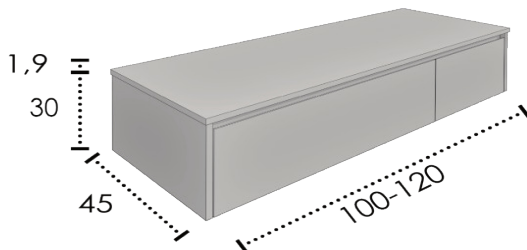

E

FLORENCIA 2 CAJONES 1 PUERTA / 2 DRAWERS 1 DOOR / 2 TIROIRS 1 PORTE

	DISEÑO - DESIGN - DÉCOR	BLANCO - WHITE - BLANC	COLOR - COULEUR
80	532,63 €	530,31 €	620,90 €
100	579,59 €	584,77 €	681,38 €
120	634,24 €	649,60 €	734,20 €
140	681,22 €	734,07 €	794,65 €

F FLORENCIA 3 CAJONES / 3 DRAWERS / 3 TIROIRS (PATAS INCLUIDAS / LEGS INCLUDED / PIEDS INCLUS)

	DISEÑO - DESIGN - DÉCOR	BLANCO - WHITE - BLANC	COLOR - COULEUR
60	560,15 €	647,62 €	688,16 €
70	612,88 €	684,21 €	728,65 €
80	665,62 €	720,79 €	769,14 €
100	739,23 €	793,91 €	850,18 €
120	817,04 €	895,60 €	951,03 €

COQUETA FLORENCIA 30*

G

H

I

*Tapa incluida
*Worktop included
*Plan de travail inclus

G

COQUETA FLORENCIA 30 1 CAJON / DRAWER / TIROIR

	DISEÑO - DESIGN - DÉCOR	BLANCO - WHITE - BLANC	COLOR - COULEUR
60	382,67 €	419,35 €	472,81 €
80	446,49 €	487,31 €	554,01 €
100	510,29 €	555,30 €	635,17 €
120*	574,07 €	623,28 €	716,33 €