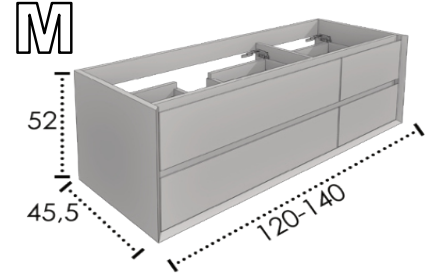

LUXOR 52

FRENTE HEXAGONOS - HEXAGONE FRONT - FAÇADES HEXAGONES +15%

LUXOR 52 2 CAJONES / DRAWERS / TIROIRS

DISEÑO - DESIGN - DÉCOR			BLANCO/WHITE/BLANC - FRENTE/FAÇADE/FRONT NEGRO PIETRA			COLOR/COULEUR			
CASCO - BODY - CAISSON	SOMME SUM	FRENTE - FRONT - FAÇADE	CASCO - BODY - CAISSON	SOMME SUM	FRENTE - FRONT - FAÇADE	CASCO - BODY - CAISSON	SOMME SUM	FRENTE - FRONT - FAÇADE	
60	577,25 €	604,77 €	27,52 €	613,58 €	669,71 €	56,13 €	632,37 €	703,45 €	71,08 €
80	645,80 €	682,48 €	36,68 €	684,59 €	759,45 €	74,86 €	704,50 €	799,33 €	94,83 €
100	714,37 €	760,17 €	45,81 €	753,27 €	846,89 €	93,62 €	776,77 €	895,33 €	118,56 €
120*	801,30 €	852,88 €	51,58 €	847,31 €	953,03 €	105,72 €	876,50 €	1 010,78 €	134,28 €

*NO VALIDO PARA LAVABO SOBREENCIMERA - NOT SUITABLE FOR COUNTERTOP BASSIN - NON VALABLE POUR VASQUE À POSER

LUXOR 52 4 CAJONES / DRAWERS / TIROIRS

DISEÑO - DESIGN - DÉCOR			BLANCO/WHITE/BLANC - FRENTE/FAÇADE/FRONT NEGRO PIETRA			COLOR/COULEUR			
CASCO - BODY - CAISSON	SOMME SUM	FRENTE - FRONT - FAÇADE	CASCO - BODY - CAISSON	SOMME SUM	FRENTE - FRONT - FAÇADE	CASCO - BODY - CAISSON	SOMME SUM	FRENTE - FRONT - FAÇADE	
120	990,82 €	1 045,77 €	54,95 €	1 018,32 €	1 130,60 €	112,28 €	1 040,66 €	1 182,87 €	142,21 €
140	1 059,96 €	1 124,42 €	64,47 €	1 089,20 €	1 220,86 €	131,66 €	1 112,58 €	1 279,35 €	166,77 €

LUXOR 52 4 CAJONES DESPLAZADO / DISPLACED DRAWERS / TIROIRS DÉPLACÉS

DISEÑO - DESIGN - DÉCOR			BLANCO/WHITE/BLANC - FRENTE/FAÇADE/FRONT NEGRO PIETRA			COLOR/COULEUR			
CASCO - BODY - CAISSON	SOMME SUM	FRENTE - FRONT - FAÇADE	CASCO - BODY - CAISSON	SOMME SUM	FRENTE - FRONT - FAÇADE	CASCO - BODY - CAISSON	SOMME SUM	FRENTE - FRONT - FAÇADE	
120	990,82 €	1 045,77 €	54,95 €	1 018,32 €	1 130,60 €	112,28 €	1 040,66 €	1 182,87 €	142,21 €
140	1 059,96 €	1 124,42 €	64,47 €	1 089,20 €	1 220,86 €	131,66 €	1 112,58 €	1 279,35 €	166,77 €