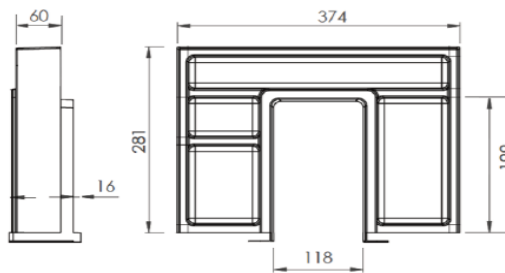

COQUETA YASMIN 30 2 CAJONES CENTRADOS / CENTERED DRAWERS / TIROIRS CENTRÉS

	DISEÑO - DESIGN - DÉCOR	BLANCO - WHITE - BLANC	COLOR - COULEUR + PIETRA
120	664,43 €	709,37 €	802,40 €
140	724,35 €	774,97 €	881,21 €

COQUETA YASMIN 30 2 CAJONES DEPLAZADO / DISPLACED DRAWERS / TIROIRS DÉCENTRÉ

	DISEÑO - DESIGN - DÉCOR	BLANCO - WHITE - BLANC	COLOR - COULEUR + PIETRA
120	664,43 €	709,37 €	802,40 €
140	724,35 €	774,97 €	881,21 €

DISTRIBUIDOR DE CAJON - DRAWER ORGANIZER - ORGANIZATEUR DE TIROIR

20,48 € Por unidad
Per unit
Par unité
Para cajón de arriba
For top drawer
Pour tiroir du haut

PATAS ALUMINIO - ALUMINIUM LEGS - PIEDS ALUMINIUM

20 cm	11,56 €	Por unidad / By unit / L'unité
30 cm	13,45 €	Por unidad / By unit / L'unité
35 cm	14,59 €	Por unidad / By unit / L'unité