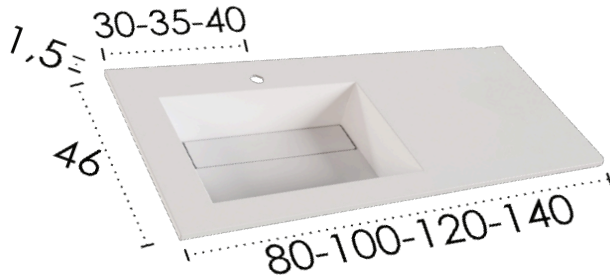

80	589,58 €
100	640,86 €
120	717,84 €
140	1 061,51 €

Solid Surface Vigo centrado - Centered Vigo Solid Surface - Solid Surface Vigo centré

SENO/SINK/VASQUE: 45CM - OPCION/OPTION: 50-60CM + 5%

61	383,75 €	
81	418,68 €	
101	488,96 €	
121	534,86 €	677,82 €
141	684,97 €	827,91 €
161	808,86 €	951,81 €
181	941,08 €	1 084,05 €
201	1 063,79 €	1 206,74 €