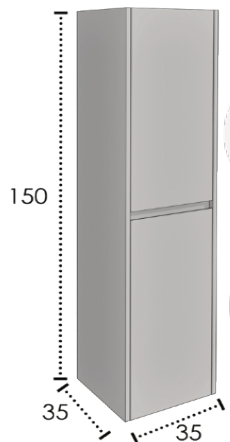

COLUMNA FLORENCIA - COLUMN FLORENCIA - COLONNE FLORENCIA

DISEÑO - DESIGN - DÉCOR	BLANCO - WHITE - BLANC	COLOR - COULEUR
394,48 €	473,55 €	569,00 €