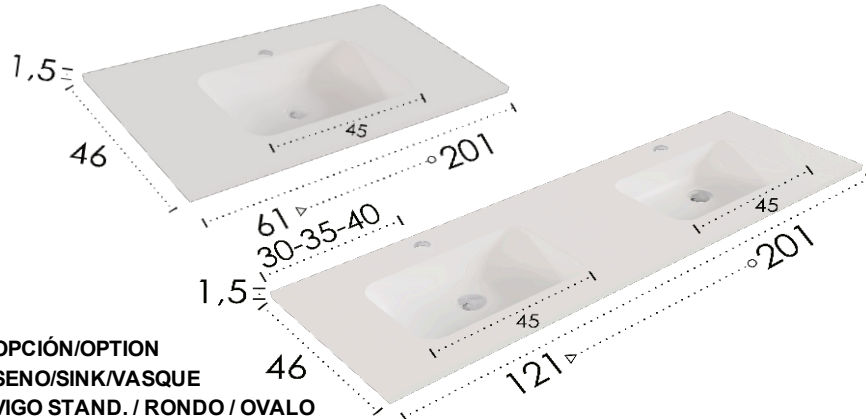

60	557,70 €
80	589,58 €
100	640,86 €
120	717,84 €
120	1 143,81 €
140	1 323,41 €
Tapeta desagüe Drain cover Cache bonde	80,52 €

Solid Surface Niza descentrado - Displaced Niza Solid Surface - Solid Surface Niza décentré
(Derecha o Izquierda / Right or Left / Droite ou Gauche)

80	589,58 €
100	640,86 €
120	717,84 €
140	1 061,51 €

Solid Surface Vigo centrado - Centered Vigo Solid Surface - Solid Surface Vigo centré

SENO/SINK/VASQUE: 45CM - OPCION/OPTION: 50-60CM + 5%

61	383,75 €	
81	418,68 €	
101	488,96 €	
121	534,86 €	677,82 €
141	684,97 €	827,91 €
161	808,86 €	951,81 €
181	941,08 €	1 084,05 €
201	1 063,79 €	1 206,74 €