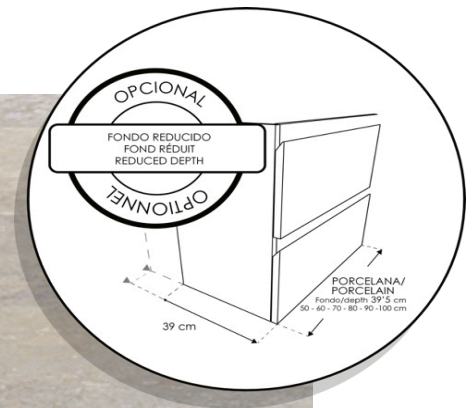

YASMIN

**Lavabos compatibles / Compatible sinks / Vasques compatibles:

30: *Marsella New / Tapas / Lyon / Horus / Keops / Circus / Marino / Cannes / Venus*

50: *Cerámico / Antibes / Niza / Urano / Vigo*

75: *Cerámico / Antibes / Niza / Urano / Vigo*

*Acabado Negro Pietra para tapas y encimeras Cannes

*Finished Negro Piedra for worktops and Cannes worktops

*Finition Negro Pietra pour plan de travail et plan de travail Cannes

LACADOS	
BLANCO	
AQUAMAR	PERLA
POLAR	TERRACOTA
SAGE	MOKKA
AZUL MATE	CAPUCHINO
ANTRACITA	TERRA
NEGRO	BROWN

DISEÑO
LAVE
HALIFAX
CARINI
NILO
AURORA
TABACO