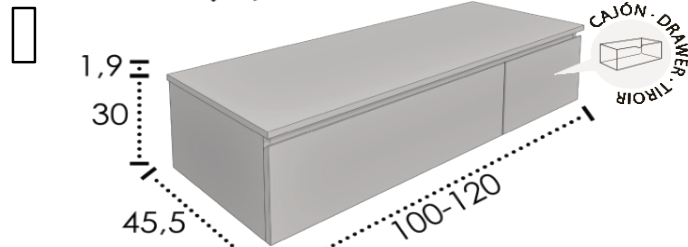

COQUETA YASMIN 30*

*Tapa Aglomerada incluida
*Aglomerate worktop included
*Plan de travail Aggloméré inclus

G

COQUETA YASMIN 30 1 CAJON / DRAWER / TIROIR

	DISEÑO - DESIGN - DÉCOR	BLANCO - WHITE - BLANC	COLOR - COULEUR + PIETRA
60	382,67 €	419,35 €	472,82 €
80	446,50 €	487,31 €	554,00 €
100	510,29 €	555,30 €	635,17 €
120*	574,08 €	623,28 €	716,34 €

*NO VALIDO PARA LAVABO SOBREENCIMERA - NOT SUITABLE FOR COUNTERTOP BASSIN - NON VALABLE POUR VASQUE À POSER