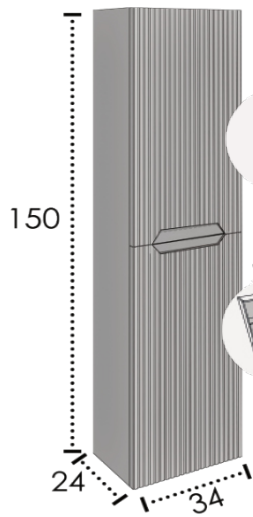

COLUMNA/COLUMN/COLONNE FORTUNA

DISEÑO - DESIGN - DÉCOR	BLANCO - WHITE - BLANC	COLOR - COULEUR

508,37 €

561,85 €

MÓDULO ABIERTO / OPENED MODULE / MODULE OUVERT