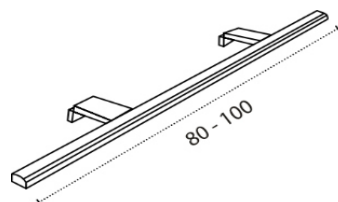

ESPEJOS - MIRRORS - MIROIRS

NORMA

60-70-80-100-120-140	
60	124,15 €
70	133,45 €
80	142,78 €
100	162,43 €
120	184,15 €
140	229,43 €

CLEO

60-70-80-100-120-140	
60	133,45 €
70	145,19 €
80	162,43 €
100	184,15 €
120	229,43 €
140	265,50 €

BONSAI

DISEÑO - DESIGN - DÉCOR	BLANCO - WHITE - BLANC	COLOR - COULEUR

A** 74,32 €
SIN COLOR / SANS COULEUR / WITHOUT COLOR

B 111,38 €   106,09 €   118,77 €

** El espejo sin leja tiene el tablero de color gris aluminio
** The mirror without shelf has got the pannel in grey aluminium color
** Le miroir sans étagère a le panneau de couleur gris aluminium

MARINA

NOVEDAD

DISEÑO - DESIGN - DÉCOR	BLANCO - WHITE - BLANC	COLOR - COULEUR

60	164,13 €	203,55 €	228,40 €
70	179,82 €	223,24 €	252,21 €
80	195,46 €	242,86 €	276,06 €
100	221,46 €	281,52 €	322,99 €
120	250,47 €	329,64 €	372,73 €
140	269,23 €	365,53 €	423,54 €

ILUMINACIÓN - LIGHTS - LUMINAIRES

PANDORA LED

LED

		Lumenes	Watts
30,8 cm	73,39 €	880	8W
45,8 cm	95,21 €	1100	10W
60,8 cm	116,68 €	12W	
80 cm	138,26 €	1650	12W
100,8 cm	200,90 €	1800	15W

VERONICA LED

LED

		Lumenes	Watts
30 cm	58,48 €	525	8W