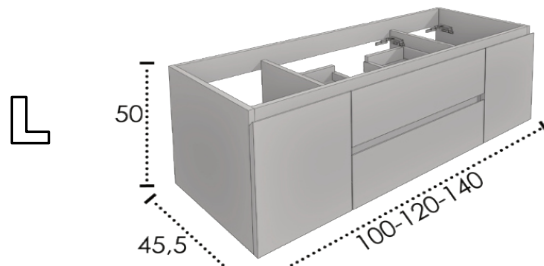

F

YASMIN 3 CAJONES / 3 DRAWERS / 3 TIROIRS - PATAS** INCLUIDAS / LEGS** INCLUDED / PIEDS** INCLUS

	DISEÑO - DESIGN - DÉCOR	BLANCO - WHITE - BLANC	COLOR - COULEUR + PIETRA
60	560,14 €	647,62 €	688,16 €
70	612,88 €	684,22 €	728,66 €
80	665,62 €	720,79 €	769,15 €
100	739,23 €	793,91 €	850,18 €
120*	817,04 €	895,60 €	951,02 €

*NO VALIDO PARA LAVABO SOBREENCIMERA - NOT SUITABLE FOR COUNTERTOP BASSIN - NON VALABLE POUR VASQUE À POSER

**PATA CROMO MATE/NEGRO INDICARLO - PIED CHROME MAT/NOIR À PRÉCISER - LEG MATTE CHROME/BLACK TO BE SPECIFIED.

L

YASMIN 2 CAJONES Y 2 PUERTAS / 2 DRAWERS AND 2 DOORS / 2 TIROIRS ET 2 PORTES

	DISEÑO - DESIGN - DÉCOR	BLANCO - WHITE - BLANC	COLOR - COULEUR + PIETRA
100	631,29 €	644,48 €	718,81 €
120	683,56 €	708,10 €	790,06 €
140	735,81 €	771,70 €	861,31 €