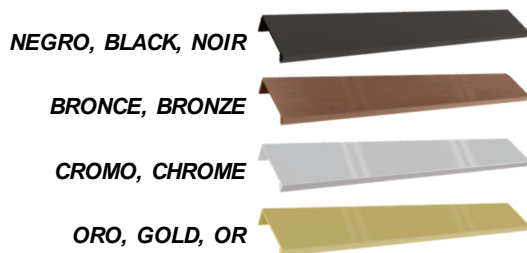

TIRADORES - HANDLES - POIGNÉES

INDICAR ACABADO DEL TIRADOR
SPECIFY THE HANDLE FINISH
INDIQUER LA FINITION DE LA POIGNÉE

LACADOS	
BLANCO	
AQUAMAR	PERLA
POLAR	TERRACOTA
SAGE	MOKKA
AZUL MATE	CAPUCHINO
ANTRACITA	TERRA
NEGRO	BROWN

DISEÑO
LAVE
HALIFAX
CARINI
NILO
AURORA
TABACO