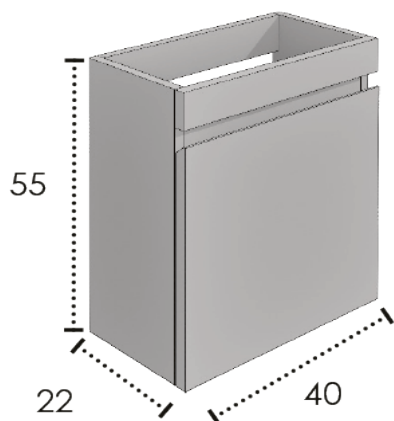

BONSAI

BONSAI 1 PUERTA / 1 DOOR / 1 PORTE - UÑERO / WITHOUT HANDLE / SANS POIGNÉE

MEUBLE / FURNITURE
MEUBLE + VASQUE / FURNITURE + SINK
FURNITURE + SINK + MIRROR NO SHELF
FURNITURE + SINK + MIRROR WITH SHELF

DISEÑO - DESIGN - DÉCOR	BLANCO - WHITE - BLANC	COLOR - COULEUR	
MEUBLE / FURNITURE	155,60 €	170,16 €	187,57 €
MEUBLE + VASQUE / FURNITURE + SINK	250,99 €	265,55 €	282,96 €
FURNITURE + SINK + MIRROR NO SHELF	325,31 €	339,87 €	357,28 €
FURNITURE + SINK + MIRROR WITH SHELF	362,38 €	371,64 €	401,74 €

LAVABOS COMPATIBLES - COMPATIBLE WASHBASINS - VASQUES COMPATIBLES

Lavabo resina Bonsai - Bonsai resin sink - Vasque résine Bonsai