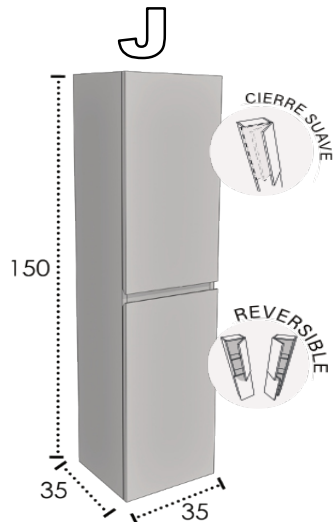

COLUMNA T1 - COLUMN T1 - COLONNE T1