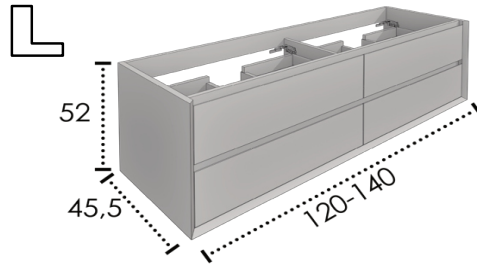

LUXOR 52

FRENTE HEXAGONOS - HEXAGONE FRONT - FAÇADES HEXAGONES +15%

LUXOR 52 2 CAJONES / DRAWERS / TIROIRS

DISEÑO - DESIGN - DÉCOR			BLANCO/WHITE/BLANC - FRENTE/FAÇADE/FRONT NEGRO PIETRA			COLOR/COULEUR			
CASCO - BODY - CAISSON	SOMME SUM	FRENTE - FRONT - FAÇADE	CASCO - BODY - CAISSON	SOMME SUM	FRENTE - FRONT - FAÇADE	CASCO - BODY - CAISSON	SOMME SUM	FRENTE - FRONT - FAÇADE	
60	577,25 €	604,77 €	27,52 €	613,58 €	669,71 €	56,13 €	632,37 €	703,45 €	71,08 €
80	645,80 €	682,48 €	36,68 €	684,59 €	759,45 €	74,86 €	704,50 €	799,33 €	94,83 €
100	714,37 €	760,17 €	45,81 €	753,27 €	846,89 €	93,62 €	776,77 €	895,33 €	118,56 €
120*	801,30 €	852,88 €	51,58 €	847,31 €	953,03 €	105,72 €	876,50 €	1 010,78 €	134,28 €

*NO VALIDO PARA LAVABO SOBREENCIMERA - NOT SUITABLE FOR COUNTERTOP BASSIN - NON VALABLE POUR VASQUE À POSER

LUXOR 52 4 CAJONES / DRAWERS / TIROIRS

DISEÑO - DESIGN - DÉCOR			BLANCO/WHITE/BLANC - FRENTE/FAÇADE/FRONT NEGRO PIETRA			COLOR/COULEUR			
CASCO - BODY - CAISSON	SOMME SUM	FRENTE - FRONT - FAÇADE	CASCO - BODY - CAISSON	SOMME SUM	FRENTE - FRONT - FAÇADE	CASCO - BODY - CAISSON	SOMME SUM	FRENTE - FRONT - FAÇADE	
120	990,82 €	1 045,77 €	54,95 €	1 018,32 €	1 130,60 €	112,28 €	1 040,66 €	1 182,87 €	142,21 €
140	1 059,96 €	1 124,42 €	64,47 €	1 089,20 €	1 220,86 €	131,66 €	1 112,58 €	1 279,35 €	166,77 €

LUXOR 52 4 CAJONES DESPLAZADO / DISPLACED DRAWERS / TIROIRS DÉPLACÉS

DISEÑO - DESIGN - DÉCOR			BLANCO/WHITE/BLANC - FRENTE/FAÇADE/FRONT NEGRO PIETRA			COLOR/COULEUR			
CASCO - BODY - CAISSON	SOMME SUM	FRENTE - FRONT - FAÇADE	CASCO - BODY - CAISSON	SOMME SUM	FRENTE - FRONT - FAÇADE	CASCO - BODY - CAISSON	SOMME SUM	FRENTE - FRONT - FAÇADE	
120	990,82 €	1 045,77 €	54,95 €	1 018,32 €	1 130,60 €	112,28 €	1 040,66 €	1 182,87 €	142,21 €
140	1 059,96 €	1 124,42 €	64,47 €	1 089,20 €	1 220,86 €	131,66 €	1 112,58 €	1 279,35 €	166,77 €