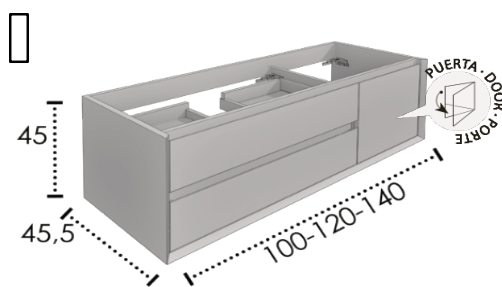

FRENTE HEXAGONOS - HEXAGONE FRONT - FAÇADES HEXAGONES +15%

LUXOR 45 2 C.(1 INT.)DESP.1 PUERTA / DISP.DR.(1 INS.)1 DOOR / TIR.DÉC.(1 INT.) 1 PORTE

	DISEÑO - DESIGN - DÉCOR			BLANCO/WHITE/BLANC - FRENTE/FAÇADE/FRONT NEGRO PIETRA			COLOR/COULEUR		
	CASCO - BODY - CAISSON	SOMME SUM	FRENTE - FRONT - FAÇADE	CASCO - BODY - CAISSON	SOMME SUM	FRENTE - FRONT - FAÇADE	CASCO - BODY - CAISSON	SOMME SUM	FRENTE - FRONT - FAÇADE
80	690,00 €	721,22 €	31,21 €	720,27 €	783,93 €	63,66 €	739,86 €	820,47 €	80,61 €
100	748,72 €	788,38 €	39,66 €	815,59 €	896,58 €	80,98 €	866,33 €	968,92 €	102,59 €
120	824,22 €	871,84 €	47,63 €	863,66 €	960,86 €	97,20 €	919,66 €	1 042,75 €	123,09 €
140	906,46 €	958,98 €	52,52 €	956,82 €	1 064,82 €	107,99 €	1 038,13 €	1 177,52 €	139,39 €

LUXOR 45 2 C.DESP.1 PUERTA / DISP.DRAWERS1 DOOR / TIR.DÉC.1 PORTE

	DISEÑO - DESIGN - DÉCOR			BLANCO/WHITE/BLANC - FRENTE/FAÇADE/FRONT NEGRO PIETRA			COLOR/COULEUR		
	CASCO - BODY - CAISSON	SOMME SUM	FRENTE - FRONT - FAÇADE	CASCO - BODY - CAISSON	SOMME SUM	FRENTE - FRONT - FAÇADE	CASCO - BODY - CAISSON	SOMME SUM	FRENTE - FRONT - FAÇADE
100	748,72 €	788,38 €	39,66 €	815,59 €	896,58 €	80,98 €	866,33 €	968,92 €	102,59 €
120	824,22 €	871,84 €	47,63 €	863,68 €	960,87 €	97,20 €	919,66 €	1 042,75 €	123,09 €
140	911,59 €	964,43 €	52,84 €	925,54 €	1 029,91 €	104,37 €	989,64 €	1 122,37 €	132,73 €

LUXOR 45 3 CAJONES DESPL./ DISP.DRAWERS/ TIROIRS DÉC.

	DISEÑO - DESIGN - DÉCOR			BLANCO/WHITE/BLANC - FRENTE/FAÇADE/FRONT NEGRO PIETRA			COLOR/COULEUR		
	CASCO - BODY - CAISSON	SOMME SUM	FRENTE - FRONT - FAÇADE	CASCO - BODY - CAISSON	SOMME SUM	FRENTE - FRONT - FAÇADE	CASCO - BODY - CAISSON	SOMME SUM	FRENTE - FRONT - FAÇADE
120	853,49 €	901,11 €	47,63 €	847,13 €	944,32 €	97,20 €	946,89 €	1 069,98 €	123,09 €