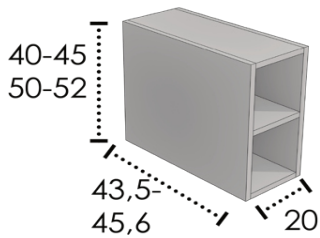

40	87,90 €	158,07 €	180,00 €
45	92,32 €	169,45 €	193,38 €
50	93,48 €	180,85 €	206,76 €
52	98,53 €	185,41 €	202,28 €