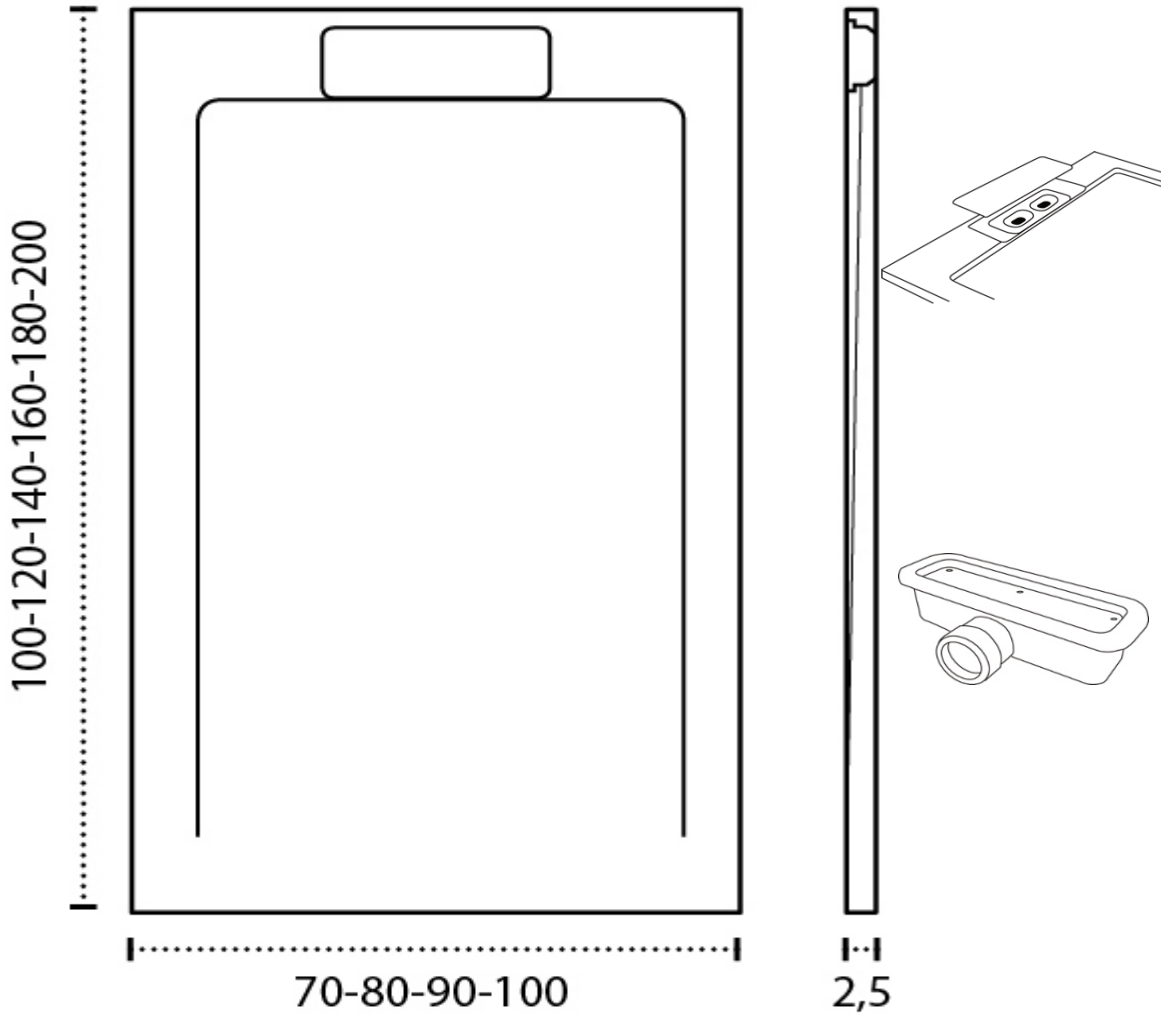

NEO

Cuida el medioambiente
Cares for the environment
Protège l'environnement

Antideslizante
Anti-slip
Antidérapage

Antibacteriano
Antibacterial
Antibactérien

Certificado CE
CE certificated
Certifié CE

La rejilla está incluida en el precio
The grid is included in the price
La grille est incluse dans le prix

La válvula no está incluida en el precio
The valve high speed is not included in the price
La valve haut débit n'est pas incluse dans le prix