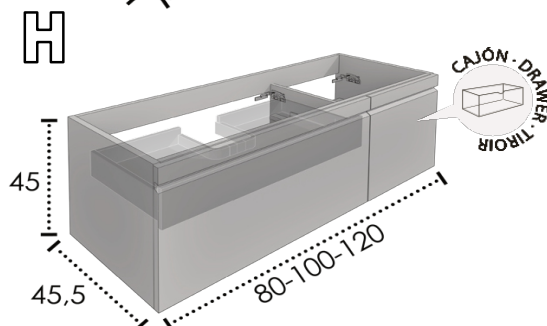

SIANI 45

E **SIANI 45 2 CAJONES (1 INT.) / 2 DRAWERS (1 INS.) / 2 TIROIRS (1 INTÈR.)**

DISEÑO - DESIGN - DÉCOR	BLANCO - WHITE - BLANC	COLOR - COULEUR

60	507,75 €	575,32 €	594,02 €
80	583,88 €	625,18 €	647,74 €
100	647,94 €	692,45 €	717,03 €
120*	722,40 €	749,54 €	777,13 €

*NO VALIDO PARA LAVABO SOBRE ENCIMERA - NOT SUITABLE FOR COUNTERTOP BASSIN - NON VALABLE POUR VASQUE À POSER

F **SIANI 45 4 CAJONES (2 INTERIOR) / DRAWERS (2 INSIDE) / TIROIRS (2 INTÈRIEUR)**

DISEÑO - DESIGN - DÉCOR	BLANCO - WHITE - BLANC	COLOR - COULEUR

120	904,91 €	941,02 €	968,16 €
140	999,48 €	1 006,61 €	1 036,32 €

G **SIANI 45 2 CAJONES (1 INT.) 1 P. / DRAWERS (1 INS.) 1 DOOR / TIROIRS (1 INTÈR) 1 PORTE**

DISEÑO - DESIGN - DÉCOR	BLANCO - WHITE - BLANC	COLOR - COULEUR

80	637,09 €	671,21 €	693,16 €
100	700,18 €	738,69 €	763,21 €
120	763,63 €	778,86 €	825,97 €

H **SIANI 45 2 CAJONES (1 INT.) 1 CAJ. / DRAWERS (1 INS.) 1 DRAW. / TIROIRS (1 INTÈR) 1 TIR.**

DISEÑO - DESIGN - DÉCOR	BLANCO - WHITE - BLANC	COLOR - COULEUR

100	750,34 €	785,09 €	810,97 €
120	817,43 €	857,72 €	884,85 €