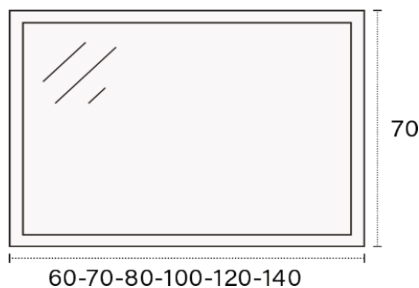

MARINA

NOVEDAD

DISEÑO - DESIGN - DÉCOR	BLANCO - WHITE - BLANC	COLOR - COULEUR

60	164,13 €	203,55 €	228,40 €
70	179,82 €	223,24 €	252,21 €
80	195,46 €	242,86 €	276,06 €
100	221,46 €	281,52 €	322,99 €
120	250,47 €	329,64 €	372,73 €
140	269,23 €	365,53 €	423,54 €

ILUMINACIÓN - LIGHTS - LUMINAIRES

PANDORA LED