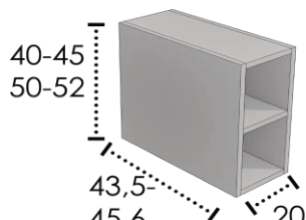

MÓDULO ABIERTO / OPENED MODULE / MODULE OUVERT

	DISEÑO - DESIGN - DÉCOR	BLANCO - WHITE - BLANC	COLOR - COULEUR
40-45	40	87,90 €	158,07 €
50-52	45	92,32 €	169,45 €
	50	93,48 €	180,85 €
	52	98,53 €	185,41 €