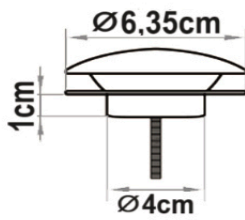

VALVULA PARA LAVABO SIN REBOSADERO - INDICAR ACABADO CROMO O COLOR

CIRCUS - HORUS - PROA - BOL - QUADRA

PRECIO - PRICE

74,76 €