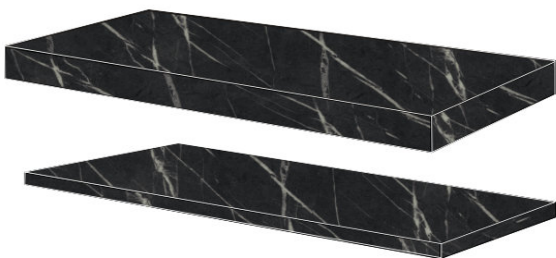

*Acabado Negro Pietra para tapas y encimeras Cannes

*Finished Negro Piedra for worktops and Cannes worktops

*Finition Negro Pietra pour plan de travail et plan de travail Cannes

LACADOS	
BLANCO	
AQUAMAR	PERLA
POLAR	TERRACOTA
SAGE	MOKKA
AZUL MATE	CAPUCHINO
ANTRACITA	TERRA
NEGRO	BROWN