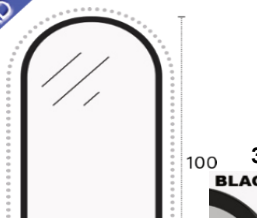

100

368,55 €

BLACK WHITE

GOLD ROSE

EXTRAS

On/Off
Dimmer

°K Control

ANTI VAHO
ANTI-FOG

ANTI-BUHEE

Y MAS OPCIONES Y MEDIDAS BAJO PEDIDO
AND MORE OPTINOS AND SIZES UNDER DEMAND
ET PLUS D'OPTIONS ET MESURES SOUS DEMANDE

MORE OPTIONS/MODELS OF MIRROR ON DEMAND / PLUS D'OPTIONS/MODÈLES DE MIROIR SUR DEMANDE