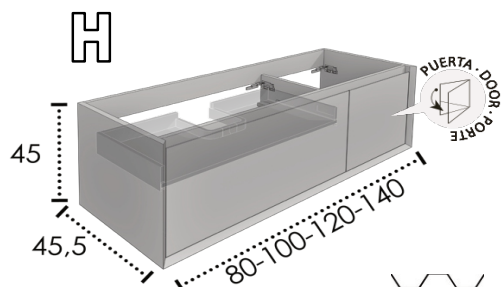

FRENTE HEXAGONOS - HEXAGONE FRONT - FAÇADES HEXAGONES +15%

LUXOR 45 2 C.(1 INT.)DESP.1 PUERTA / DISP.DR.(1 INS.)1 DOOR / TIR.DÉC.(1 INT.) 1 PORTE

	DISEÑO - DESIGN - DÉCOR			BLANCO/WHITE/BLANC - FRENTE/FAÇADE/FRONT NEGRO PIETRA			COLOR/COULEUR		
	CASCO - BODY - CAISSON	SOMME SUM	FRENTE - FRONT - FAÇADE	CASCO - BODY - CAISSON	SOMME SUM	FRENTE - FRONT - FAÇADE	CASCO - BODY - CAISSON	SOMME SUM	FRENTE - FRONT - FAÇADE
80	690,00 €	721,22 €	31,21 €	720,27 €	783,93 €	63,66 €	739,86 €	820,47 €	80,61 €
100	748,72 €	788,38 €	39,66 €	815,59 €	896,58 €	80,98 €	866,33 €	968,92 €	102,59 €
120	824,22 €	871,84 €	47,63 €	863,66 €	960,86 €	97,20 €	919,66 €	1 042,75 €	123,09 €
140	906,46 €	958,98 €	52,52 €	956,82 €	1 064,82 €	107,99 €	1 038,13 €	1 177,52 €	139,39 €

LUXOR 45 2 C.DESP.1 PUERTA / DISP.DRAWERS1 DOOR / TIR.DÉC.1 PORTE

	DISEÑO - DESIGN - DÉCOR			BLANCO/WHITE/BLANC - FRENTE/FAÇADE/FRONT NEGRO PIETRA			COLOR/COULEUR		
	CASCO - BODY - CAISSON	SOMME SUM	FRENTE - FRONT - FAÇADE	CASCO - BODY - CAISSON	SOMME SUM	FRENTE - FRONT - FAÇADE	CASCO - BODY - CAISSON	SOMME SUM	FRENTE - FRONT - FAÇADE
100	748,72 €	788,38 €	39,66 €	815,59 €	896,58 €	80,98 €	866,33 €	968,92 €	102,59 €
120	824,22 €	871,84 €	47,63 €	863,68 €	960,87 €	97,20 €	919,66 €	1 042,75 €	123,09 €
140	911,59 €	964,43 €	52,84 €	925,54 €	1 029,91 €	104,37 €	989,64 €	1 122,37 €	132,73 €

LUXOR 45 3 CAJONES DESPL./ DISP.DRAWERS/ TIROIRS DÉC.

	DISEÑO - DESIGN - DÉCOR			BLANCO/WHITE/BLANC - FRENTE/FAÇADE/FRONT NEGRO PIETRA			COLOR/COULEUR		
	CASCO - BODY - CAISSON	SOMME SUM	FRENTE - FRONT - FAÇADE	CASCO - BODY - CAISSON	SOMME SUM	FRENTE - FRONT - FAÇADE	CASCO - BODY - CAISSON	SOMME SUM	FRENTE - FRONT - FAÇADE
120	853,49 €	901,11 €	47,63 €	847,13 €	944,32 €	97,20 €	946,89 €	1 069,98 €	123,09 €