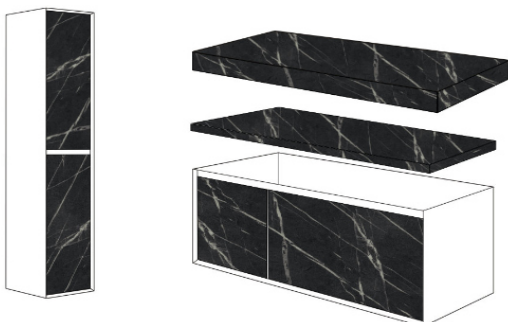

LACADOS	
BLANCO	
AQUAMAR	PERLA
POLAR	TERRACOTA
SAGE	MOKKA
AZUL MATE	CAPUCHINO
ANTRACITA	TERRA
NEGRO	BROWN

DISEÑO
LAVE
HALIFAX
CARINI
NILO
AURORA
TABACO