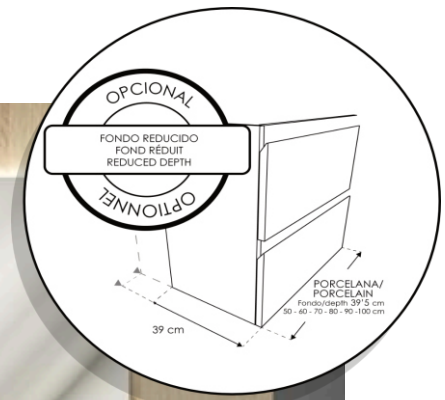

MARINA

**Lavabos compatibles / Compatible sinks / Vasques compatibles:

Céramico / Antibes / Niza / Marino / Tapas / Lyon / Urano / Horus / Keops / Circus / Venus / Marsella New / Cannes / Vigo

*Acabado Negro Piedra para tapas y encimeras Cannes

*Finished Negro Piedra worktops and Cannes worktops

*Finition Negro Piedra pour plan de travail et plan de travail Cannes

LACADOS	
BLANCO	
AQUAMAR	PERLA
POLAR	TERRACOTA
SAGE	MOKKA
AZUL MATE	CAPUCHINO
ANTRACITA	TERRA
NEGRO	BROWN

DISEÑO
LAVE
HALIFAX
CARINI
NILO
AURORA
TABACO