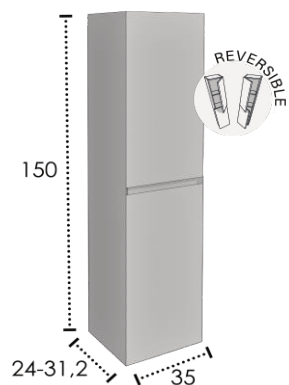

COLUMNA MARINA - COLUMN MARINA - COLONNE MARINA