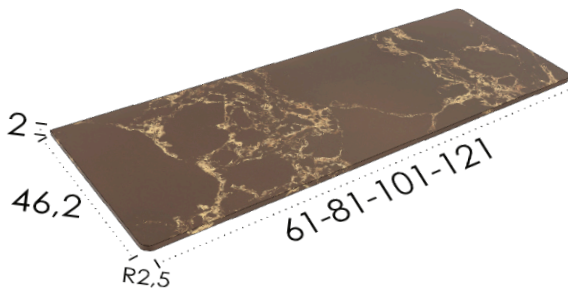

MICROTEC

ALL FINISHES

NOVEDAD

60,5	233,09 €
80,5	308,03 €
100,5	382,95 €
120,5	457,87 €
140,5	637,20 €
160,5	725,44 €
180,5	813,63 €
200,5	901,87 €

PÁGINA - PAGE: 84

SIN TALADROS / WITHOUT HOLES / SANS PERÇAGES

Hole/perçage: 32,76 €

Tapas (Fondo 46 cm) - Worktop (Depth 46 cm) - Plan de travail (Profondeur 46 cm)

PIEDRA Y COMPACTO/PIERRE ET COMPACT
STONE AND COMPACT

Verde India - Carrara - Crema Marfil - Pietra Gris	Calacatta - Gris Polar - Negro - Negro Marquina - White Gold, Black Gold, Brown Gold

60,5	315,21 €	266,96 €
80,5	416,57 €	352,81 €
100,5	517,87 €	438,54 €
120,5	630,45 €	533,91 €
140,5	833,65 €	721,56 €
160,5	949,83 €	822,19 €
200,5	1 182,16 €	1 023,50 €

SOLID SURFACE REDONDO/ROUNDED/ROND (12 mm)

61	227,53 €
81	264,46 €
101	306,16 €
121	347,85 €

Sin hueco - no hole
- sans perçage

Tapas (Fondo 46 cm) - Worktop (Depth 46 cm) - Plan de travail (Profondeur 46 cm)

PIEDRA Y COMPACTO/PIERRE ET COMPACT
STONE AND COMPACT

Verde India - Carrara - Crema Marfil - Pietra Gris	Calacatta - Gris Polar - Negro - Negro Marquina - White Gold, Black Gold, Brown Gold

61	315,21 €	266,96 €
81	416,57 €	352,81 €
101	517,87 €	438,54 €
120	630,45 €	533,91 €

SIN TALADROS / WITHOUT HOLES / SANS PERÇAGES

MDF LACADO MATE / MATTE LACQUERED MDF / MDF LAQUÉ MAT (19 mm)
(No disponible en brillo / Not available in gloss / Pas disponible en brillant)

61	120,65 €
81	156,70 €
101	192,79 €
121	228,86 €

Sin hueco - no hole
- sans perçage