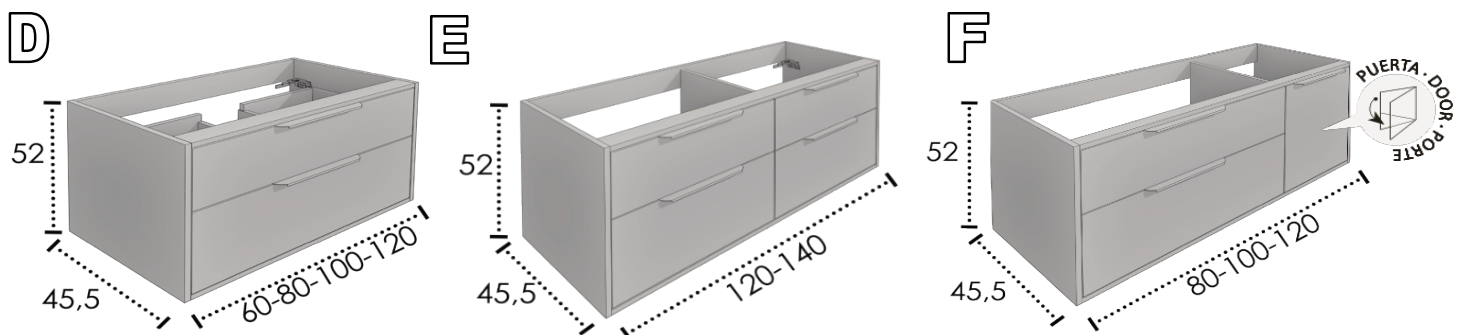

D

KAILA 52 2 CAJONES

DISEÑO - DESIGN - DÉCOR	BLANCO - WHITE - BLANC	COLOR - COULEUR

60	414,53 €	488,13 €	524,30 €
80	452,47 €	535,43 €	576,02 €
100	490,34 €	582,00 €	627,75 €
120*	528,52 €	629,34 €	679,92 €

*NO VALIDO PARA LAVABO SOBREENCIMERA - NOT SUITABLE FOR COUNTERTOP BASSIN - NON VALABLE POUR VASQUE À POSER