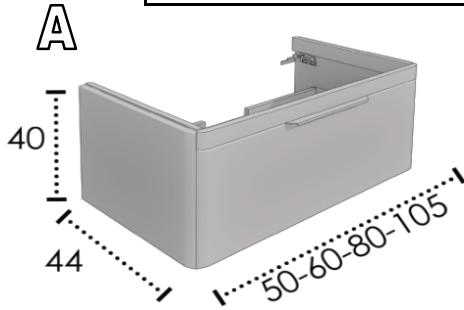

ROUND 40 1 CAJÓN/DRAWER/TIROIR

ROUND