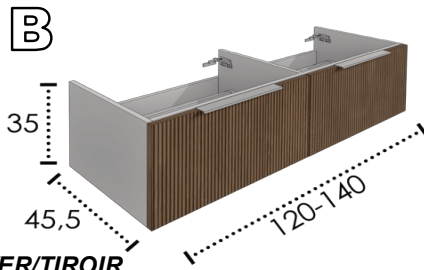

NEGRO, BLACK, NOIR

BRONCE, BRONZE

CROMO, CHROME

ORO, GOLD, OR

INDICAR ACABADO TIRADOR
SPECIFY HANDLE FINISH
INDIQUER FINITION POIGNÉE

MINERVA

MINERVA 35 1 CAJÓN/DRAWER/TIROIR

MINERVA 35 2 CAJONES/DRAWERS/TIROIRS