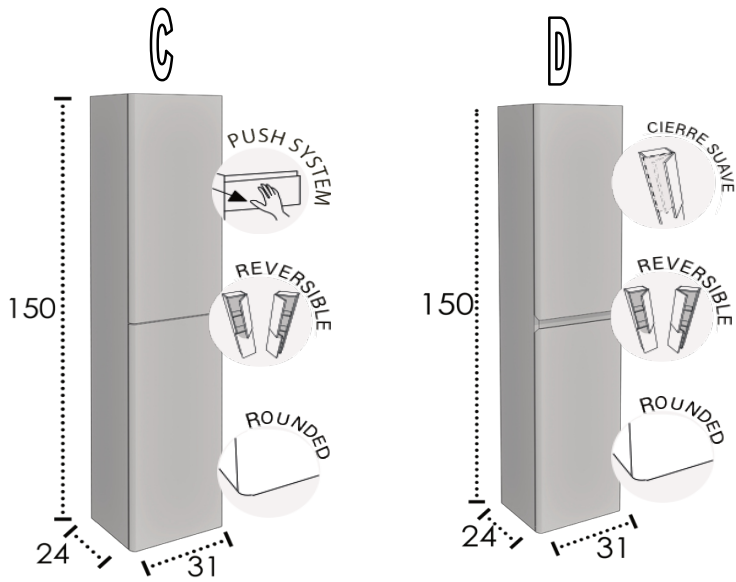

COLUMNA/COLUMN/COLONNE REVERSIBLE AGATA/BERTA/RUBI

DISEÑO DESIGN DÉCOR	BLANCO WHITE BLANC	COLOR COULEUR

C AGATA:
336,40 €   396,73 €   439,95 €

D BERTA:
320,97 €   386,42 €   430,99 €

E RUBI:
251,87 €   263,12 €   295,36 €