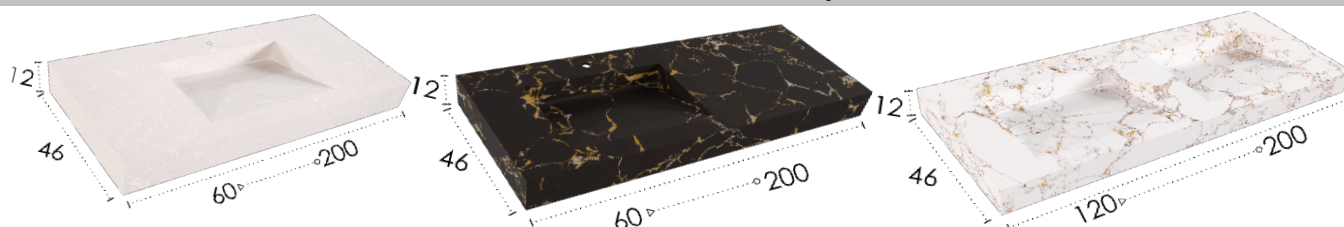

Lavabo Venus - Venus Sink - Vasque Venus

Piedra Natural - Natural Stone - Pierre Naturelle			Piedra Compacta - Compact Stone - Pierre Compact		
Verde India - Carrara - Crema Marfil - Pietra Gris			Calacatta - Gris Polar - Negro - Negro Marquina - White		
	1 seno - sink - vasque	2 senos - sinks - vasques		1 seno - sink - vasque	2 senos - sinks - vasques
61	2 076,51 €		61	1 996,87 €	
81	2 252,25 €	---	81	2 153,10 €	---
101	2 427,98 €	---	101	2 309,33 €	---
121	2 592,46 €	3 968,38 €	121	2 455,93 €	3 831,85 €
141	2 768,19 €	4 144,11 €	141	2 612,16 €	3 988,08 €
161	2 932,67 €	4 308,59 €	161	2 758,75 €	4 134,67 €
181	3 141,03 €	4 484,32 €	181	2 896,28 €	4 290,90 €
201	3 349,17 €	4 660,05 €	201	3 081,77 €	4 447,13 €

1 Escuadras / Squares / Equerres: **83,05 €**

Kit reparación / Repair kit / Kit de réparation: **88,62 €**

Hueco toallero (opcional)

Hole towel rack (optional)

Porte-serviettes (optionnel)

118,10 €

42,1

SALIDA DE DESAGUE DE Ø80MM - VIENE CON ADAPTADOR PARA SALIDA DE Ø40MM
EVACUATION DE DE Ø80MM - SERVI AVEC ADAPTEATEUR POUR SORTIE DE Ø40MM
Ø80MM DRAIN OUTLET - SUPPLIED WITH ADAPTER FOR Ø40MM OUTLET

Tapas (Fondo 46 cm) - Worktop (Depth 46 cm) - Plan de travail (Profondeur 46 cm)

TABLERO MDF / MDF BOARDS / PANNEAUX MDF

DISEÑOS - DESIGNS - DÉCORS + IRATI	BLANCO - WHITE - BLANC / NEGRO PIETRA	COLOR - COULEUR

60,5	96,67 €	119,99 €	120,60 €
80,5	123,54 €	144,18 €	156,70 €
100,5	150,37 €	177,17 €	192,81 €
120,5	194,95 €	210,18 €	228,89 €
140,5	208,48 €	243,18 €	265,03 €
160,5	235,89 €	276,24 €	301,14 €
180,5	263,31 €	309,24 €	337,25 €
200,5	290,73 €	342,25 €	373,36 €