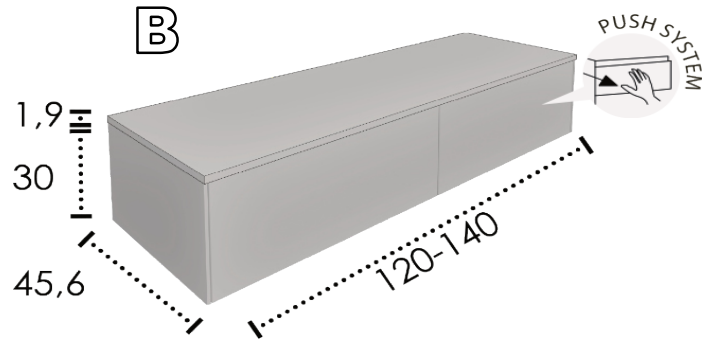

COQUETA RUT