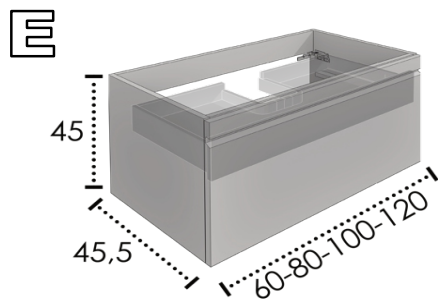

SIANI 45

E **SIANI 45 2 CAJONES (1 INT.) / 2 DRAWERS (1 INS.) / 2 TIROIRS (1 INTÈR.)**

DISEÑO - DESIGN - DÉCOR	BLANCO - WHITE - BLANC	COLOR - COULEUR

60	507,75 €	575,32 €	594,02 €
80	583,88 €	625,18 €	647,74 €
100	647,94 €	692,45 €	717,03 €
120*	722,40 €	749,54 €	777,13 €

*NO VALIDO PARA LAVABO SOBRE ENCIMERA - NOT SUITABLE FOR COUNTERTOP BASSIN - NON VALABLE POUR VASQUE À POSER

F **SIANI 45 4 CAJONES (2 INTERIOR) / DRAWERS (2 INSIDE) / TIROIRS (2 INTÈRIEUR)**

DISEÑO - DESIGN - DÉCOR	BLANCO - WHITE - BLANC	COLOR - COULEUR

120	904,91 €	941,02 €	968,16 €
140	999,48 €	1 006,61 €	1 036,32 €

G **SIANI 45 2 CAJONES (1 INT.) 1 P. / DRAWERS (1 INS.) 1 DOOR / TIROIRS (1 INTÈR) 1 PORTE**

DISEÑO - DESIGN - DÉCOR	BLANCO - WHITE - BLANC	COLOR - COULEUR

80	637,09 €	671,21 €	693,16 €
100	700,18 €	738,69 €	763,21 €
120	763,63 €	778,86 €	825,97 €

H **SIANI 45 2 CAJONES (1 INT.) 1 CAJ. / DRAWERS (1 INS.) 1 DRAW. / TIROIRS (1 INTÈR) 1 TIR.**

DISEÑO - DESIGN - DÉCOR	BLANCO - WHITE - BLANC	COLOR - COULEUR

100	750,34 €	785,09 €	810,97 €
120	817,43 €	857,72 €	884,85 €